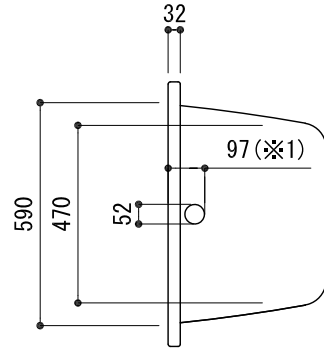

標準付属設置用脚 (Not To Scale)

○=設置用脚(設置位置に多少の誤差が発生する場合があります)

※1: オーバーフロー使用時の満水位置

品名 鋼板ホーローバス -KALDEWEI, Dyna Set Star-

品番 FLN72-1208-001

仕様 埋め込み/アンチスリップ, イージークリーンフィニッシュ付き/
バス用ポップアップ排水金具, 設置用脚付属/ホワイト

重量 46kg

容量 192L

縮尺 1:20

大洋金物株式会社 ティーフォルム事業部 **Tform**