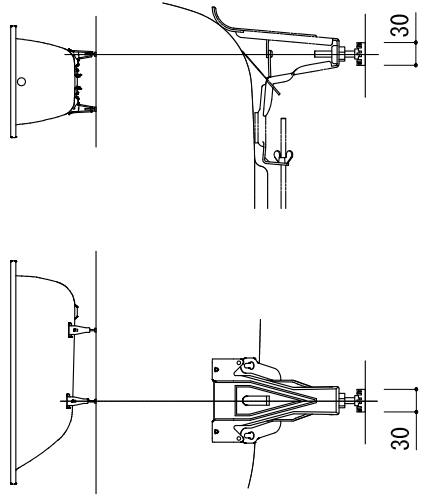

標準付属設置用脚 (Not To Scale)

○=設置用脚(設置位置に多少の誤差が発生する場合があります)

※1: オーバーフロー使用時の満水位置

品名 鋼板ホーローバス -KALDEWEI, Dyna Set Star-

品番 FLN72-1208-001

仕様 埋め込み/アンチスリップ, イージークリーンフィニッシュ付き/
バス用ポップアップ排水金具, 設置用脚付属/ホワイト

重量 46kg

容量 192L

縮尺 1:20

大洋金物株式会社 ティーフォルム事業部 **Tform**