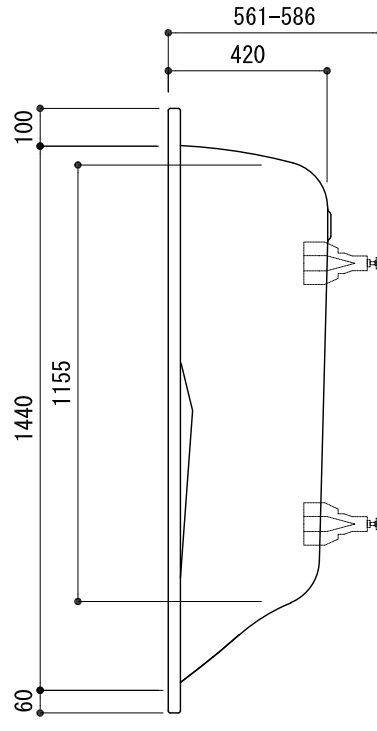

標準付属設置用脚 (Not To Scale)

○=設置用脚(設置位置に多少の誤差が発生する場合があります)

※1: オーバーフロー使用時の満水位置

品名 鋼板ホーローバス -KALDEWEI, Dyna Set Star-

品番 FLN72-1208-001

仕様 埋め込み/アンチスリップ, イージークリーンフィニッシュ付き/
バス用ポップアップ排水金具, 設置用脚付属/ホワイト

重量 46kg

容量 192L

縮尺 1:20

大洋金物株式会社 ティーフォルム事業部 **Tform**