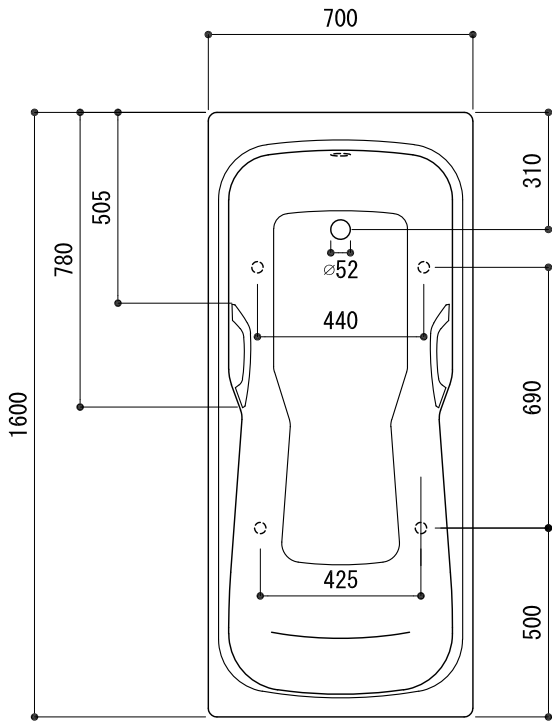

標準付属設置用脚 (Not To Scale)

○=設置用脚(設置位置に多少の誤差が発生する場合があります)

※1: オーバーフロー使用時の満水位置

品名 鋼板ホーローバス -KALDEWEI, Dyna Set Star-

品番 FLN72-1208-001

仕様 埋め込み/アンチスリップ, イージークリーンフィニッシュ付き/
バス用ポップアップ排水金具, 設置用脚付属/ホワイト

重量 46kg

容量 192L

縮尺 1:20

大洋金物株式会社 ティーフォルム事業部 **Tform**