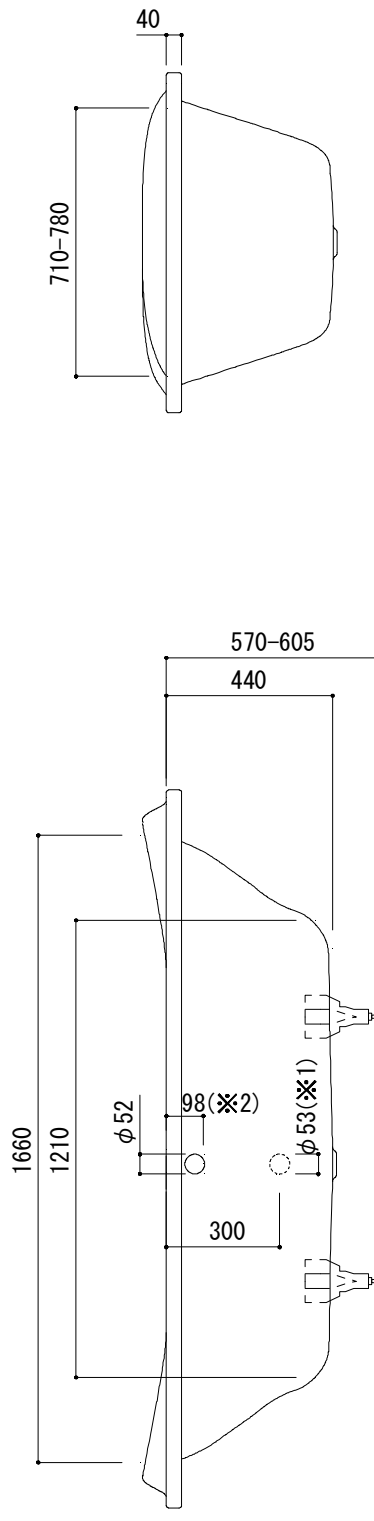

○=設置用脚(設置位置に多少の誤差が発生する場合があります)

標準付属設置用脚 (Not To Scale)

※1:追焚付給湯器用穴付き/穴無しタイプあり
追焚穴付きの場合、U型パッキン(内径φ49)付属
※2:オーバーフロー使用時の満水位置

品名	鋼板ホーローバス -KALDEWEI, Ergonova Duo-			品番	FLN72-1301		
仕様	埋め込み/アンチスリップ, イージークリーンフィニッシュ付き/ バス用ポップアップ排水金具, 設置用脚付属/ホワイト			重量	65kg	容量	238L
						縮尺	1:20
大洋金物株式会社 ティーフォルム事業部 Tform							