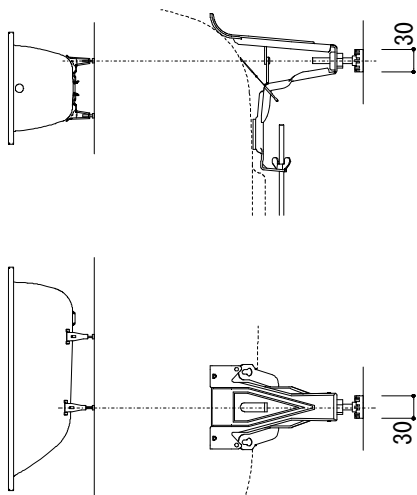

○=設置用脚(設置位置に多少の誤差が発生する場合があります)

標準付属設置用脚 (Not To Scale)

※1:追焚付給湯器用穴付き/穴無しタイプあり
追焚穴付きの場合、U型パッキン(内径φ49)付属
※2:オーバーフロー使用時の満水位置

品名	鋼板ホーローバス -KALDEWEI, Ergonova Duo-			品番	FLN72-1301		
仕様	埋め込み/アンチスリップ, イージークリーンフィニッシュ付き/ バス用ポップアップ排水金具, 設置用脚付属/ホワイト			重量	65kg	容量	238L
						縮尺	1:20
大洋金物株式会社 ティーフォルム事業部 Tform							