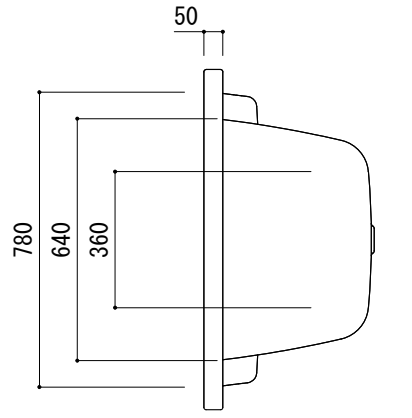

標準付属設置用脚 (Not To Scale)

○=設置用脚(設置位置に多少の誤差が発生する場合があります)

- ※1: 追焚付給湯器用穴付き/穴無しタイプあり
追焚穴付きの場合、U型パッキン(内径φ49)付属
追焚付給湯器用穴開け位置は、オーバーフロー側となります。
- ※2: オーバーフロー使用時の満水位置

品名 鋼板ホーローバス -KALDEWEI, Mega Duo Oval-

仕様 埋め込み/アンチスリップ, イージークリーンフィニッシュ付き/
バス用ポップアップ排水金具, 設置用脚付属/ホワイト

品番 FLN72-2301

重量	容量	縮尺
55kg	256L	1:20

大洋金物株式会社 ティーフォルム事業部 **Tform**