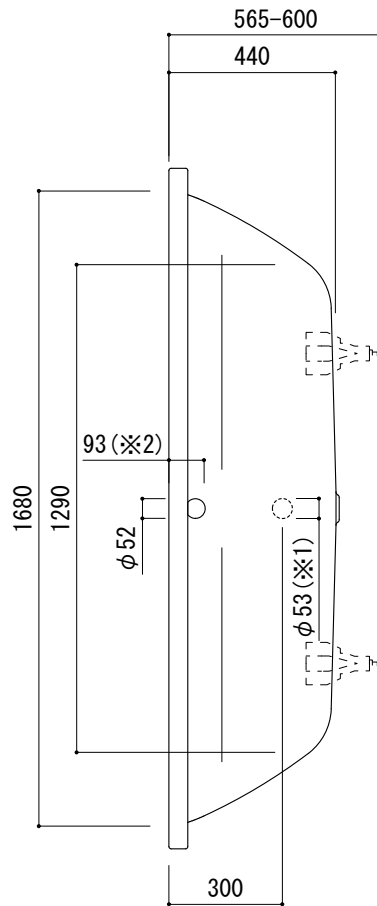

標準付属設置用脚 (Not To Scale)

○=設置用脚(設置位置に多少の誤差が発生する場合があります)

- ※1: 追焚付給湯器用穴付き/穴無しタイプあり
追焚穴付きの場合、U型パッキン(内径φ49)付属
追焚付給湯器用穴開け位置は、オーバーフロー側となります。
- ※2: オーバーフロー使用時の満水位置

品名 鋼板ホーローバス -KALDEWEI, Mega Duo Oval-

仕様 埋め込み/アンチスリップ, イージークリーンフィニッシュ付き/
バス用ポップアップ排水金具, 設置用脚付属/ホワイト

品番 FLN72-2301

重量	容量	縮尺
55kg	256L	1:20

大洋金物株式会社 ティーフォルム事業部 **Tform**