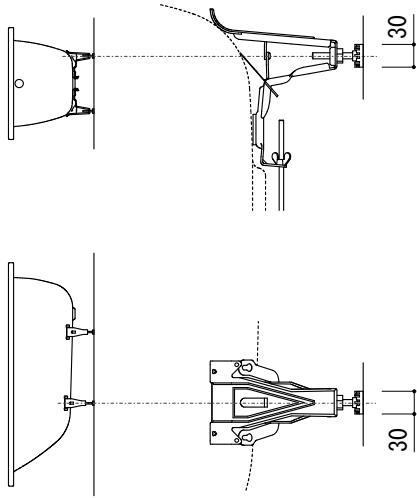

標準付属設置用脚 (Not To Scale)

○=設置用脚(設置位置に多少の誤差が発生する場合があります)

- ※1: 追焚付給湯器用穴付き/穴無しタイプあり
追焚穴付きの場合、U型パッキン(内径φ49)付属
追焚付給湯器用穴開け位置は、オーバーフロー側となります。
- ※2: オーバーフロー使用時の満水位置

品名 鋼板ホーローバス -KALDEWEI, Mega Duo Oval-

仕様 埋め込み/アンチスリップ, イージークリーンフィニッシュ付き/
バス用ポップアップ排水金具, 設置用脚付属/ホワイト

品番 FLN72-2301

重量	容量	縮尺
55kg	256L	1:20

大洋金物株式会社 ティーフォルム事業部 **Tform**