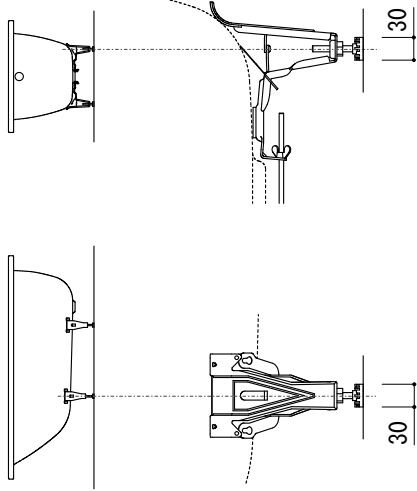

標準付属設置用脚 (Not To Scale)

○=設置用脚(設置位置に多少の誤差が発生する場合があります)

※1 : 追焚付給湯器用穴付き/穴無しタイプあり
 追焚穴付きの場合、U型パッキン (内径φ49) 付属
 ※2 : オーバーフロー使用時の満水位置

品名 鋼板ホーローバス -KALDEWEI, Vaio Duo-

品番 FLN72-4901

仕様 埋め込み/アンチスリップ, イージークリーンフィニッシュ付き/
 バス用ポップアップ排水金具, 設置用脚付属/ホワイト

重量	54kg	容量	225L	縮尺	1:20
----	------	----	------	----	------

大洋金物株式会社 ティーフォーム事業部 **Tform**