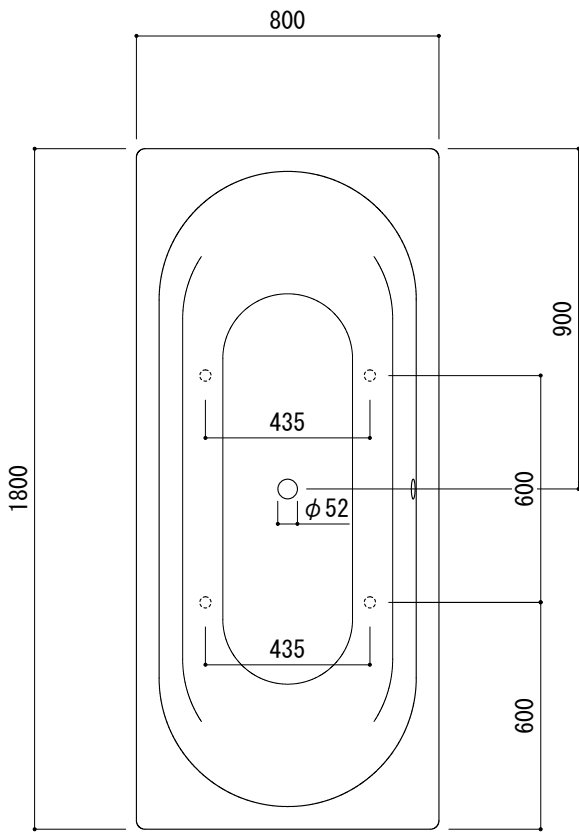

標準付属設置用脚 (Not To Scale)

○=設置用脚(設置位置に多少の誤差が発生する場合があります)

※1 : 追焚付給湯器用穴付き/穴無しタイプあり
 追焚穴付きの場合、U型パッキン (内径φ49) 付属
 ※2 : オーバーフロー使用時の満水位置

品名 鋼板ホーローバス -KALDEWEI, Vaio Duo-

品番 FLN72-4901

仕様 埋め込み/アンチスリップ, イージークリーンフィニッシュ付き/
 バス用ポップアップ排水金具, 設置用脚付属/ホワイト

重量	54kg	容量	225L	縮尺	1:20
----	------	----	------	----	------

大洋金物株式会社 ティーフォーム事業部 **Tform**