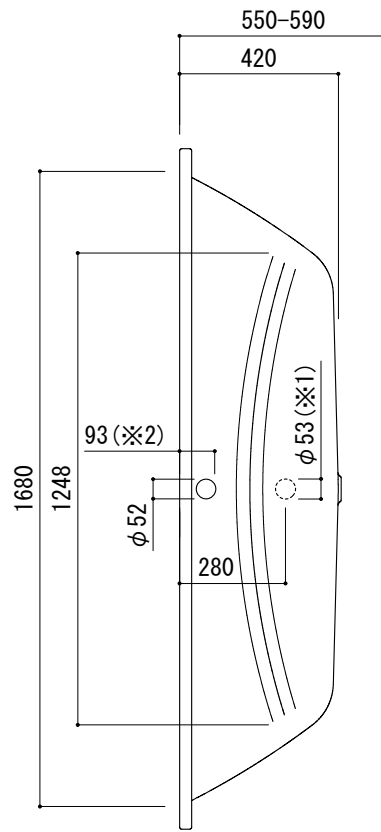

標準付属設置用脚 (Not To Scale)

○=設置用脚(設置位置に多少の誤差が発生する場合があります)

※1 : 追焚付給湯器用穴付き/穴無しタイプあり
 追焚穴付きの場合、U型パッキン (内径φ49) 付属
 ※2 : オーバーフロー使用時の満水位置

品名 鋼板ホーローバス -KALDEWEI, Vaio Duo-

品番 FLN72-4901

仕様 埋め込み/アンチスリップ, イージークリーンフィニッシュ付き/
 バス用ポップアップ排水金具, 設置用脚付属/ホワイト

重量	54kg	容量	225L	縮尺	1:20
----	------	----	------	----	------

大洋金物株式会社 ティーフォーム事業部 **Tform**