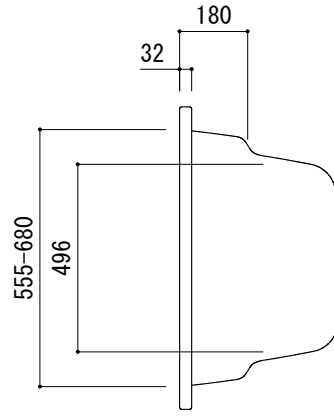

標準付属設置用脚 (Not To Scale)

○=設置用脚(設置位置に多少の誤差が発生する場合があります)

※1 : 追焚付給湯器用穴付き/穴無しタイプあり
 追焚穴付きの場合、U型パッキン (内径φ49) 付属
 ※2 : オーバーフロー使用時の満水位置

品名 鋼板ホーローバス -KALDEWEI, Vaio Duo-

品番 FLN72-4901

仕様 埋め込み/アンチスリップ, イージークリーンフィニッシュ付き/
 バス用ポップアップ排水金具, 設置用脚付属/ホワイト

重量	54kg	容量	225L	縮尺	1:20
----	------	----	------	----	------

大洋金物株式会社 ティーフォーム事業部 **Tform**