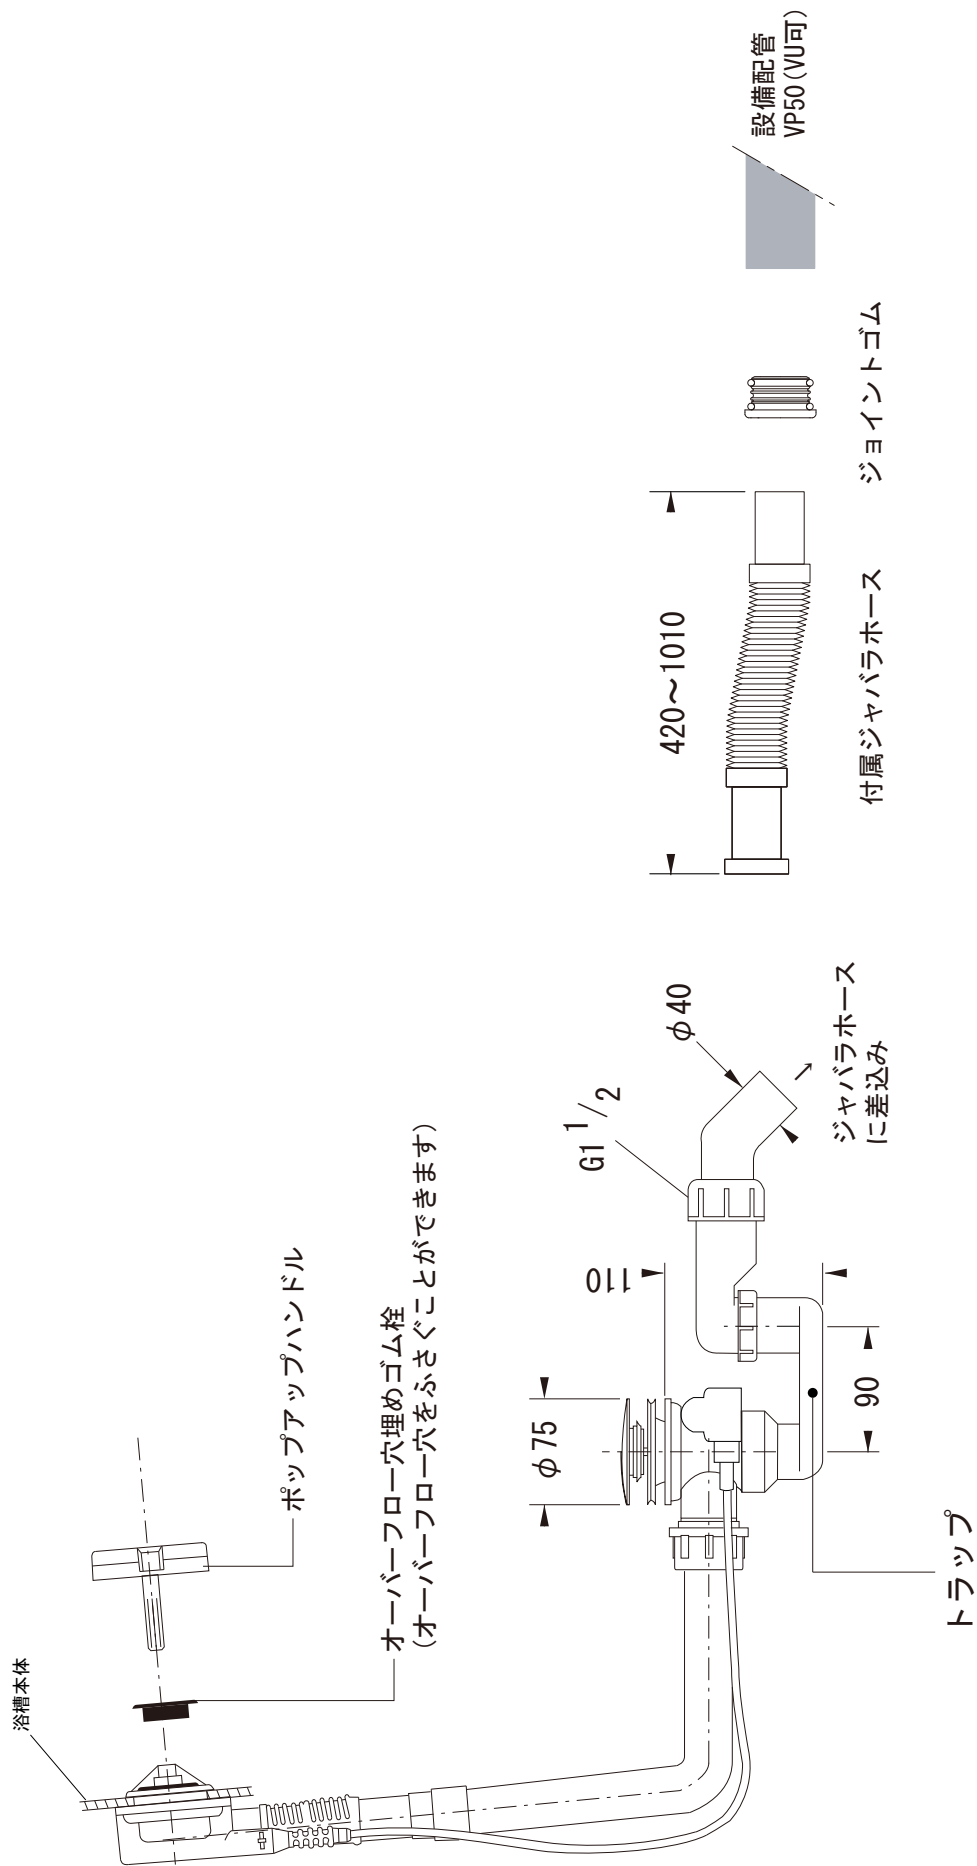

※1：オーバーフロー使用時の満水位置

品名 鋼板ホーローバス -KALDEWEI, Vaio Duo Oval Free-standing-	品番 FLN72-5002		
仕様 フリースタンディング/アンチスリップ, イージークリーンフィニッシュ付き/ バス用ポップアップ排水金具, 設置用脚付属, エプロン部ポリウレタン樹脂/ ホワイト	重量 (エプロン部除く) 51kg	容量 225L	縮尺 1:20
	大洋金物株式会社 ティーフォルム事業部 Tform		

品名
バス用ポップアップ排水金具 -VIEGA-

仕様
フリースタンドバス用
排水栓, ポップアップハンドル: クローム仕上げ
※ダブルトラップとならない施工を行ってください。

品番

重量

容量

縮尺

大洋金物株式会社 ティーフォーム事業部 **Tform**