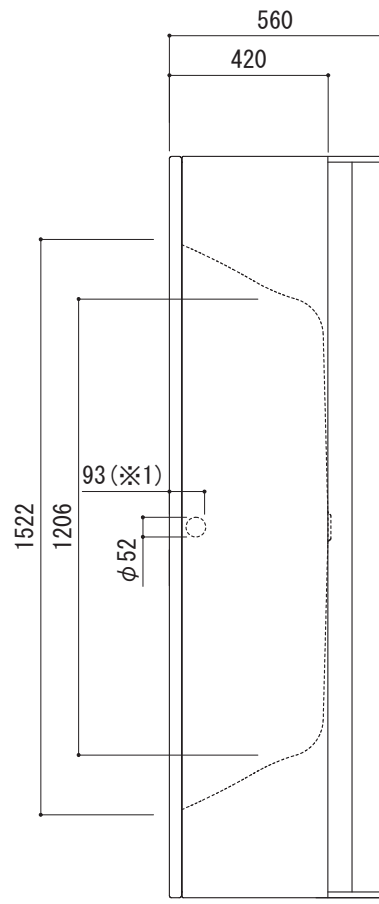

○設置用脚(設置位置に多少の誤差が発生する場合があります)

※1: オーバーフロー使用時の満水位置

<p>品名 鋼板ホーローバス -KALDEWEI, Vaio Duo 3-</p>	<p>品番 FLN72-5602</p>		
<p>仕様 エプロン付き/イージークリーンフィニッシュ付き/ バス用ポップアップ排水金具, 専用設置用脚付属, エプロン部ポリウレタン樹脂/ ホワイト</p>	<p>重量 (エプロン部除く) 80kg</p>	<p>容量 195L</p>	<p>縮尺 1:20</p>
<p>大洋金物株式会社 ティーフォルム事業部 Tform</p>			