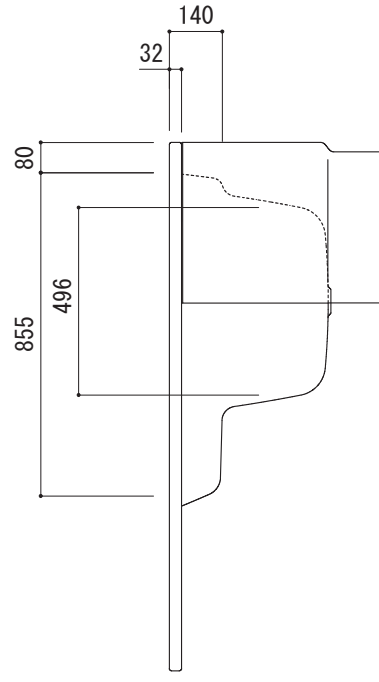

○設置用脚(設置位置に多少の誤差が発生する場合があります)

※1: オーバーフロー使用時の満水位置

<p>品名 鋼板ホーローバス -KALDEWEI, Vaio Duo 3-</p>	<p>品番 FLN72-5602</p>		
<p>仕様 エプロン付き/イージークリーンフィニッシュ付き/ バス用ポップアップ排水金具, 専用設置用脚付属, エプロン部ポリウレタン樹脂/ ホワイト</p>	<p>重量 (エプロン部除く) 80kg</p>	<p>容量 195L</p>	<p>縮尺 1:20</p>
<p>大洋金物株式会社 ティーフォルム事業部 Tform</p>			