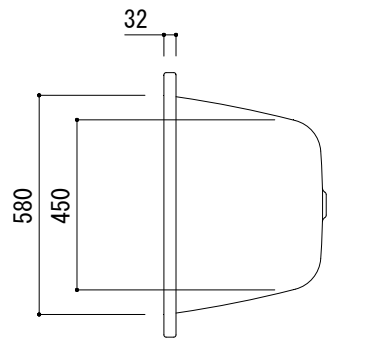

標準付属設置用脚 (Not To Scale)

○=設置用脚(設置位置に多少の誤差が発生する場合があります)

※1:追焚付給湯器用穴付き/穴無しタイプあり  
 追焚穴付きの場合、U型パッキン(内径φ49)付属  
 ※2:オーバーフロー使用時の満水位置

品名 鋼板ホーローバス -KALDEWEI, Classic Duo-

品番 FLN72-5701

仕様 埋め込み/アンチスリップ, イージークリーンフィニッシュ付き/  
 バス用ポップアップ排水金具, 設置用脚付属/ホワイト

重量 44kg 容量 165L 縮尺 1:20

大洋金物株式会社 ティーフォルム事業部 **Tform**