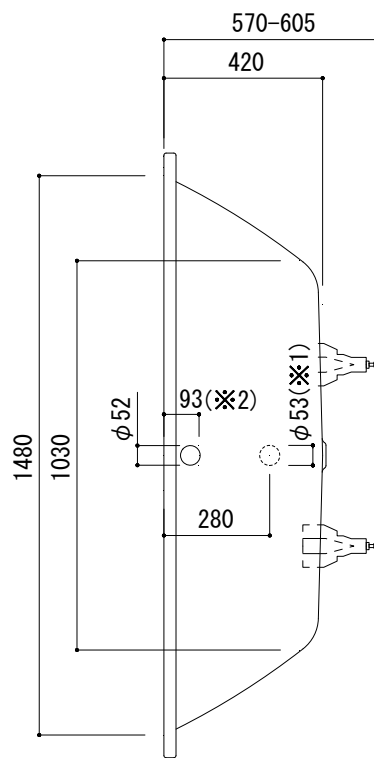

標準付属設置用脚 (Not To Scale)

○=設置用脚(設置位置に多少の誤差が発生する場合があります)

※1:追焚付給湯器用穴付き/穴無しタイプあり  
 追焚穴付きの場合、U型パッキン(内径φ49)付属  
 ※2:オーバーフロー使用時の満水位置

品名 鋼板ホーローバス -KALDEWEI, Classic Duo-

品番 FLN72-5701

仕様 埋め込み/アンチスリップ, イージークリーンフィニッシュ付き/  
 バス用ポップアップ排水金具, 設置用脚付属/ホワイト

重量 44kg 容量 165L 縮尺 1:20

大洋金物株式会社 ティーフォルム事業部 **Tform**