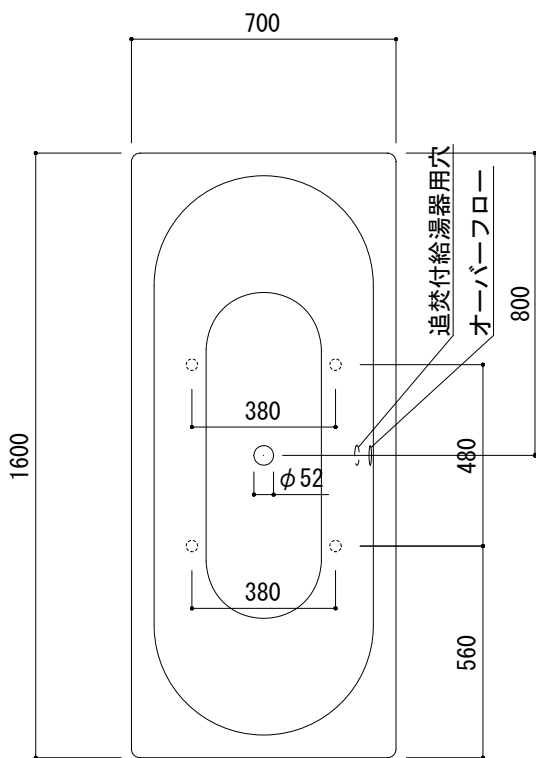

標準付属設置用脚 (Not To Scale)

○=設置用脚(設置位置に多少の誤差が発生する場合があります)

※1:追焚付給湯器用穴付き/穴無しタイプあり  
 追焚穴付きの場合、U型パッキン(内径φ49)付属  
 ※2:オーバーフロー使用時の満水位置

品名 鋼板ホーローバス -KALDEWEI, Classic Duo-

品番 FLN72-5701

仕様 埋め込み/アンチスリップ, イージークリーンフィニッシュ付き/  
 バス用ポップアップ排水金具, 設置用脚付属/ホワイト

重量 44kg 容量 165L 縮尺 1:20

大洋金物株式会社 ティーフォルム事業部 **Tform**