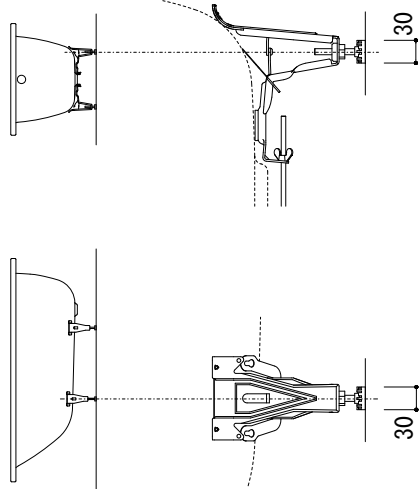

標準付属設置用脚 (Not To Scale)

○=設置用脚(設置位置に多少の誤差が発生する場合があります)

※1:追焚付給湯器用穴付き/穴無しタイプあり  
 追焚穴付きの場合、U型パッキン(内径φ49)付属  
 ※2:オーバーフロー使用時の満水位置

品名 鋼板ホーローバス -KALDEWEI, Classic Duo-

品番 FLN72-5701

仕様 埋め込み/アンチスリップ, イージークリーンフィニッシュ付き/  
 バス用ポップアップ排水金具, 設置用脚付属/ホワイト

重量 44kg 容量 165L 縮尺 1:20

大洋金物株式会社 ティーフォルム事業部 **Tform**