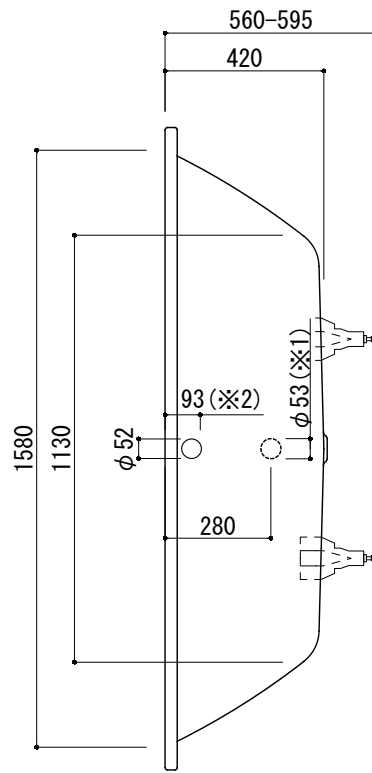

○=設置用脚(設置位置に多少の誤差が発生する場合があります)

標準付属設置用脚 (Not To Scale)

※1: 追焚付給湯器用穴付き/穴無しタイプあり
 追焚穴付きの場合、U型 バックシン (内径φ49) 付属
 ※2: オーバーフロー使用時の満水位置

品名 鋼板ホーローバス -KALDEWEI, Classic Duo-	品番 FLN72-5703		
	仕様 埋め込み/アンチスリップ, イージークリーンフィニッシュ付き/ バス用ポップアップ排水金具, 設置用脚付属/ホワイト	重量 48kg	容量 192L
大洋金物株式会社 ティーフォルム事業部			