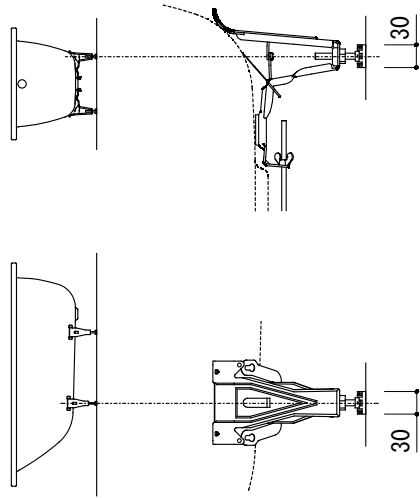

○=設置用脚(設置位置に多少の誤差が発生する場合があります)

標準付属設置用脚 (Not To Scale)

※1: 追焚付給湯器用穴付き/穴無しタイプあり
 追焚穴付きの場合、U型 バックシン (内径φ49) 付属
 ※2: オーバーフロー使用時の満水位置

品名 鋼板ホーローバス -KALDEWEI, Classic Duo-	品番 FLN72-5703		
	仕様 埋め込み/アンチスリップ, イージークリーンフィニッシュ付き/ バス用ポップアップ排水金具, 設置用脚付属/ホワイト	重量 48kg	容量 192L
大洋金物株式会社 ティーフォルム事業部			