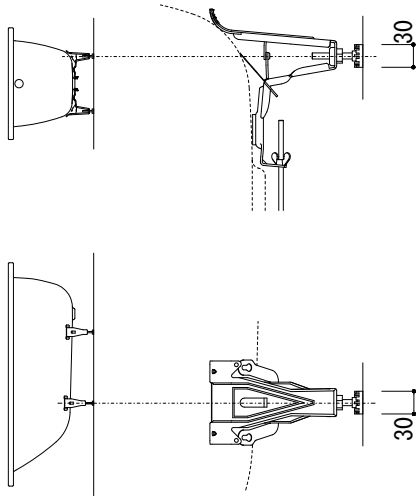

標準付属設置用脚 (Not To Scale)

○=設置用脚(設置位置に多少の誤差が発生する場合があります)

※1:追焚付給湯器用穴付き/穴無しタイプあり
追焚穴付きの場合、U型パッキン(内径φ49)付属
※2:オーバーフロー使用時の満水位置

品名 鋼板ホーローバス -KALDEWEI, Classic Duo-	品番 FLN72-5705		
	仕様 埋め込み/アンチスリップ, イージークリーンフィニッシュ付き/ バス用ポップアップ排水金具, 設置用脚付属/ホワイト	重量 53kg	容量 228L
大洋金物株式会社 ティーフォルム事業部 Tform			