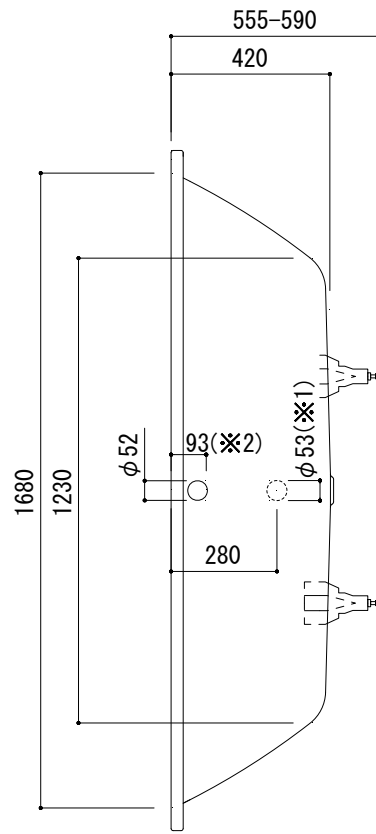

標準付属設置用脚 (Not To Scale)

○=設置用脚(設置位置に多少の誤差が発生する場合があります)

※1:追焚付給湯器用穴付き/穴無しタイプあり
追焚穴付きの場合、U型パッキン(内径φ49)付属
※2:オーバーフロー使用時の満水位置

品名 鋼板ホーローバス -KALDEWEI, Classic Duo-	品番 FLN72-5705		
	仕様 埋め込み/アンチスリップ, イージークリーンフィニッシュ付き/ バス用ポップアップ排水金具, 設置用脚付属/ホワイト	重量 53kg	容量 228L
大洋金物株式会社 ティーフォルム事業部 Tform			