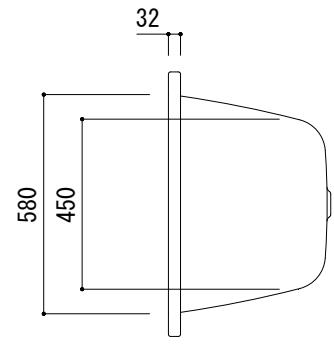

標準付属設置用脚 (Not To Scale)

○=設置用脚(設置位置に多少の誤差が発生する場合があります)

- ※1:追焚付給湯器用穴付き/穴無しタイプあり
- 追焚穴付きの場合、U型パッキン(内径φ49)付属
- ※2:オーバーフロー使用時の満水位置

品名 鋼板ホーローバス -KALDEWEI, Classic Duo Oval-	品番 FLN72-5706		
	仕様 埋め込み/アンチスリップ, イージークリーンフィニッシュ付き/ バス用ポップアップ排水金具, 設置用脚付属/ホワイト	重量 41kg	容量 165L
大洋金物株式会社 ティーフォーム事業部 Tform			