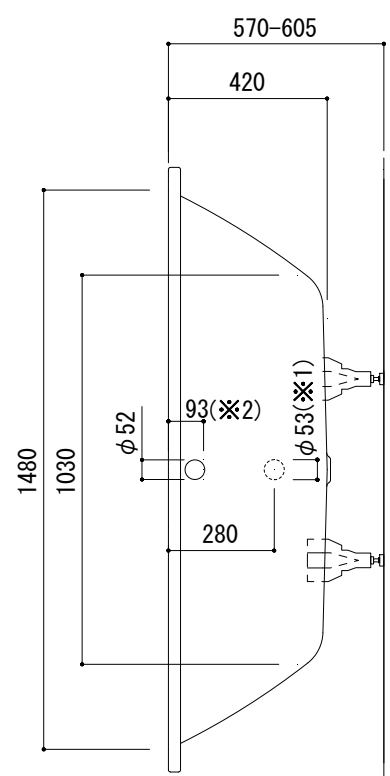

標準付属設置用脚 (Not To Scale)

○=設置用脚(設置位置に多少の誤差が発生する場合があります)

- ※1:追焚付給湯器用穴付き/穴無しタイプあり
- 追焚穴付きの場合、U型パッキン(内径φ49)付属
- ※2:オーバーフロー使用時の満水位置

品名 鋼板ホーローバス -KALDEWEI, Classic Duo Oval-	品番 FLN72-5706		
	仕様 埋め込み/アンチスリップ, イージークリーンフィニッシュ付き/ バス用ポップアップ排水金具, 設置用脚付属/ホワイト	重量 41kg	容量 165L
大洋金物株式会社 ティーフォーム事業部 Tform			