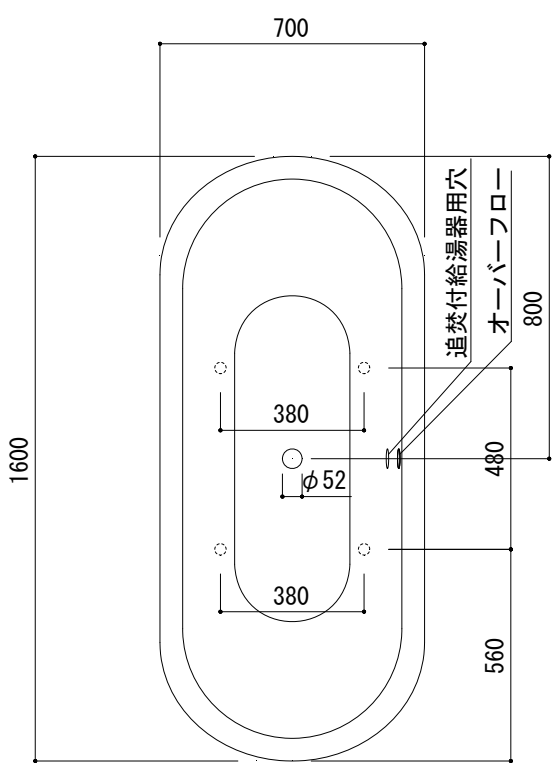

標準付属設置用脚 (Not To Scale)

○=設置用脚(設置位置に多少の誤差が発生する場合があります)

- ※1:追焚付給湯器用穴付き/穴無しタイプあり
- 追焚穴付きの場合、U型パッキン(内径φ49)付属
- ※2:オーバーフロー使用時の満水位置

品名 鋼板ホーローバス -KALDEWEI, Classic Duo Oval-	品番 FLN72-5706		
	仕様 埋め込み/アンチスリップ, イージークリーンフィニッシュ付き/ バス用ポップアップ排水金具, 設置用脚付属/ホワイト	重量 41kg	容量 165L
大洋金物株式会社 ティーフォーム事業部 Tform			