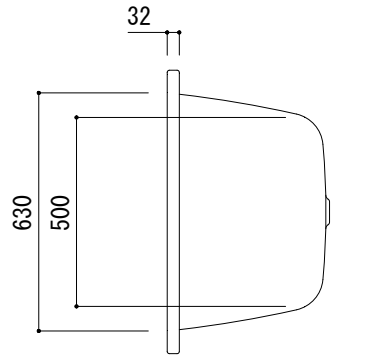

標準付属設置用脚 (Not To Scale)

○=設置用脚(設置位置に多少の誤差が発生する場合があります)

※1:追焚付給湯器用穴付き/穴無しタイプあり
追焚穴付きの場合、U型バッキン(内径φ49)付属
※2:オーバーフロー使用時の満水位置

品名 鋼板ホーローバス -KALDEWEI, Classic Duo Oval-	品番 FLN72-5707		
	仕様 埋め込み/アンチスリップ, イージークリーンフィニッシュ付き/ バス用ポップアップ排水金具, 設置用脚付属/ホワイト	重量 45kg	容量 192L
大洋金物株式会社 ティーフォルム事業部 Tform			