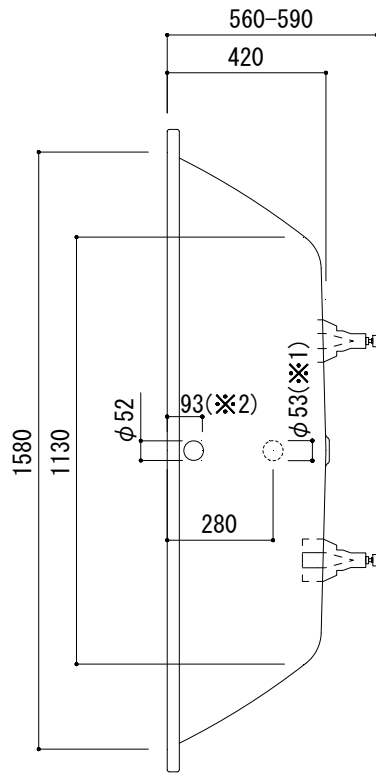

標準付属設置用脚 (Not To Scale)

○=設置用脚(設置位置に多少の誤差が発生する場合があります)

※1:追焚付給湯器用穴付き/穴無しタイプあり
追焚穴付きの場合、U型バッキン(内径φ49)付属
※2:オーバーフロー使用時の満水位置

品名 鋼板ホーローバス -KALDEWEI, Classic Duo Oval-	品番 FLN72-5707		
	仕様 埋め込み/アンチスリップ, イージークリーンフィニッシュ付き/ バス用ポップアップ排水金具, 設置用脚付属/ホワイト	重量 45kg	容量 192L
大洋金物株式会社 ティーフォルム事業部 Tform			