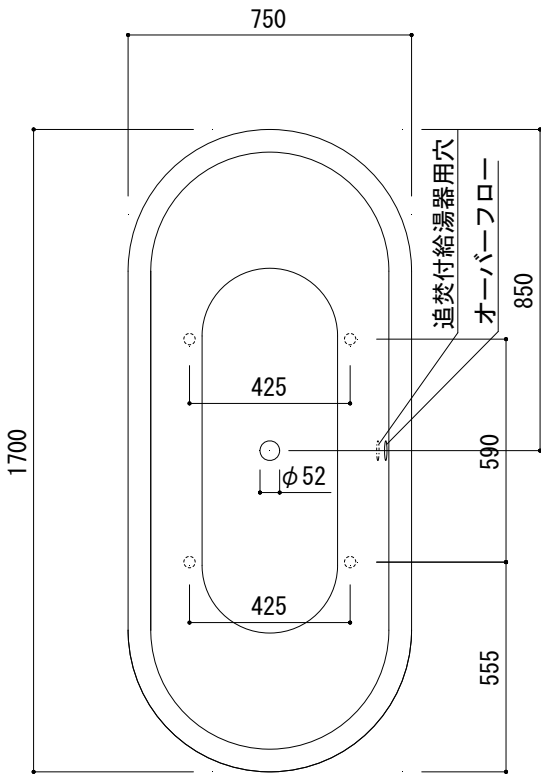

標準付属設置用脚 (Not To Scale)

○=設置用脚(設置位置に多少の誤差が発生する場合があります)

※1:追焚付給湯器用穴付き/穴無しタイプあり
追焚穴付きの場合、U型バッキン(内径φ49)付属
※2:オーバーフロー使用時の満水位置

品名 鋼板ホーローバス -KALDEWEI, Classic Duo Oval-	品番 FLN72-5707		
	仕様 埋め込み/アンチスリップ, イージークリーンフィニッシュ付き/ バス用ポップアップ排水金具, 設置用脚付属/ホワイト	重量 45kg	容量 192L
大洋金物株式会社 ティーフォルム事業部 Tform			