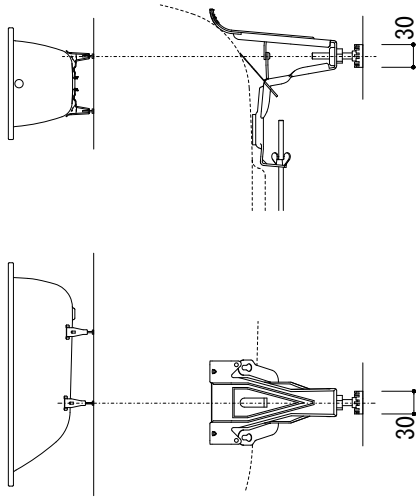

標準付属設置用脚 (Not To Scale)

○=設置用脚(設置位置に多少の誤差が発生する場合があります)

※1:追焚付給湯器用穴付き/穴無しタイプあり
追焚穴付きの場合、U型バッキン(内径φ49)付属
※2:オーバーフロー使用時の満水位置

品名 鋼板ホーローバス -KALDEWEI, Classic Duo Oval-	品番 FLN72-5707		
	仕様 埋め込み/アンチスリップ, イージークリーンフィニッシュ付き/ バス用ポップアップ排水金具, 設置用脚付属/ホワイト	重量 45kg	容量 192L
大洋金物株式会社 ティーフォルム事業部 Tform			