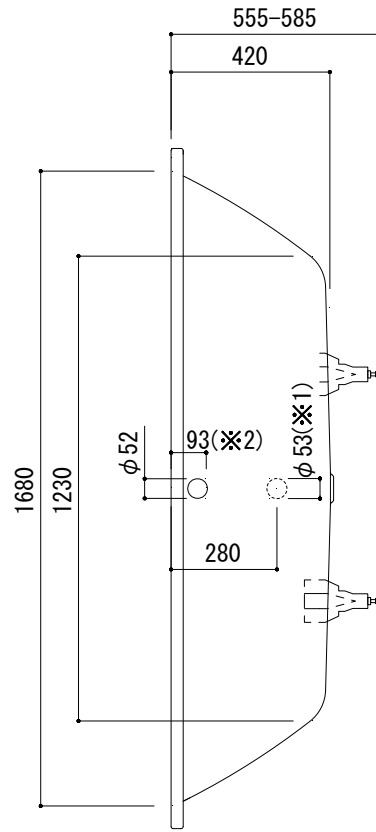

標準付属設置用脚 (Not To Scale)

○=設置用脚(設置位置に多少の誤差が発生する場合があります)

※1:追焚付給湯器用穴付き/穴無しタイプあり
 追焚穴付きの場合、U型パッキン(内径φ49)付属
 ※2:オーバーフロー使用時の満水位置

品名 鋼板ホーローバス -KALDEWEI, Classic Duo Oval-	品番 FLN72-5708		
	仕様 埋め込み/アンチスリップ, イージークリーンフィニッシュ付き/ バス用ポップアップ排水金具, 設置用脚付属/ホワイト	重量 50kg	容量 228L
大洋金物株式会社 ティーフォルム事業部 Tform			