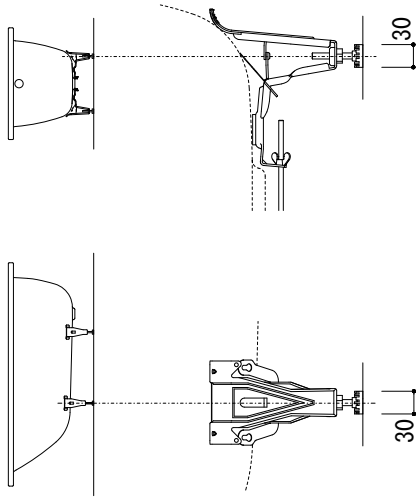

標準付属設置用脚 (Not To Scale)

○=設置用脚(設置位置に多少の誤差が発生する場合があります)

※1:追焚付給湯器用穴付き/穴無しタイプあり
 追焚穴付きの場合、U型パッキン(内径φ49)付属
 ※2:オーバーフロー使用時の満水位置

品名 鋼板ホーローバス -KALDEWEI, Classic Duo Oval-	品番 FLN72-5708		
	仕様 埋め込み/アンチスリップ, イージークリーンフィニッシュ付き/ バス用ポップアップ排水金具, 設置用脚付属/ホワイト	重量 50kg	容量 228L
大洋金物株式会社 ティーフォルム事業部 Tform			