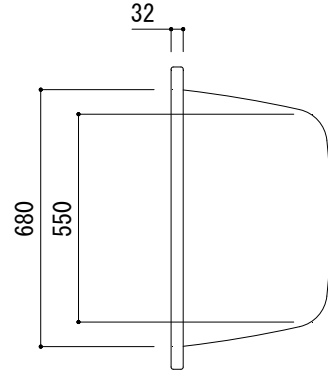

標準付属設置用脚 (Not To Scale)

○=設置用脚(設置位置に多少の誤差が発生する場合があります)

※1:追焚付給湯器用穴付き/穴無しタイプあり
 追焚穴付きの場合、U型パッキン(内径φ49)付属
 ※2:オーバーフロー使用時の満水位置

品名 鋼板ホーローバス -KALDEWEI, Classic Duo Oval-	品番 FLN72-5708		
	仕様 埋め込み/アンチスリップ, イージークリーンフィニッシュ付き/ バス用ポップアップ排水金具, 設置用脚付属/ホワイト	重量 50kg	容量 228L
大洋金物株式会社 ティーフォルム事業部 Tform			