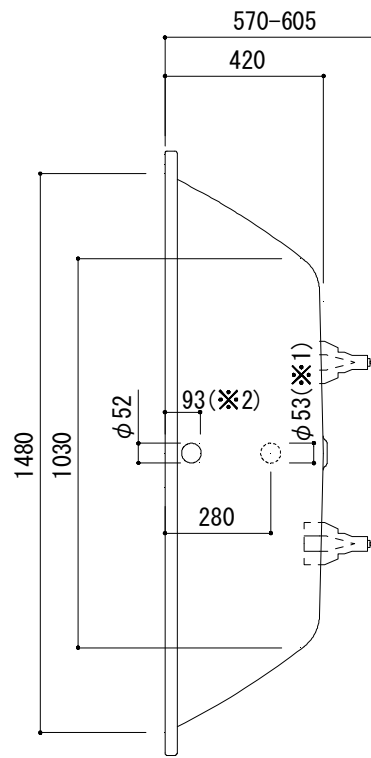

標準付属設置用脚 (Not To Scale)

○=設置用脚(設置位置に多少の誤差が発生する場合があります)

※1:追焚付給湯器用穴付き/穴無しタイプあり  
追焚穴付きの場合、U型パッキン(内径φ49)付属  
※2:オーバーフロー使用時の満水位置

品名 鋼板ホーローバス -KALDEWEI, Classic Duo-	品番 FLN72-5711		
	仕様 埋め込み/アンチスリップ, イージークリーンフィニッシュ付き/ バス用ポップアップ排水金具, 設置用脚付属/ホワイト	重量 44kg	容量 165L
大洋金物株式会社 ティーフォーム事業部 <b>Tform</b>			