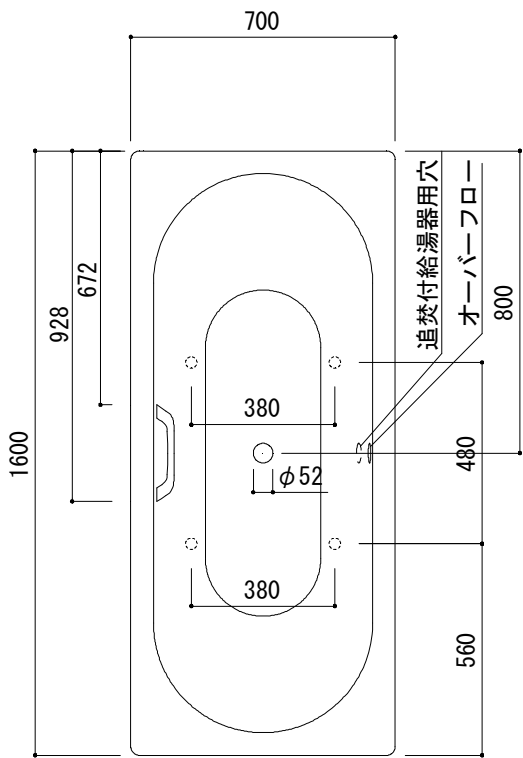

標準付属設置用脚 (Not To Scale)

○=設置用脚(設置位置に多少の誤差が発生する場合があります)

※1:追焚付給湯器用穴付き/穴無しタイプあり  
追焚穴付きの場合、U型パッキン(内径φ49)付属  
※2:オーバーフロー使用時の満水位置

品名 鋼板ホーローバス -KALDEWEI, Classic Duo-	品番 FLN72-5711		
	仕様 埋め込み/アンチスリップ, イージークリーンフィニッシュ付き/ バス用ポップアップ排水金具, 設置用脚付属/ホワイト	重量 44kg	容量 165L
大洋金物株式会社 ティーフォーム事業部 <b>Tform</b>			