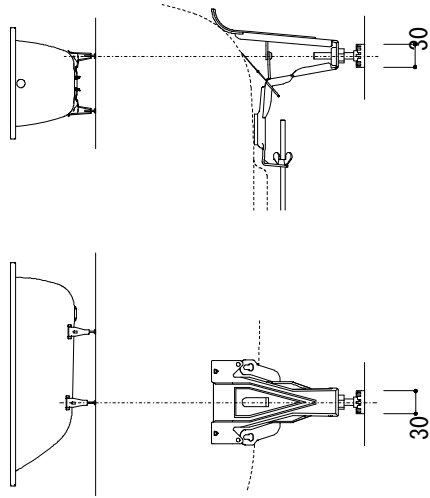

標準付属設置用脚 (Not To Scale)

○=設置用脚(設置位置に多少の誤差が発生する場合があります)

※1:追焚付給湯器用穴付き/穴無しタイプあり  
追焚穴付きの場合、U型パッキン(内径φ49)付属  
※2:オーバーフロー使用時の満水位置

品名 鋼板ホーローバス -KALDEWEI, Classic Duo-	品番 FLN72-5711		
	仕様 埋め込み/アンチスリップ, イージークリーンフィニッシュ付き/ バス用ポップアップ排水金具, 設置用脚付属/ホワイト	重量 44kg	容量 165L
大洋金物株式会社 ティーフォーム事業部 <b>Tform</b>			