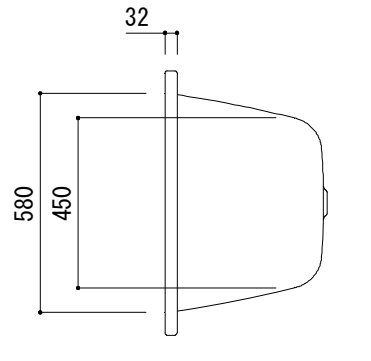

標準付属設置用脚 (Not To Scale)

○=設置用脚(設置位置に多少の誤差が発生する場合があります)

※1:追焚付給湯器用穴付き/穴無しタイプあり  
追焚穴付きの場合、U型パッキン(内径φ49)付属  
※2:オーバーフロー使用時の満水位置

品名 鋼板ホーローバス -KALDEWEI, Classic Duo-	品番 FLN72-5711		
	仕様 埋め込み/アンチスリップ, イージークリーンフィニッシュ付き/ バス用ポップアップ排水金具, 設置用脚付属/ホワイト	重量 44kg	容量 165L
大洋金物株式会社 ティーフォーム事業部 <b>Tform</b>			