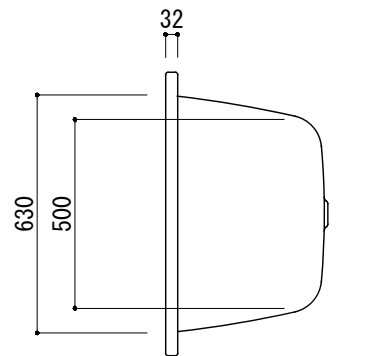

○=設置用脚(設置位置に多少の誤差が発生する場合があります)

標準付属設置用脚 (Not To Scale)

※1:追焚付給湯器用穴付き/穴無しタイプあり
 追焚穴付きの場合、U型パッキン(内径φ49)付属
 ※2:オーバーフロー使用時の満水位置

品名 鋼板ホーローバス -KALDEWEI, Classic Duo-

品番 FLN72-5713

仕様 埋め込み/アンチスリップ, イージークリーンフィニッシュ付き/
 バス用ポップアップ排水金具, 設置用脚付属/ホワイト

重量 48kg	容量 192L	縮尺 1:20
---------	---------	---------

大洋金物株式会社 ティーフォルム事業部 **Tform**