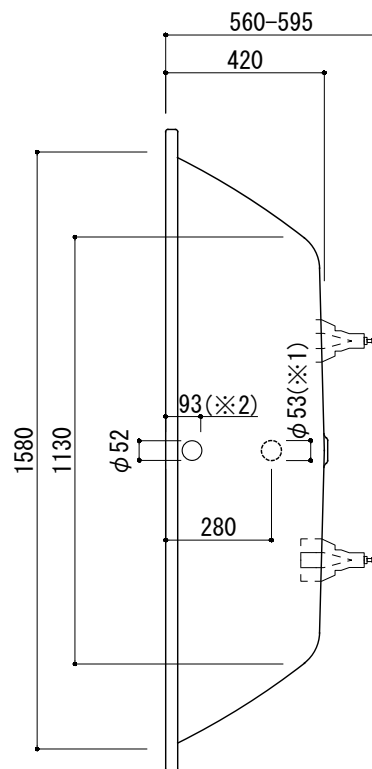

○=設置用脚(設置位置に多少の誤差が発生する場合があります)

標準付属設置用脚 (Not To Scale)

※1:追焚付給湯器用穴付き/穴無しタイプあり
 追焚穴付きの場合、U型パッキン(内径φ49)付属
 ※2:オーバーフロー使用時の満水位置

品名 鋼板ホーローバス -KALDEWEI, Classic Duo-

品番 FLN72-5713

仕様 埋め込み/アンチスリップ, イージークリーンフィニッシュ付き/
 バス用ポップアップ排水金具, 設置用脚付属/ホワイト

重量 48kg	容量 192L	縮尺 1:20
---------	---------	---------

大洋金物株式会社 ティーフォルム事業部 **Tform**