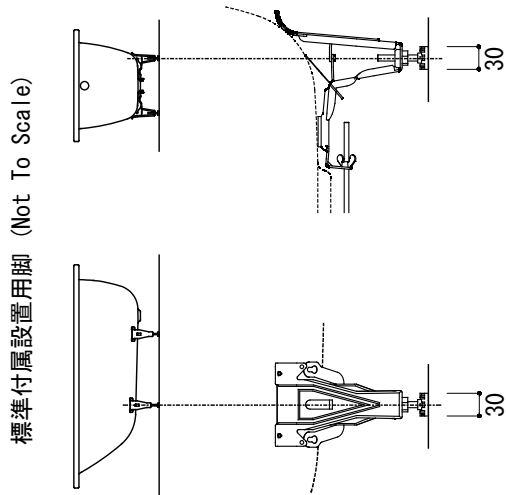

○=設置用脚(設置位置に多少の誤差が発生する場合があります)

標準付属設置用脚 (Not To Scale)

※1:追焚付給湯器用穴付き/穴無しタイプあり
 追焚穴付きの場合、U型パッキン(内径φ49)付属
 ※2:オーバーフロー使用時の満水位置

品名 鋼板ホーローバス -KALDEWEI, Classic Duo-

品番 FLN72-5713

仕様 埋め込み/アンチスリップ, イージークリーンフィニッシュ付き/
 バス用ポップアップ排水金具, 設置用脚付属/ホワイト

重量 48kg	容量 192L	縮尺 1:20
---------	---------	---------

大洋金物株式会社 ティーフォルム事業部 **Tform**