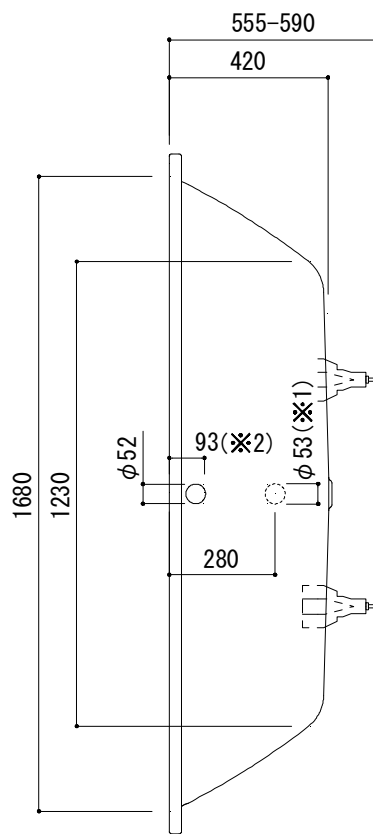

○=設置用脚(設置位置に多少の誤差が発生する場合があります)

標準付属設置用脚 (Not To Scale)

※1:追焚付給湯器用穴付き/穴無しタイプあり  
追焚穴付きの場合、U型 パッキン(内径φ49) 付属  
※2:オーバーフロー使用時の満水位置

品名

鋼板ホーローバス -KALDEWEI, Classic Duo-

品番

FLN72-5715

仕様

埋め込み/アンチスリップ, イージークリーンフィニッシュ付き/  
バス用ポップアップ排水金具, 設置用脚付属/ホワイト

重量

53kg

容量

228L

縮尺

1:20

大洋金物株式会社 ティーフォルム事業部 **Tform**