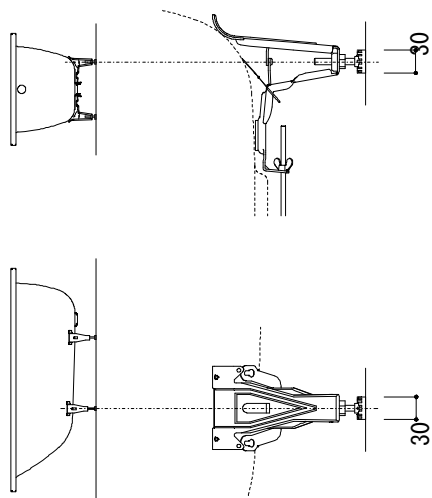

○=設置用脚(設置位置に多少の誤差が発生する場合があります)

標準付属設置用脚 (Not To Scale)

※1:追焚付給湯器用穴付き/穴無しタイプあり  
追焚穴付きの場合、U型 パッキン(内径φ49) 付属  
※2:オーバーフロー使用時の満水位置

品名

鋼板ホーローバス -KALDEWEI, Classic Duo-

品番

FLN72-5715

仕様

埋め込み/アンチスリップ, イージークリーンフィニッシュ付き/  
バス用ポップアップ排水金具, 設置用脚付属/ホワイト

重量

53kg

容量

228L

縮尺

1:20

大洋金物株式会社 ティーフォルム事業部 **Tform**