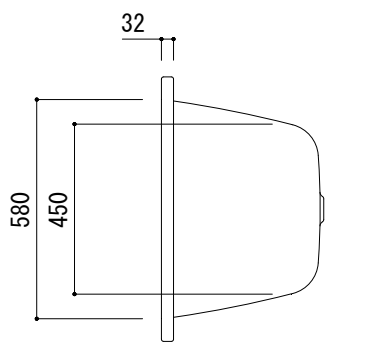

標準付属設置用脚 (Not To Scale)

○=設置用脚(設置位置に多少の誤差が発生する場合があります)

※1:追焚付給湯器用穴付き/穴無しタイプあり
追焚穴付きの場合、U型パッキン(内径φ49)付属
※2:オーバーフロー使用時の満水位置

品名 鋼板ホーローバス -KALDEWEI, Classic Duo Oval-

品番 FLN72-5716

仕様 埋め込み/アンチスリップ, イージークリーンフィニッシュ付き/
バス用ポップアップ排水金具, 設置用脚付属/ホワイト

重量	41kg	容量	165L	縮尺	1:20
----	------	----	------	----	------

大洋金物株式会社 ティーフォルム事業部 **Tform**