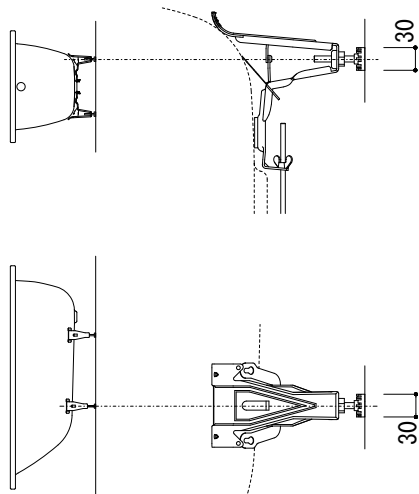

標準付属設置用脚 (Not To Scale)

○=設置用脚(設置位置に多少の誤差が発生する場合があります)

※1:追焚付給湯器用穴付き/穴無しタイプあり
追焚穴付きの場合、U型パッキン(内径φ49)付属
※2:オーバーフロー使用時の満水位置

品名 鋼板ホーローバス -KALDEWEI, Classic Duo Oval-

品番 FLN72-5716

仕様 埋め込み/アンチスリップ, イージークリーンフィニッシュ付き/
バス用ポップアップ排水金具, 設置用脚付属/ホワイト

重量	41kg	容量	165L	縮尺	1:20
----	------	----	------	----	------

大洋金物株式会社 ティーフォルム事業部 **Tform**