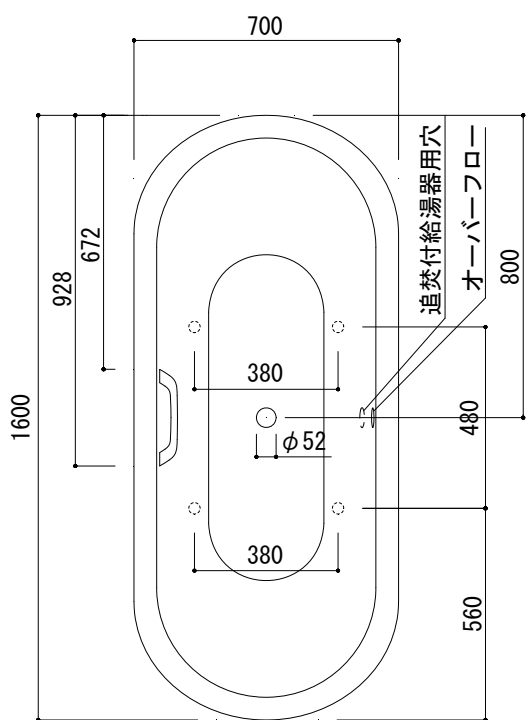

標準付属設置用脚 (Not To Scale)

○=設置用脚(設置位置に多少の誤差が発生する場合があります)

※1:追焚付給湯器用穴付き/穴無しタイプあり
追焚穴付きの場合、U型パッキン(内径φ49)付属
※2:オーバーフロー使用時の満水位置

品名 鋼板ホーローバス -KALDEWEI, Classic Duo Oval-

品番 FLN72-5716

仕様 埋め込み/アンチスリップ, イージークリーンフィニッシュ付き/
バス用ポップアップ排水金具, 設置用脚付属/ホワイト

重量	41kg	容量	165L	縮尺	1:20
----	------	----	------	----	------

大洋金物株式会社 ティーフォルム事業部 **Tform**