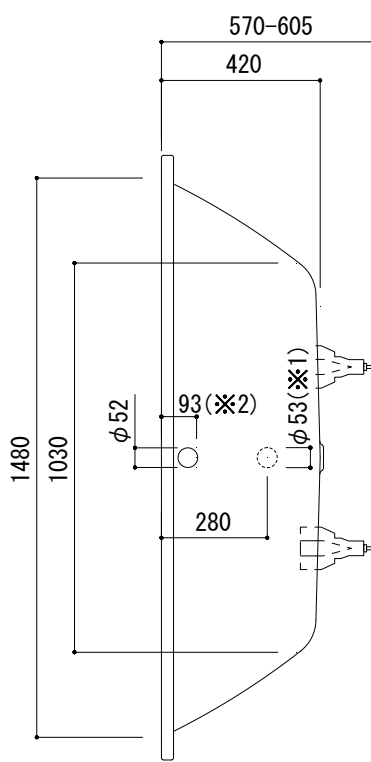

標準付属設置用脚 (Not To Scale)

○=設置用脚(設置位置に多少の誤差が発生する場合があります)

※1:追焚付給湯器用穴付き/穴無しタイプあり
追焚穴付きの場合、U型パッキン(内径φ49)付属
※2:オーバーフロー使用時の満水位置

品名 鋼板ホーローバス -KALDEWEI, Classic Duo Oval-

品番 FLN72-5716

仕様 埋め込み/アンチスリップ, イージークリーンフィニッシュ付き/
バス用ポップアップ排水金具, 設置用脚付属/ホワイト

重量	41kg	容量	165L	縮尺	1:20
----	------	----	------	----	------

大洋金物株式会社 ティーフォルム事業部 **Tform**