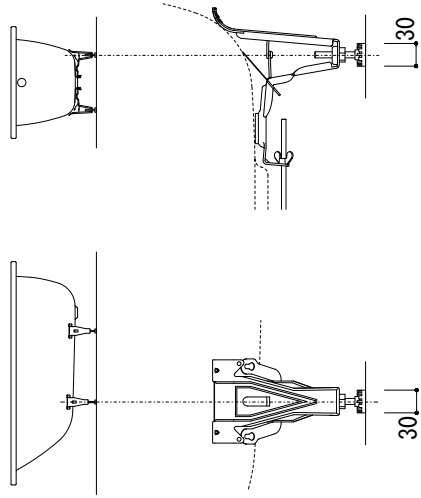

○=設置用脚(設置位置に多少の誤差が発生する場合があります)

標準付属設置用脚 (Not To Scale)

※1:追焚付給湯器用穴付き/穴無しタイプあり
追焚穴付きの場合、U型 パッキン(内径φ49) 付属
※2:オーバーフロー使用時の満水位置

品名 鋼板ホーローバス -KALDEWEI, Classic Duo Oval-

品番 FLN72-5718

仕様 埋め込み/アンチスリップ, イージークリーンフィニッシュ付き/
バス用ポップアップ排水金具, 設置用脚付属/ホワイト

重量 50kg

容量 228L

縮尺 1:20

大洋金物株式会社 ティーフォルム事業部 **Tform**