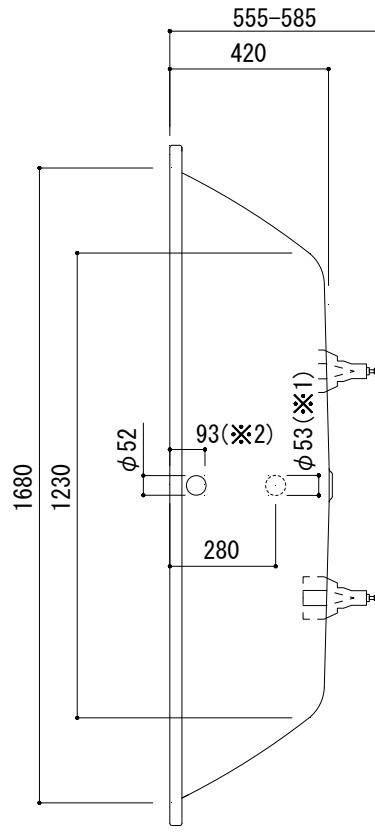

○=設置用脚(設置位置に多少の誤差が発生する場合があります)

標準付属設置用脚 (Not To Scale)

※1:追焚付給湯器用穴付き/穴無しタイプあり
追焚穴付きの場合、U型 パッキン(内径φ49) 付属
※2:オーバーフロー使用時の満水位置

品名 鋼板ホーローバス -KALDEWEI, Classic Duo Oval-

品番 FLN72-5718

仕様 埋め込み/アンチスリップ, イージークリーンフィニッシュ付き/
バス用ポップアップ排水金具, 設置用脚付属/ホワイト

重量 50kg

容量 228L

縮尺 1:20

大洋金物株式会社 ティーフォルム事業部 **Tform**