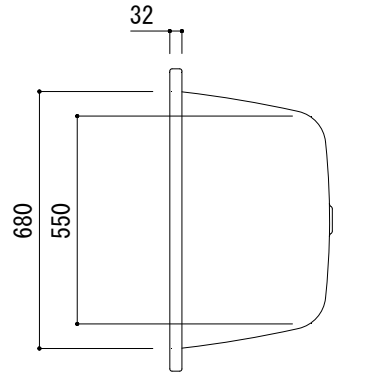

○=設置用脚(設置位置に多少の誤差が発生する場合があります)

標準付属設置用脚 (Not To Scale)

※1:追焚付給湯器用穴付き/穴無しタイプあり
追焚穴付きの場合、U型 パッキン(内径φ49) 付属
※2:オーバーフロー使用時の満水位置

品名 鋼板ホーローバス -KALDEWEI, Classic Duo Oval-

品番 FLN72-5718

仕様 埋め込み/アンチスリップ, イージークリーンフィニッシュ付き/
バス用ポップアップ排水金具, 設置用脚付属/ホワイト

重量 50kg

容量 228L

縮尺 1:20

大洋金物株式会社 ティーフォルム事業部 **Tform**