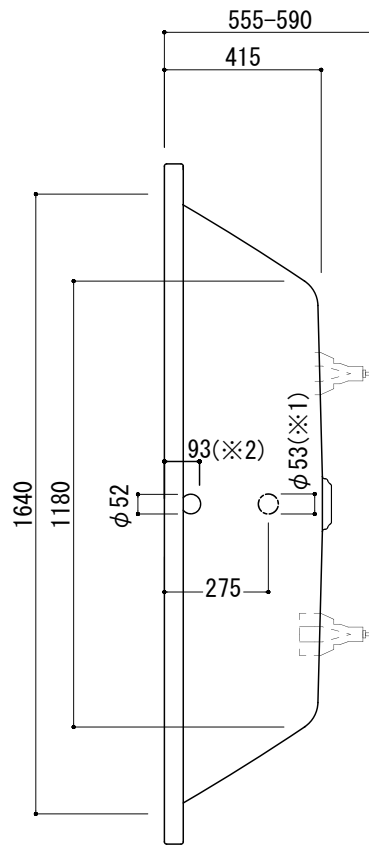

標準付属設置用脚 (Not To Scale)

○=設置用脚(設置位置に多少の誤差が発生する場合があります)

※1:追焚付給湯器用穴付き/穴無しタイプあり
追焚穴付きの場合、U型パッキン(内径$\phi 49$)付属
※2:オーバーフロー使用時の満水位置

品名 鋼板ホーローバス -KALDEWEI, Conoduo-

品番 FLN72-5801

仕様 埋め込み/アンチスリップ, イージークリーンフィニッシュ付き/
専用バス用ポップアップ排水金具, 設置用脚付属/ホワイト

重量 57kg 容量 229L 縮尺 1:20

大洋金物株式会社 ティーフォルム事業部 **Tform**