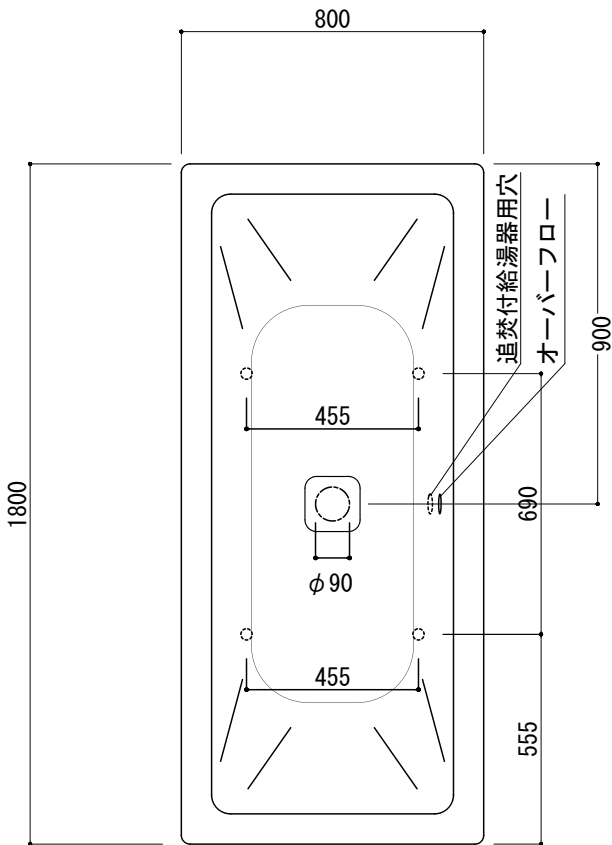

標準付属設置用脚 (Not To Scale)

○=設置用脚(設置位置に多少の誤差が発生する場合があります)

※1:追焚付給湯器用穴付き/穴無しタイプあり
追焚穴付きの場合、U型パッキン(内径$\phi 49$)付属
※2:オーバーフロー使用時の満水位置

品名 鋼板ホーローバス -KALDEWEI, Conoduo-

品番 FLN72-5801

仕様 埋め込み/アンチスリップ, イージークリーンフィニッシュ付き/
専用バス用ポップアップ排水金具, 設置用脚付属/ホワイト

重量 57kg 容量 229L 縮尺 1:20

大洋金物株式会社 ティーフォルム事業部 **Tform**