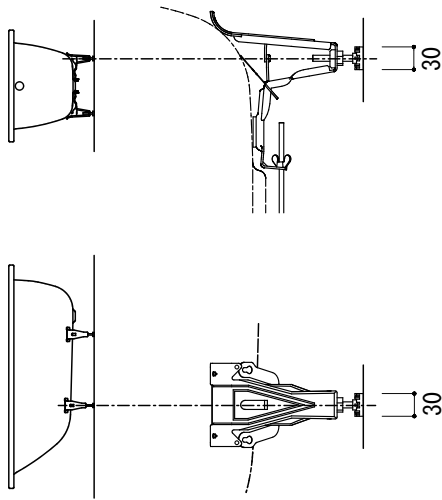

標準付属設置用脚 (Not To Scale)

○=設置用脚(設置位置に多少の誤差が発生する場合があります)

※1:追焚付給湯器用穴付き/穴無しタイプあり
追焚穴付きの場合、U型パッキン(内径$\phi 49$)付属
※2:オーバーフロー使用時の満水位置

品名 鋼板ホーローバス -KALDEWEI, Conoduo-

品番 FLN72-5801

仕様 埋め込み/アンチスリップ, イージークリーンフィニッシュ付き/
専用バス用ポップアップ排水金具, 設置用脚付属/ホワイト

重量 57kg 容量 229L 縮尺 1:20

大洋金物株式会社 ティーフォルム事業部 **Tform**