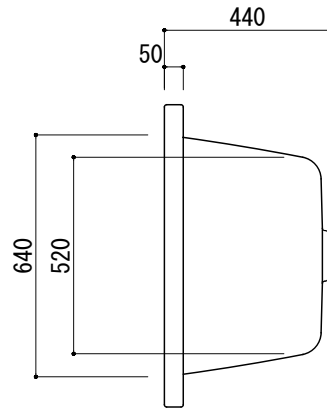

標準付属設置用脚 (Not To Scale)

○=設置用脚(設置位置に多少の誤差が発生する場合があります)

※1:追焚付給湯器用穴付き/穴無しタイプあり
追焚穴付きの場合、U型パッキン(内径$\phi 49$)付属
※2:オーバーフロー使用時の満水位置

品名 鋼板ホーローバス -KALDEWEI, Conoduo-

品番 FLN72-5801

仕様 埋め込み/アンチスリップ, イージークリーンフィニッシュ付き/
専用バス用ポップアップ排水金具, 設置用脚付属/ホワイト

重量 57kg 容量 229L 縮尺 1:20

大洋金物株式会社 ティーフォルム事業部 **Tform**