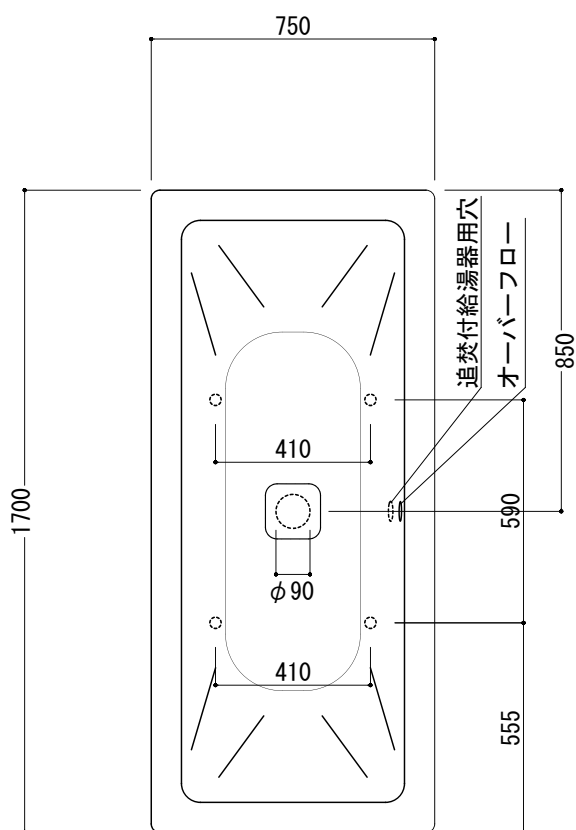

標準付属設置用脚 (Not To Scale)

○=設置用脚 (設置位置に多少の誤差が発生する場合があります)

※1:追焚付給湯器用穴付き/穴無しタイプあり
追焚穴付きの場合、U型パッキン(内径φ49)付属
※2:オーバーフロー使用時の満水位置

品名 鋼板ホーローバス -KALDEWEI, Conoduo-

品番 FLN72-5802

仕様 埋め込み/アンチスリップ, イージークリーンフィニッシュ付き/
専用バス用ポップアップ排水金具, 設置用脚付属/ホワイト

重量 52kg

容量 192L

縮尺 1:20

大洋金物株式会社 ティーフォルム事業部 **Tform**