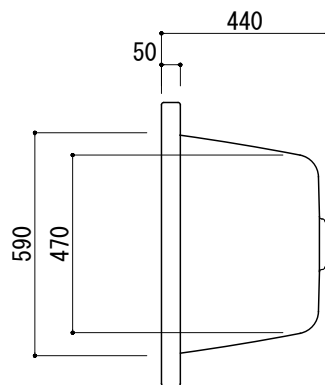

標準付属設置用脚 (Not To Scale)

○=設置用脚 (設置位置に多少の誤差が発生する場合があります)

※1:追焚付給湯器用穴付き/穴無しタイプあり
追焚穴付きの場合、U型パッキン(内径φ49)付属
※2:オーバーフロー使用時の満水位置

品名 鋼板ホーローバス -KALDEWEI, Conoduo-

品番 FLN72-5802

仕様 埋め込み/アンチスリップ, イージークリーンフィニッシュ付き/
専用バス用ポップアップ排水金具, 設置用脚付属/ホワイト

重量 52kg

容量 192L

縮尺 1:20

大洋金物株式会社 ティーフォルム事業部 **Tform**