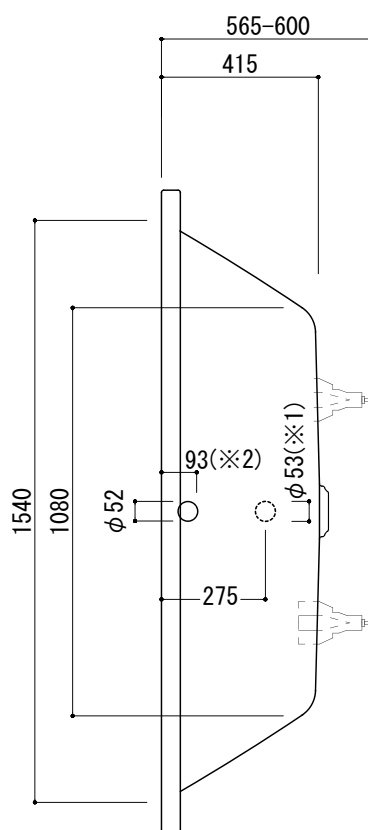

標準付属設置用脚 (Not To Scale)

○=設置用脚 (設置位置に多少の誤差が発生する場合があります)

※1:追焚付給湯器用穴付き/穴無しタイプあり
追焚穴付きの場合、U型パッキン(内径φ49)付属
※2:オーバーフロー使用時の満水位置

品名 鋼板ホーローバス -KALDEWEI, Conoduo-

品番 FLN72-5802

仕様 埋め込み/アンチスリップ, イージークリーンフィニッシュ付き/
専用バス用ポップアップ排水金具, 設置用脚付属/ホワイト

重量 52kg

容量 192L

縮尺 1:20

大洋金物株式会社 ティーフォルム事業部 **Tform**