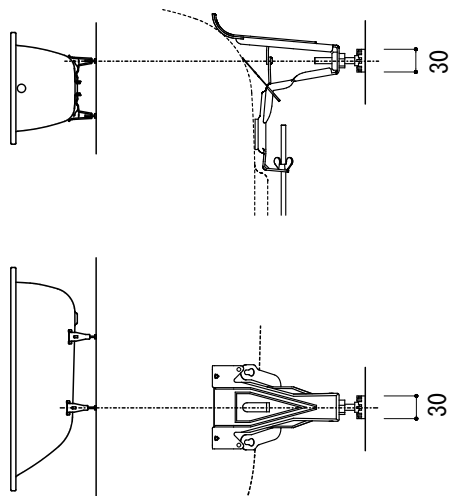

標準付属設置用脚 (Not To Scale)

○=設置用脚 (設置位置に多少の誤差が発生する場合があります)

※1:追焚付給湯器用穴付き/穴無しタイプあり
追焚穴付きの場合、U型パッキン(内径φ49)付属
※2:オーバーフロー使用時の満水位置

品名 鋼板ホーローバス -KALDEWEI, Conoduo-

品番 FLN72-5802

仕様 埋め込み/アンチスリップ, イージークリーンフィニッシュ付き/
専用バス用ポップアップ排水金具, 設置用脚付属/ホワイト

重量 52kg

容量 192L

縮尺 1:20

大洋金物株式会社 ティーフォルム事業部 **Tform**