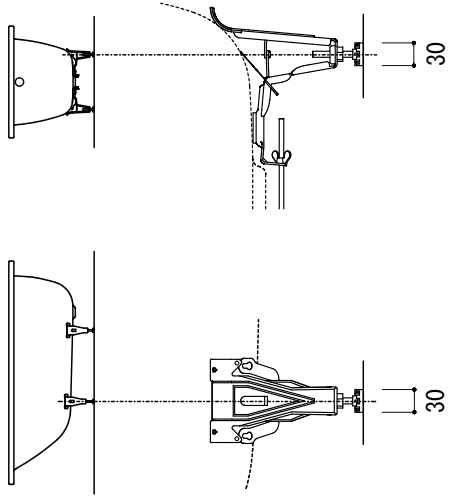

標準付属設置用脚 (Not To Scale)

○=設置用脚(設置位置に多少の誤差が発生する場合があります)

※1:追焚付給湯器用穴付き/穴無しタイプあり
追焚穴付きの場合、U型パッキン(内径$\phi 49$)付属
※2:オーバーフロー使用時の満水位置

品名	鋼板ホーローバス -KALDEWEI, Conoduo-			品番	FLN72-5803		
仕様	埋め込み/アンチスリップ, イージークリーンフィニッシュ付き/ 専用バス用ポップアップ排水金具, 設置用脚付属/ホワイト			重量	66kg	容量	290L
						縮尺	1:20
大洋金物株式会社 ティーフォルム事業部 Tform							