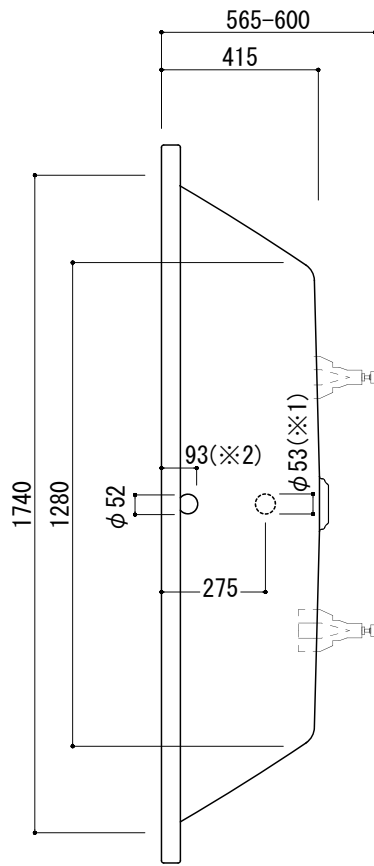

標準付属設置用脚 (Not To Scale)

○=設置用脚(設置位置に多少の誤差が発生する場合があります)

※1:追焚付給湯器用穴付き/穴無しタイプあり
追焚穴付きの場合、U型パッキン(内径$\phi 49$)付属
※2:オーバーフロー使用時の満水位置

品名	鋼板ホーローバス -KALDEWEI, Conoduo-			品番	FLN72-5803		
仕様	埋め込み/アンチスリップ, イージークリーンフィニッシュ付き/ 専用バス用ポップアップ排水金具, 設置用脚付属/ホワイト			重量	66kg	容量	290L
						縮尺	1:20
大洋金物株式会社 ティーフォルム事業部 Tform							