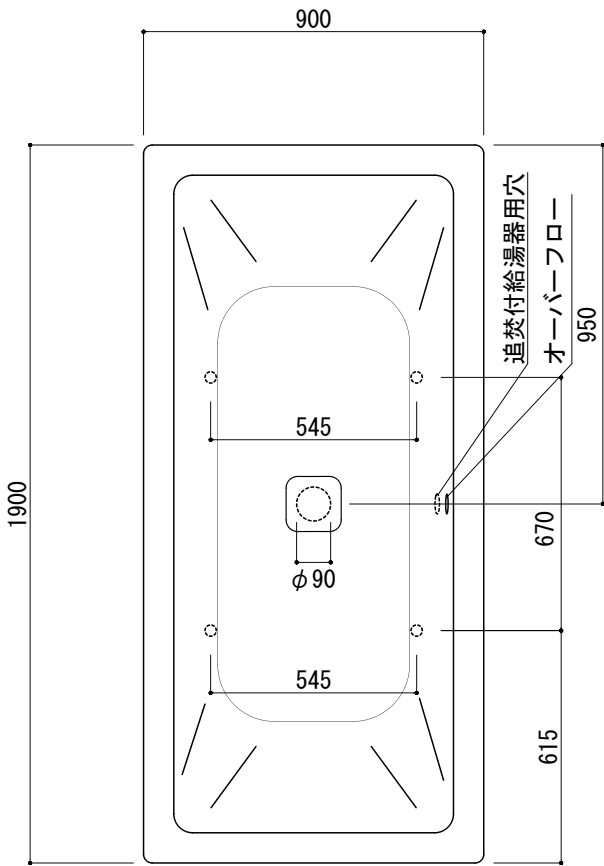

標準付属設置用脚 (Not To Scale)

○=設置用脚(設置位置に多少の誤差が発生する場合があります)

※1:追焚付給湯器用穴付き/穴無しタイプあり
追焚穴付きの場合、U型パッキン(内径$\phi 49$)付属
※2:オーバーフロー使用時の満水位置

品名	鋼板ホーローバス -KALDEWEI, Conoduo-			品番	FLN72-5803		
仕様	埋め込み/アンチスリップ, イージークリーンフィニッシュ付き/ 専用バス用ポップアップ排水金具, 設置用脚付属/ホワイト			重量	66kg	容量	290L
						縮尺	1:20
大洋金物株式会社 ティーフォルム事業部 Tform							