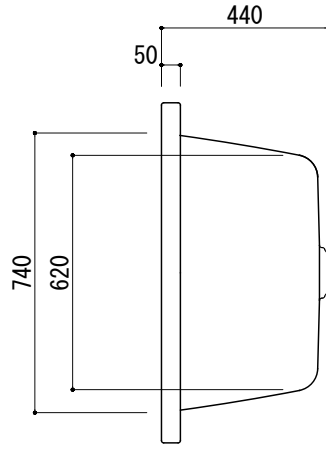

標準付属設置用脚 (Not To Scale)

○=設置用脚(設置位置に多少の誤差が発生する場合があります)

※1:追焚付給湯器用穴付き/穴無しタイプあり
追焚穴付きの場合、U型パッキン(内径$\phi 49$)付属
※2:オーバーフロー使用時の満水位置

品名	鋼板ホーローバス -KALDEWEI, Conoduo-			品番	FLN72-5803		
仕様	埋め込み/アンチスリップ, イージークリーンフィニッシュ付き/ 専用バス用ポップアップ排水金具, 設置用脚付属/ホワイト			重量	66kg	容量	290L
						縮尺	1:20
大洋金物株式会社 ティーフォルム事業部 Tform							