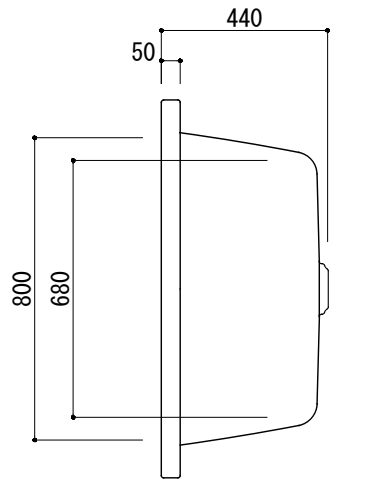

標準付属設置用脚 (Not To Scale)

○=設置用脚 (設置位置に多少の誤差が発生する場合があります)

※1:追焚付給湯器用穴付き/穴無しタイプあり
追焚穴付きの場合、U型パッキン(内径φ49)付属
※2:オーバーフロー使用時の満水位置

品名 鋼板ホーローバス -KALDEWEI, Conoduo-

品番 FLN72-5804

仕様 埋め込み/アンチスリップ, イージークリーンフィニッシュ付き/
専用バス用ポップアップ排水金具, 設置用脚付属/ホワイト

重量 75kg 容量 330L 縮尺 1:20

大洋金物株式会社 ティーフォルム事業部 **Tform**