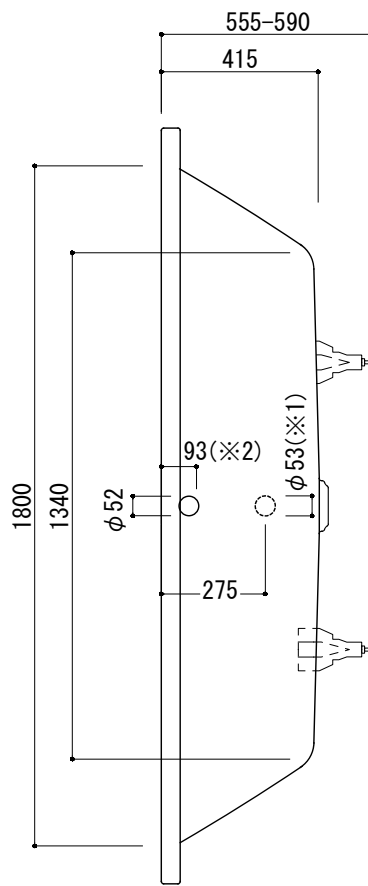

標準付属設置用脚 (Not To Scale)

○=設置用脚 (設置位置に多少の誤差が発生する場合があります)

※1:追焚付給湯器用穴付き/穴無しタイプあり
追焚穴付きの場合、U型パッキン(内径φ49)付属
※2:オーバーフロー使用時の満水位置

品名 鋼板ホーローバス -KALDEWEI, Conoduo-

品番 FLN72-5804

仕様 埋め込み/アンチスリップ, イージークリーンフィニッシュ付き/
専用バス用ポップアップ排水金具, 設置用脚付属/ホワイト

重量 75kg 容量 330L 縮尺 1:20

大洋金物株式会社 ティーフォルム事業部 **Tform**