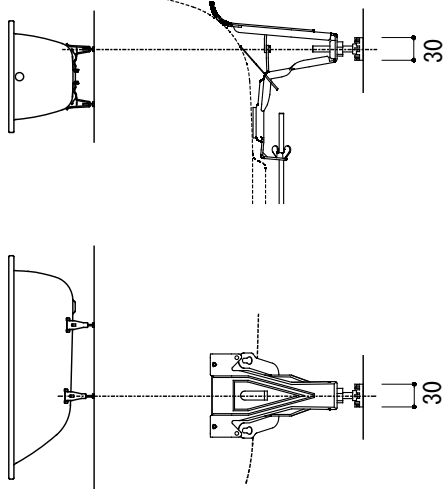

標準付属設置用脚 (Not To Scale)

○=設置用脚 (設置位置に多少の誤差が発生する場合があります)

※1:追焚付給湯器用穴付き/穴無しタイプあり
追焚穴付きの場合、U型パッキン(内径φ49)付属
※2:オーバーフロー使用時の満水位置

品名 鋼板ホーローバス -KALDEWEI, Conoduo-

品番 FLN72-5804

仕様 埋め込み/アンチスリップ, イージークリーンフィニッシュ付き/
専用バス用ポップアップ排水金具, 設置用脚付属/ホワイト

重量 75kg 容量 330L 縮尺 1:20

大洋金物株式会社 ティーフォルム事業部 **Tform**