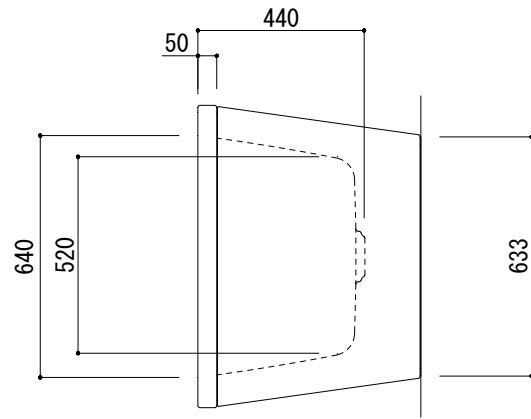

専用排水金具 (Not To Scale)

※ジャバラホースに、ジョイントゴムを差し込んで接続してください。  
 ※ダブルトラップとしない施工を行ってください。

※1:オーバーフロー使用時の満水位置

品名	鋼板ホーローバス -KALDEWEI, Conoduo Free-standing-		品番	FLN72-5805	
仕様	フリースタANDING/アンチスリップ, イージークリーンフィニッシュ付き/ 専用バス用ポップアップ排水金具, 設置用脚付属, エプロン部ポリウレタン樹脂/ ホワイト		重量 (エプロン部除く)	容量	縮尺
			57kg	229L	1:20
大洋金物株式会社 ティーフォルム事業部 <b>Tform</b>					