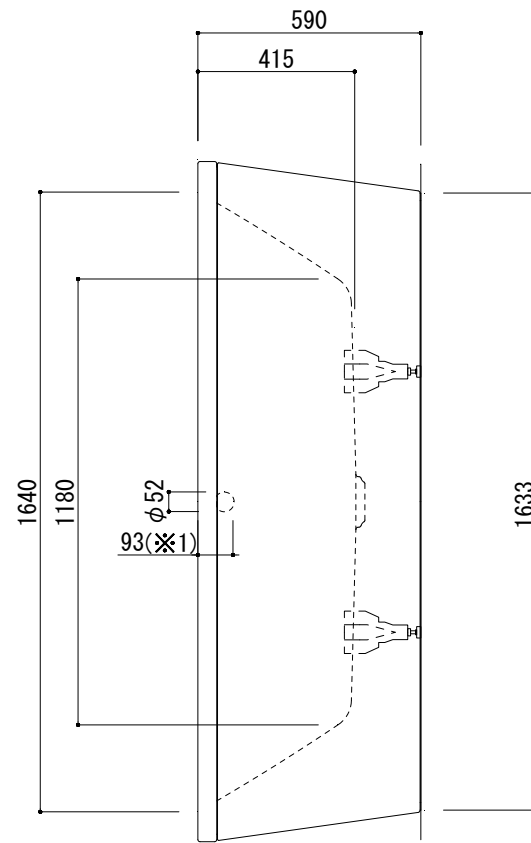

専用排水金具 (Not To Scale)

※ジャバラホースに、ジョイントゴムを差し込んで接続してください。  
 ※ダブルトラップとしない施工を行ってください。

※1:オーバーフロー使用時の満水位置

品名	鋼板ホーローバス -KALDEWEI, Conoduo Free-standing-		品番	FLN72-5805	
仕様	フリースタANDING/アンチスリップ, イージークリーンフィニッシュ付き/ 専用バス用ポップアップ排水金具, 設置用脚付属, エプロン部ポリウレタン樹脂/ ホワイト		重量 (エプロン部除く)	容量	縮尺
			57kg	229L	1:20
大洋金物株式会社 ティーフォルム事業部 <b>Tform</b>					