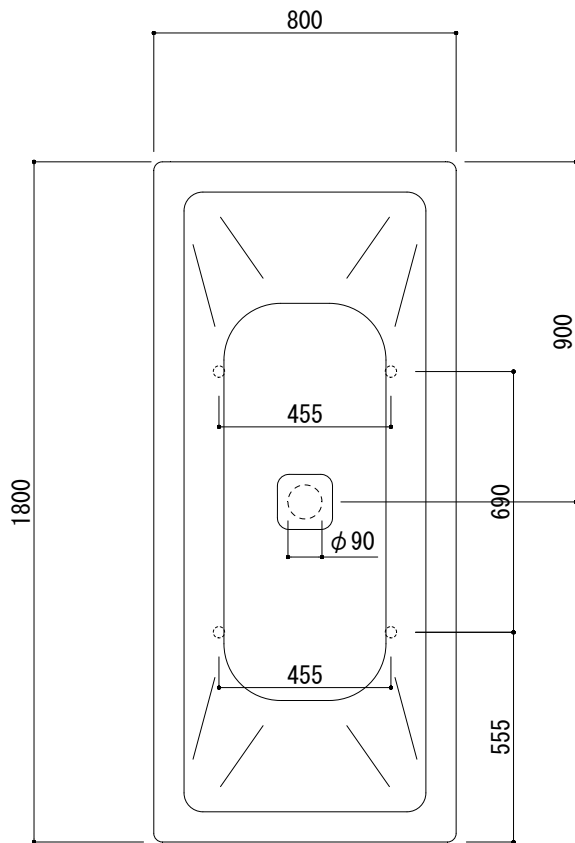

専用排水金具 (Not To Scale)

※ジャバラホースに、ジョイントゴムを差し込んで接続してください。  
 ※ダブルトラップとしない施工を行ってください。

※1:オーバーフロー使用時の満水位置

品名	鋼板ホーローバス -KALDEWEI, Conoduo Free-standing-		品番	FLN72-5805	
仕様	フリースタANDING/アンチスリップ, イージークリーンフィニッシュ付き/ 専用バス用ポップアップ排水金具, 設置用脚付属, エプロン部ポリウレタン樹脂/ ホワイト		重量 (エプロン部除く)	容量	縮尺
			57kg	229L	1:20
大洋金物株式会社 ティーフォルム事業部 <b>Tform</b>					