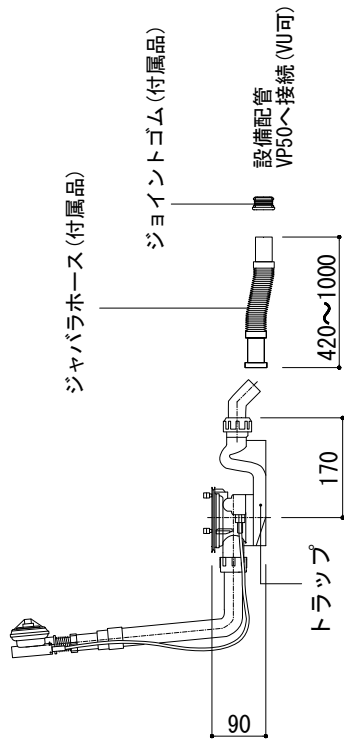

専用排水金具 (Not To Scale)

※ジャバラホースに、ジョイントゴムを差し込んで接続してください。  
 ※ダブルトラップとしない施工を行ってください。

※1:オーバーフロー使用時の満水位置

品名	鋼板ホーローバス -KALDEWEI, Conoduo Free-standing-		品番	FLN72-5805	
仕様	フリースタANDING/アンチスリップ, イージークリーンフィニッシュ付き/ 専用バス用ポップアップ排水金具, 設置用脚付属, エプロン部ポリウレタン樹脂/ ホワイト		重量 (エプロン部除く)	容量	縮尺
			57kg	229L	1:20
大洋金物株式会社 ティーフォルム事業部 <b>Tform</b>					