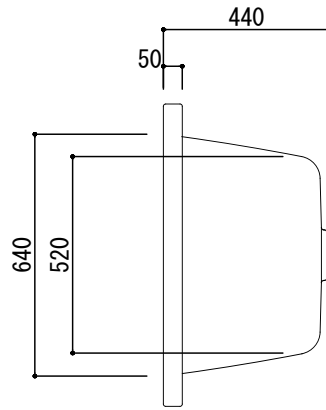

○=設置用脚(設置位置に多少の誤差が発生する場合があります)

標準付属設置用脚 (Not To Scale)

※1:追焚付給湯器用穴付き/穴無しタイプあり
追焚穴付きの場合、U型バックシン(内径φ49)付属
※2:オーバーフロー使用時の満水位置

品名 鋼板ホーローバス -KALDEWEI, Conoduo-

仕様 埋め込み/アンチスリップ, イージークリーンフィニッシュ付き/
専用バス用ポップアップ排水金具, 設置用脚付属/ホワイト

品番 FLN72-5811

重量 57kg

容量 229L

縮尺 1:20

大洋金物株式会社 ティーフォルム事業部 **Tform**