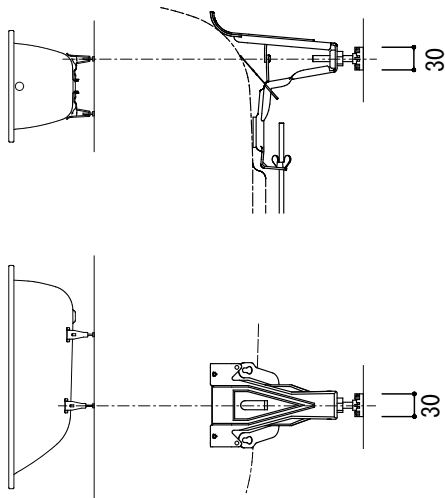

○=設置用脚(設置位置に多少の誤差が発生する場合があります)

標準付属設置用脚 (Not To Scale)

※1:追焚付給湯器用穴付き/穴無しタイプあり
追焚穴付きの場合、U型バックシン(内径φ49)付属
※2:オーバーフロー使用時の満水位置

品名 鋼板ホーローバス -KALDEWEI, Conoduo-

仕様 埋め込み/アンチスリップ, イージークリーンフィニッシュ付き/
専用バス用ポップアップ排水金具, 設置用脚付属/ホワイト

品番 FLN72-5811

重量 57kg

容量 229L

縮尺 1:20

大洋金物株式会社 ティーフォルム事業部 **Tform**