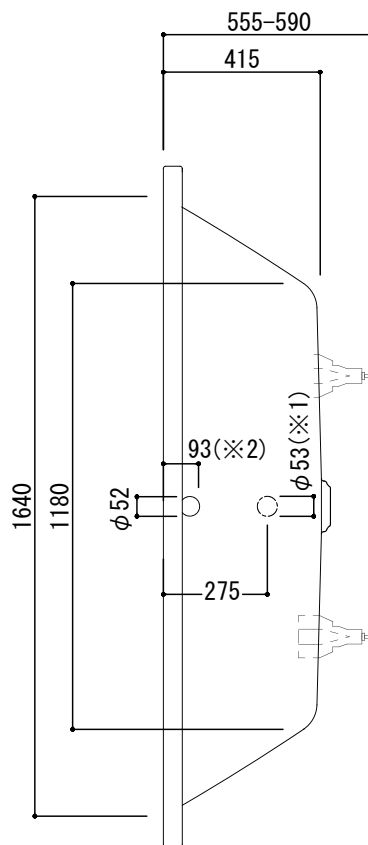

○=設置用脚(設置位置に多少の誤差が発生する場合があります)

標準付属設置用脚 (Not To Scale)

※1:追焚付給湯器用穴付き/穴無しタイプあり
追焚穴付きの場合、U型バックシン(内径φ49)付属
※2:オーバーフロー使用時の満水位置

品名 鋼板ホーローバス -KALDEWEI, Conoduo-

仕様 埋め込み/アンチスリップ, イージークリーンフィニッシュ付き/
専用バス用ポップアップ排水金具, 設置用脚付属/ホワイト

品番 FLN72-5811

重量 57kg

容量 229L

縮尺 1:20

大洋金物株式会社 ティーフォルム事業部 **Tform**