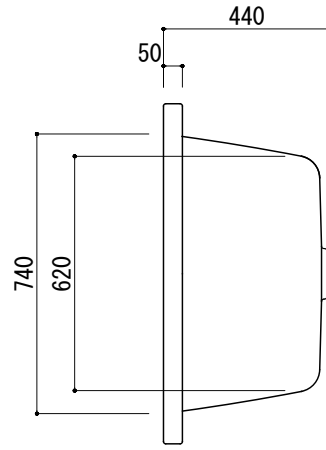

標準付属設置用脚 (Not To Scale)

○=設置用脚 (設置位置に多少の誤差が発生する場合があります)

- ※1:追焚付給湯器用穴付き/穴無しタイプあり
- 追焚穴付きの場合、U型 パッキン (内径φ49) 付属
- ※2:オーバーフロー使用時の満水位置

品名 鋼板ホーローバス -KALDEWEI, Conoduo-

品番 FLN72-5813

仕様 埋め込み/アンチスリップ, イージークリーンフィニッシュ付き/  
専用バス用ポップアップ排水金具, 設置用脚付属/ホワイト

重量	66kg	容量	290L	縮尺	1:20
----	------	----	------	----	------

大洋金物株式会社 ティーフォルム事業部 **Tform**