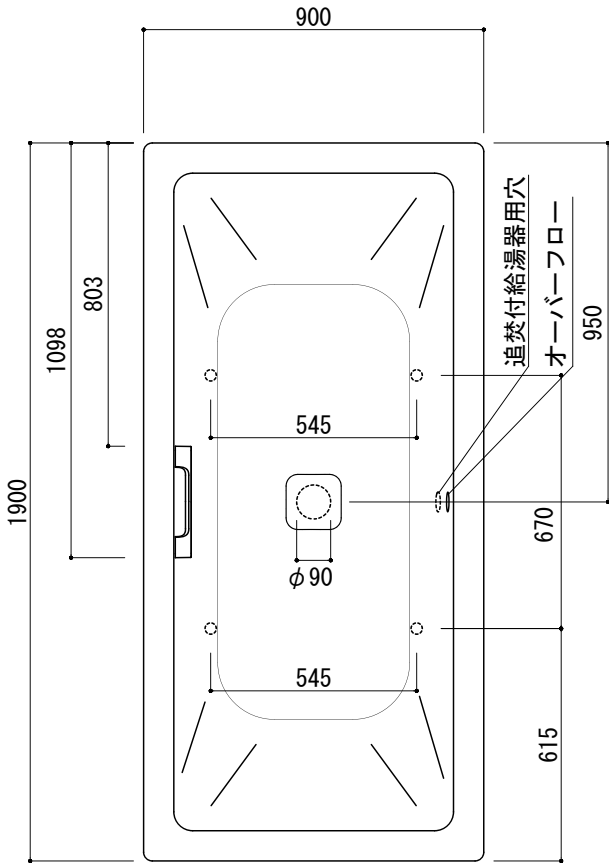

標準付属設置用脚 (Not To Scale)

○=設置用脚 (設置位置に多少の誤差が発生する場合があります)

- ※1:追焚付給湯器用穴付き/穴無しタイプあり
- 追焚穴付きの場合、U型 パッキン (内径φ49) 付属
- ※2:オーバーフロー使用時の満水位置

品名 鋼板ホーローバス -KALDEWEI, Conoduo-

品番 FLN72-5813

仕様 埋め込み/アンチスリップ, イージークリーンフィニッシュ付き/  
専用バス用ポップアップ排水金具, 設置用脚付属/ホワイト

重量	66kg	容量	290L	縮尺	1:20
----	------	----	------	----	------

大洋金物株式会社 ティーフォルム事業部 **Tform**