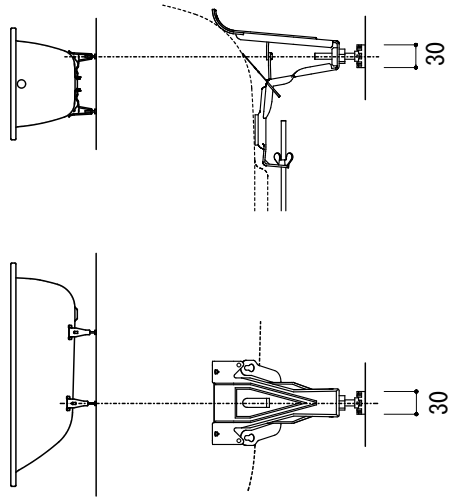

標準付属設置用脚 (Not To Scale)

○=設置用脚 (設置位置に多少の誤差が発生する場合があります)

- ※1:追焚付給湯器用穴付き/穴無しタイプあり
- 追焚穴付きの場合、U型 パッキン (内径φ49) 付属
- ※2:オーバーフロー使用時の満水位置

品名 鋼板ホーローバス -KALDEWEI, Conoduo-

品番 FLN72-5813

仕様 埋め込み/アンチスリップ, イージークリーンフィニッシュ付き/  
専用バス用ポップアップ排水金具, 設置用脚付属/ホワイト

重量	66kg	容量	290L	縮尺	1:20
----	------	----	------	----	------

大洋金物株式会社 ティーフォルム事業部 **Tform**