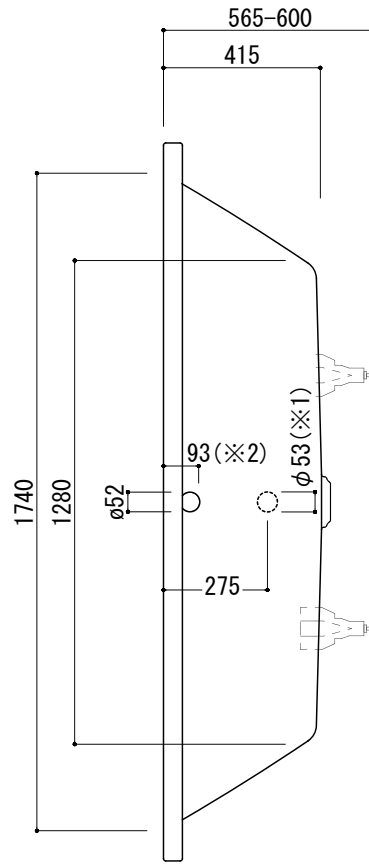

標準付属設置用脚 (Not To Scale)

○=設置用脚 (設置位置に多少の誤差が発生する場合があります)

- ※1:追焚付給湯器用穴付き/穴無しタイプあり
- 追焚穴付きの場合、U型 パッキン (内径φ49) 付属
- ※2:オーバーフロー使用時の満水位置

品名 鋼板ホーローバス -KALDEWEI, Conoduo-

品番 FLN72-5813

仕様 埋め込み/アンチスリップ, イージークリーンフィニッシュ付き/  
専用バス用ポップアップ排水金具, 設置用脚付属/ホワイト

重量	66kg	容量	290L	縮尺	1:20
----	------	----	------	----	------

大洋金物株式会社 ティーフォルム事業部 **Tform**