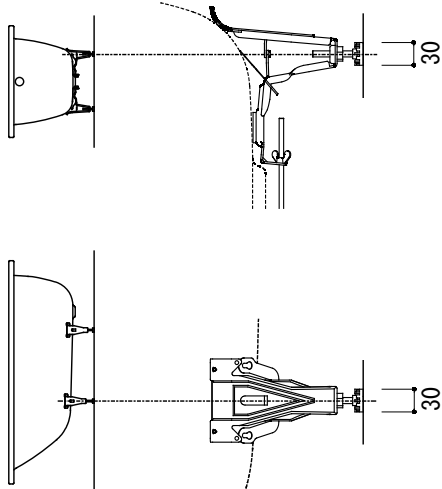

標準付属設置用脚 (Not To Scale)

○=設置用脚 (設置位置に多少の誤差が発生する場合があります)

※1:追焚付給湯器用穴付き/穴無しタイプあり  
追焚穴付きの場合、U型パッキン(内径φ49)付属  
※2:オーバーフロー使用時の満水位置

品名	鋼板ホーローバス -KALDEWEI, Conoduo-			品番	FLN72-5814		
仕様	埋め込み/アンチスリップ, イージークリーンフィニッシュ付き/ 専用バス用ポップアップ排水金具, 設置用脚付属/ホワイト			重量	75kg	容量	330L
				縮尺	1:20		
大洋金物株式会社 ティーフォルム事業部 <b>Tform</b>							