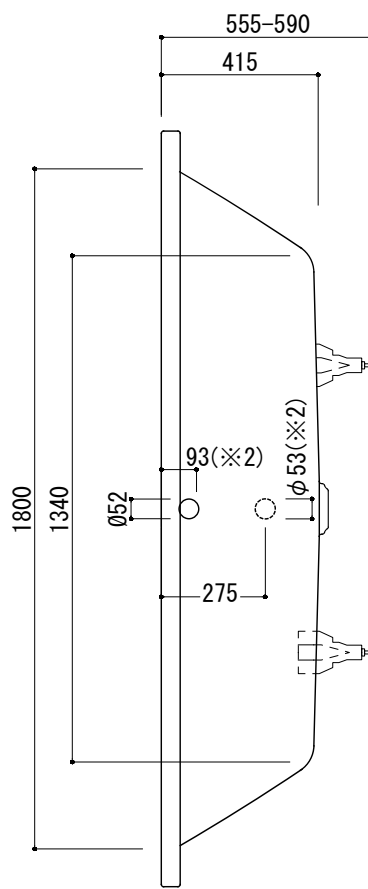

標準付属設置用脚 (Not To Scale)

○=設置用脚 (設置位置に多少の誤差が発生する場合があります)

※1:追焚付給湯器用穴付き/穴無しタイプあり  
追焚穴付きの場合、U型パッキン(内径φ49)付属  
※2:オーバーフロー使用時の満水位置

品名	鋼板ホーローバス -KALDEWEI, Conoduo-			品番	FLN72-5814		
仕様	埋め込み/アンチスリップ, イージークリーンフィニッシュ付き/ 専用バス用ポップアップ排水金具, 設置用脚付属/ホワイト			重量	75kg	容量	330L
				縮尺	1:20		
大洋金物株式会社 ティーフォルム事業部 <b>Tform</b>							