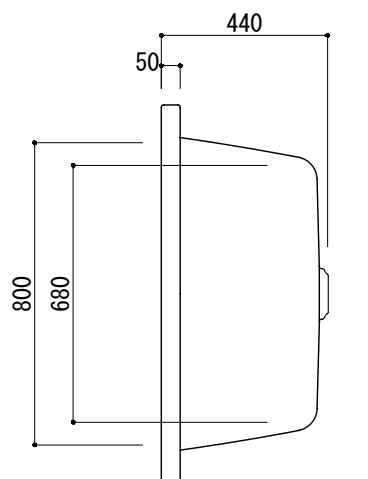

標準付属設置用脚 (Not To Scale)

○=設置用脚 (設置位置に多少の誤差が発生する場合があります)

※1:追焚付給湯器用穴付き/穴無しタイプあり  
追焚穴付きの場合、U型パッキン(内径φ49)付属  
※2:オーバーフロー使用時の満水位置

品名	鋼板ホーローバス -KALDEWEI, Conoduo-			品番	FLN72-5814		
仕様	埋め込み/アンチスリップ, イージークリーンフィニッシュ付き/ 専用バス用ポップアップ排水金具, 設置用脚付属/ホワイト			重量	75kg	容量	330L
				縮尺	1:20		
大洋金物株式会社 ティーフォルム事業部 <b>Tform</b>							