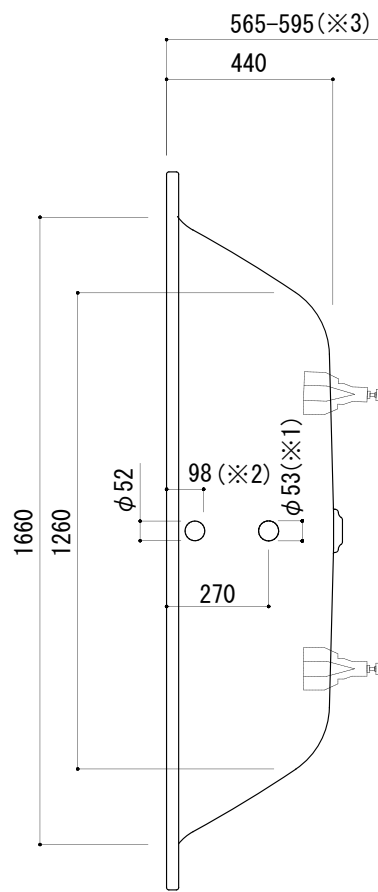

標準付属設置用脚 (Not To Scale)

○=設置用脚(設置位置に多少の誤差が発生する場合があります)

- ※1: 追焚付給湯器用穴付き/穴無しタイプあり
追焚穴付きの場合、U型パッキン(内径φ49)付属
- ※2: オーバーフロー使用時の満水位置
- ※3: 別売品のバス用トラップ (FAC73-9945) を使用した場合の
バス用トラップ設置高さは最低600mmとなり、床と排水トラップが干渉します。
そのため、設置用脚の下の架台を設け高さを調整してご使用ください。

品名	鋼板ホーローバス -KALDEWEI, Ellipso Duo-			品番	FLN72-5911		
仕様	埋め込み/アンチスリップ, イージークリーンフィニッシュ付き/ バス用ポップアップ排水金具, 設置用脚付属/ホワイト			重量	59kg	容量	284L
						縮尺	1:20
大洋金物株式会社 ティーフォルム事業部							