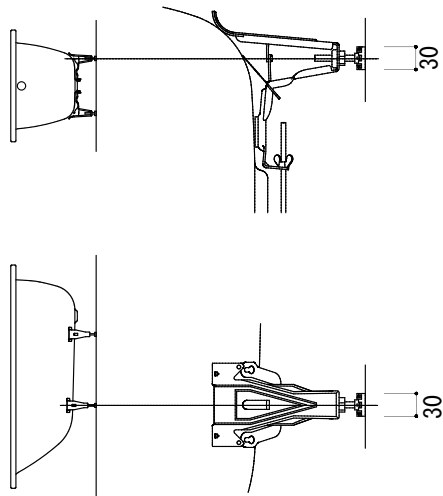

標準付属設置用脚 (Not To Scale)

○=設置用脚(設置位置に多少の誤差が発生する場合があります)

- ※1: 追焚付給湯器用穴付き/穴無しタイプあり
追焚穴付きの場合、U型パッキン(内径φ49)付属
- ※2: オーバーフロー使用時の満水位置
- ※3: 別売品のバス用トラップ (FAC73-9945) を使用した場合の
バス用トラップ設置高さは最低600mmとなり、床と排水トラップが干渉します。
そのため、設置用脚の下の架台を設け高さを調整してご使用ください。

品名	鋼板ホーローバス -KALDEWEI, Ellipso Duo-			品番	FLN72-5911		
仕様	埋め込み/アンチスリップ, イージークリーンフィニッシュ付き/ バス用ポップアップ排水金具, 設置用脚付属/ホワイト			重量	59kg	容量	284L
						縮尺	1:20
大洋金物株式会社 ティーフォルム事業部							