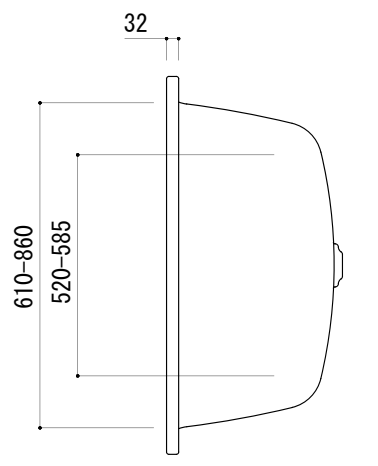

標準付属設置用脚 (Not To Scale)

○=設置用脚(設置位置に多少の誤差が発生する場合があります)

- ※1: 追焚付給湯器用穴付き/穴無しタイプあり
追焚穴付きの場合、U型パッキン(内径φ49)付属
- ※2: オーバーフロー使用時の満水位置
- ※3: 別売品のバス用トラップ (FAC73-9945) を使用した場合の
バス用トラップ設置高さは最低600mmとなり、床と排水トラップが干渉します。
そのため、設置用脚の下の架台を設け高さを調整してご使用ください。

品名	鋼板ホーローバス -KALDEWEI, Ellipso Duo-			品番	FLN72-5911		
仕様	埋め込み/アンチスリップ, イージークリーンフィニッシュ付き/ バス用ポップアップ排水金具, 設置用脚付属/ホワイト			重量	59kg	容量	284L
						縮尺	1:20
大洋金物株式会社 ティーフォルム事業部							