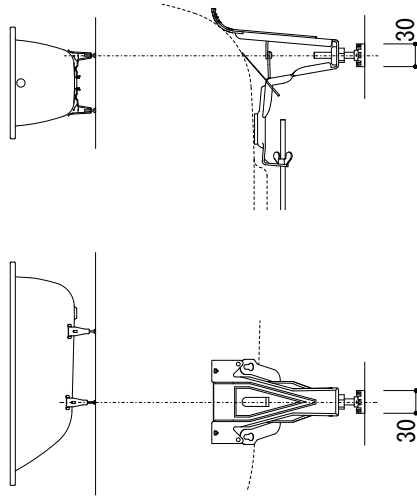

標準付属設置用脚 (Not To Scale)

○=設置用脚(設置位置に多少の誤差が発生する場合があります)

※1:追焚付給湯器用穴付き/穴無しタイプあり

追焚穴付きの場合、U型バッキン(内径φ49)付属
穴開け位置は、オーバーフロー側となります。

※2:オーバーフロー使用時の満水位置

※3:別売品のバス用トラップ(FA073-9945)を使用した場合の
バスタブ設置高さは「620-640」となりますので、ご注意ください。

品名 鋼板ホーローバス -KALDEWEI, Centro Duo Oval-

品番 FLN72-6015

仕様 埋め込み/アンチスリップ, イージークリーンフィニッシュ付き/
バス用ポップアップ排水金具, 設置用脚付属/ホワイト

重量 49kg

容量 226L

縮尺 1:20

大洋金物株式会社 ティーフォルム事業部 **Tform**