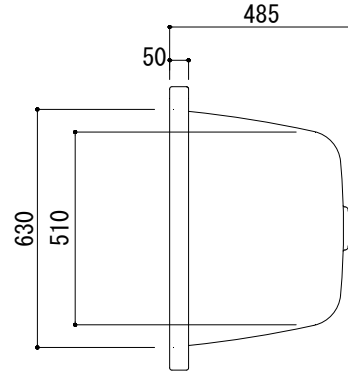

標準付属設置用脚 (Not To Scale)

○=設置用脚(設置位置に多少の誤差が発生する場合があります)

※1:追焚付給湯器用穴付き/穴無しタイプあり

追焚穴付きの場合、U型バッキン(内径φ49)付属
穴開け位置は、オーバーフロー側となります。

※2:オーバーフロー使用時の満水位置

※3:別売品のバス用トラップ(FA073-9945)を使用した場合の
バスタブ設置高さは「620-640」となりますので、ご注意ください。

品名 鋼板ホーローバス -KALDEWEI, Centro Duo Oval-

品番 FLN72-6015

仕様 埋め込み/アンチスリップ, イージークリーンフィニッシュ付き/
バス用ポップアップ排水金具, 設置用脚付属/ホワイト

重量 49kg

容量 226L

縮尺 1:20

大洋金物株式会社 ティーフォルム事業部 **Tform**