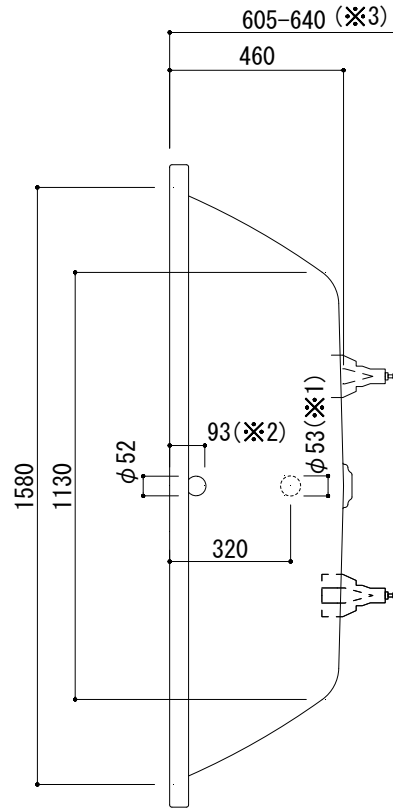

標準付属設置用脚 (Not To Scale)

○=設置用脚(設置位置に多少の誤差が発生する場合があります)

※1:追焚付給湯器用穴付き/穴無しタイプあり

追焚穴付きの場合、U型バッキン(内径φ49)付属
穴開け位置は、オーバーフロー側となります。

※2:オーバーフロー使用時の満水位置

※3:別売品のバス用トラップ(FA073-9945)を使用した場合の
バスタブ設置高さは「620-640」となりますので、ご注意ください。

品名 鋼板ホーローバス -KALDEWEI, Centro Duo Oval-

品番 FLN72-6015

仕様 埋め込み/アンチスリップ, イージークリーンフィニッシュ付き/
バス用ポップアップ排水金具, 設置用脚付属/ホワイト

重量 49kg

容量 226L

縮尺 1:20

大洋金物株式会社 ティーフォルム事業部 **Tform**