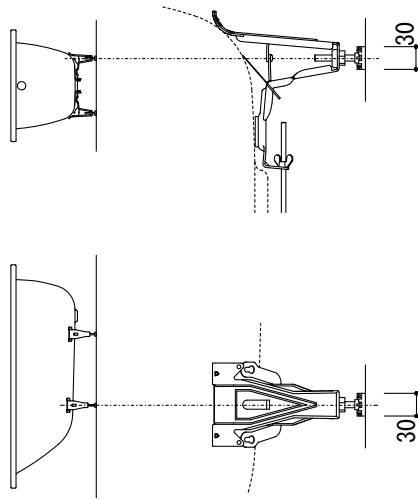

○=設置用脚(設置位置に多少の誤差が発生する場合があります)

標準付属設置用脚 (Not To Scale)

※1:追焚付給湯器用穴付き/穴無しタイプあり

追焚穴付きの場合、U型パッキン(内径φ49)付属

穴開け位置は、オーバーフロー側となります。

※2:オーバーフロー使用時の満水位置

※3:別売品のバス用トランプ(FAC73-9945)を使用した場合の

バスタブ設置高さは「620-630」となりますので、ご注意ください。

品名 鋼板ホーローバス -KALDEWEI, Centro Duo Oval-

品番 FLN72-6016

仕様 埋め込み/アンチスリップ, イージークリーンフィニッシュ付き/  
バス用ポップアップ排水金具, 設置用脚付属/ホワイト

重量 53kg

容量 265L

縮尺 1:20

大洋金物株式会社 ティーフォーム事業部 **Tform**