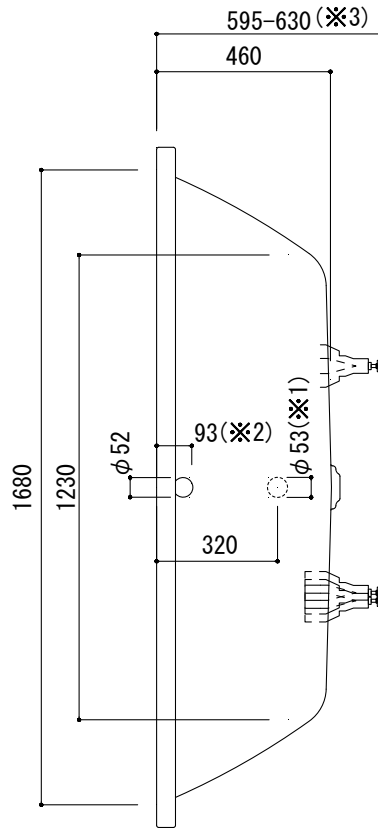

○=設置用脚(設置位置に多少の誤差が発生する場合があります)

標準付属設置用脚 (Not To Scale)

※1:追焚付給湯器用穴付き/穴無しタイプあり

追焚穴付きの場合、U型パッキン(内径φ49)付属

穴開け位置は、オーバーフロー側となります。

※2:オーバーフロー使用時の満水位置

※3:別売品のバス用トランプ(FAC73-9945)を使用した場合の

バスタブ設置高さは「620-630」となりますので、ご注意ください。

品名 鋼板ホーローバス -KALDEWEI, Centro Duo Oval-

品番 FLN72-6016

仕様 埋め込み/アンチスリップ, イージークリーンフィニッシュ付き/  
バス用ポップアップ排水金具, 設置用脚付属/ホワイト

重量 53kg

容量 265L

縮尺 1:20

大洋金物株式会社 ティーフォーム事業部 **Tform**