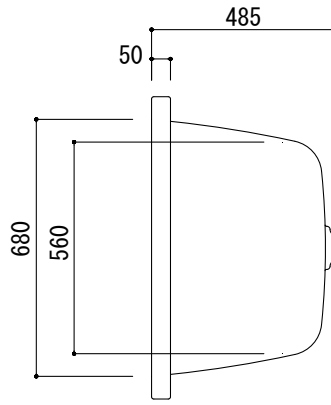

○=設置用脚(設置位置に多少の誤差が発生する場合があります)

標準付属設置用脚 (Not To Scale)

※1:追焚付給湯器用穴付き/穴無しタイプあり

追焚穴付きの場合、U型パッキン(内径φ49)付属

穴開け位置は、オーバーフロー側となります。

※2:オーバーフロー使用時の満水位置

※3:別売品のバス用トランプ(FAC73-9945)を使用した場合の

バスタブ設置高さは「620-630」となりますので、ご注意ください。

品名 鋼板ホーローバス -KALDEWEI, Centro Duo Oval-

品番 FLN72-6016

仕様 埋め込み/アンチスリップ, イージークリーンフィニッシュ付き/  
バス用ポップアップ排水金具, 設置用脚付属/ホワイト

重量 53kg

容量 265L

縮尺 1:20

大洋金物株式会社 ティーフォーム事業部 **Tform**