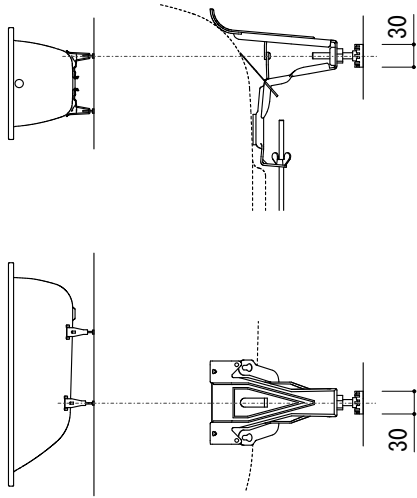

○=設置用脚(設置位置に多少の誤差が発生する場合があります)

標準付属設置用脚 (Not To Scale)

- ※1 : 追焚付給湯器用穴付き/穴無しタイプあり
追焚穴付きの場合、U型パッキン (内径φ49) 付属
穴開け位置は、オーバーフロー側となります。
- ※2 : オーバーフロー使用時の満水位置
- ※3 : 別売品のバス用トランプ (FAC73-9945) を使用した場合の
バスタブ設置高さは「620-630」となりますので、ご注意ください。

品名 鋼板ホーローバス -KALDEWEI, Centro Duo-

品番 FLN72-6312

仕様 埋め込み/アンチスリップ, イージークリーンフィニッシュ付き/
バス用ポップアップ排水金具, 設置用脚付属/ホワイト

重量	容量	縮尺
58kg	265L	1:20

大洋金物株式会社 ティーフォーム事業部 **Tform**