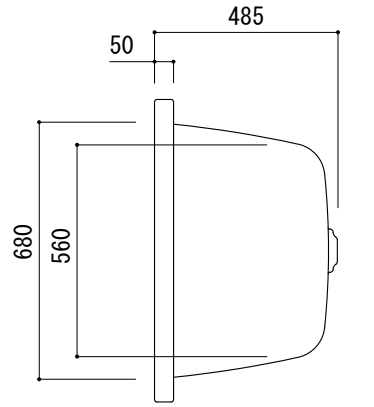

○=設置用脚(設置位置に多少の誤差が発生する場合があります)

標準付属設置用脚 (Not To Scale)

- ※1 : 追焚付給湯器用穴付き/穴無しタイプあり
追焚穴付きの場合、U型パッキン (内径φ49) 付属
穴開け位置は、オーバーフロー側となります。
- ※2 : オーバーフロー使用時の満水位置
- ※3 : 別売品のバス用トランプ (FAC73-9945) を使用した場合の
バスタブ設置高さは「620-630」となりますので、ご注意ください。

品名 鋼板ホーローバス -KALDEWEI, Centro Duo-

品番 FLN72-6312

仕様 埋め込み/アンチスリップ, イージークリーンフィニッシュ付き/
バス用ポップアップ排水金具, 設置用脚付属/ホワイト

重量	容量	縮尺
58kg	265L	1:20

大洋金物株式会社 ティーフォーム事業部 **Tform**