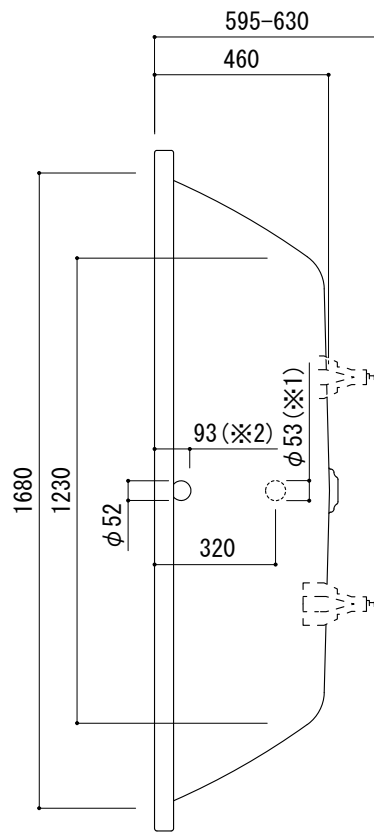

○=設置用脚(設置位置に多少の誤差が発生する場合があります)

標準付属設置用脚 (Not To Scale)

- ※1 : 追焚付給湯器用穴付き/穴無しタイプあり
追焚穴付きの場合、U型パッキン (内径φ49) 付属
穴開け位置は、オーバーフロー側となります。
- ※2 : オーバーフロー使用時の満水位置
- ※3 : 別売品のバス用トランプ (FAC73-9945) を使用した場合の
バスタブ設置高さは「620-630」となりますので、ご注意ください。

品名 鋼板ホーローバス -KALDEWEI, Centro Duo-

品番 FLN72-6312

仕様 埋め込み/アンチスリップ, イージークリーンフィニッシュ付き/
バス用ポップアップ排水金具, 設置用脚付属/ホワイト

重量	容量	縮尺
58kg	265L	1:20

大洋金物株式会社 ティーフォーム事業部 **Tform**