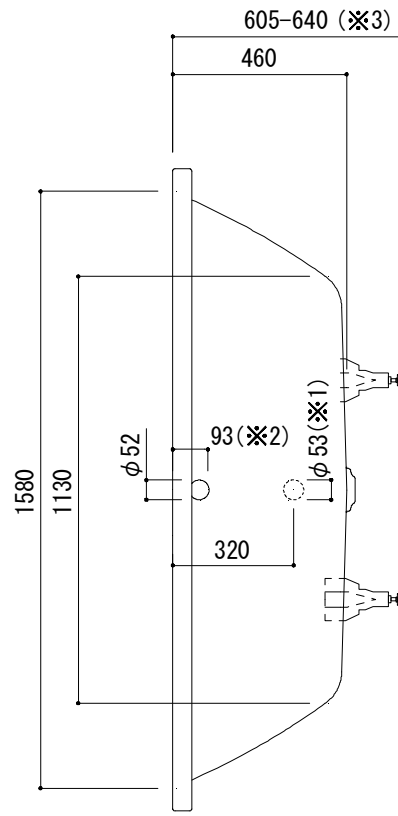

○設置用脚(設置位置に多少の誤差が発生する場合があります)

標準付属設置用脚 (Not To Scale)

※1:追焚付給湯器用穴付き/穴無しタイプあり

追焚穴付きの場合、U型パッキン(内径φ49)付属

穴開け位置は、オーバーフロー側となります。

※2:オーバーフロー使用時の満水位置

※3:別売品のバス用トラップ(FAC73-9945)を使用した場合の

バスタブ設置高さは「620-640」となりますので、ご注意ください。

品名

鋼板ホーローバス -KALDEWEI, Centro Duo-

品番

FLN72-6313

仕様

埋め込み/アンチスリップ, イージークリーンフィニッシュ付き/
バス用ポップアップ排水金具, 設置用脚付属/ホワイト

重量

53kg

容量

226L

縮尺

1:20

大洋金物株式会社 ティーフォルム事業部 **Tform**