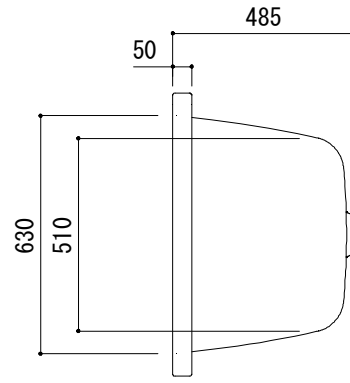

○設置用脚(設置位置に多少の誤差が発生する場合があります)

標準付属設置用脚 (Not To Scale)

※1:追焚付給湯器用穴付き/穴無しタイプあり

追焚穴付きの場合、U型パッキン(内径φ49)付属

穴開け位置は、オーバーフロー側となります。

※2:オーバーフロー使用時の満水位置

※3:別売品のバス用トラップ(FAC73-9945)を使用した場合の

バスタブ設置高さは「620-640」となりますので、ご注意ください。

品名

鋼板ホーローバス -KALDEWEI, Centro Duo-

品番

FLN72-6313

仕様

埋め込み/アンチスリップ, イージークリーンフィニッシュ付き/
バス用ポップアップ排水金具, 設置用脚付属/ホワイト

重量

53kg

容量

226L

縮尺

1:20

大洋金物株式会社 ティーフォルム事業部 **Tform**