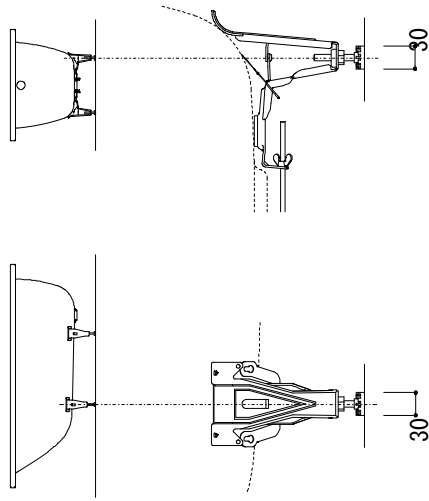

○設置用脚(設置位置に多少の誤差が発生する場合があります)

標準付属設置用脚 (Not To Scale)

※1:追焚付給湯器用穴付き/穴無しタイプあり

追焚穴付きの場合、U型パッキン(内径φ49)付属

穴開け位置は、オーバーフロー側となります。

※2:オーバーフロー使用時の満水位置

※3:別売品のバス用トラップ(FAC73-9945)を使用した場合の

バスタブ設置高さは「620-640」となりますので、ご注意ください。

品名

鋼板ホーローバス -KALDEWEI, Centro Duo-

品番

FLN72-6313

仕様

埋め込み/アンチスリップ, イージークリーンフィニッシュ付き/
バス用ポップアップ排水金具, 設置用脚付属/ホワイト

重量

53kg

容量

226L

縮尺

1:20

大洋金物株式会社 ティーフォルム事業部 **Tform**