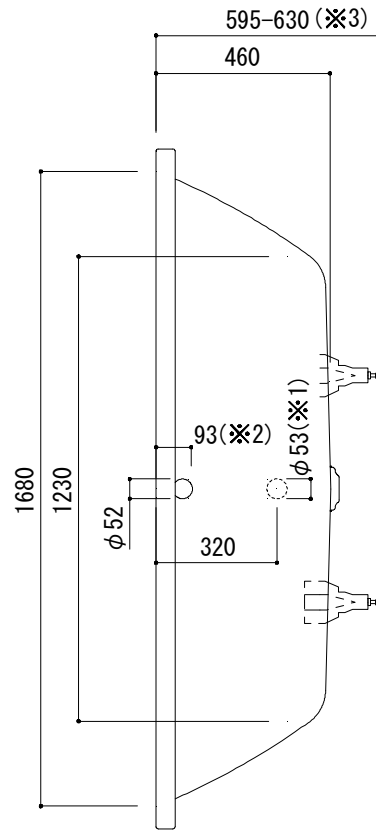

○=設置用脚 (設置位置に多少の誤差が発生する場合があります)

標準付属設置用脚 (Not To Scale)

※1:追焚付給湯器用穴付き/穴無しタイプあり

追焚穴付きの場合、U型パッキン(内径φ49)付属

穴開け位置は、オーバーフロー側となります。

※2:オーバーフロー使用時の満水位置

※3:別売品のバス用トランプ(FAC73-9945)を使用した場合の

バスタブ設置高さは「620-630」となりますので、ご注意ください。

品名 鋼板ホーローバス -KALDEWEI, Centro Duo-

仕様 埋め込み/アンチスリップ, イージークリーンフィニッシュ付き/
バス用ポップアップ排水金具, 設置用脚付属/ホワイト

品番 FLN72-6314

重量 58kg

容量 265L

縮尺 1:20

大洋金物株式会社 ティーフォーム事業部 **Tform**