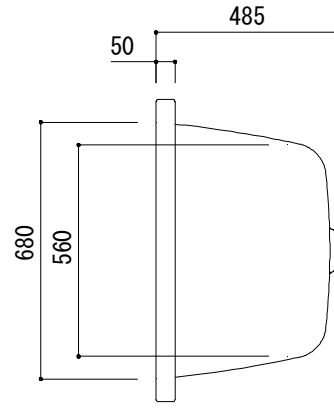

○=設置用脚 (設置位置に多少の誤差が発生する場合があります)

標準付属設置用脚 (Not To Scale)

※1:追焚付給湯器用穴付き/穴無しタイプあり

追焚穴付きの場合、U型パッキン(内径φ49)付属

穴開け位置は、オーバーフロー側となります。

※2:オーバーフロー使用時の満水位置

※3:別売品のバス用トランプ(FAC73-9945)を使用した場合の

バスタブ設置高さは「620-630」となりますので、ご注意ください。

品名 鋼板ホーローバス -KALDEWEI, Centro Duo-

仕様 埋め込み/アンチスリップ, イージークリーンフィニッシュ付き/
バス用ポップアップ排水金具, 設置用脚付属/ホワイト

品番 FLN72-6314

重量 58kg

容量 265L

縮尺 1:20

大洋金物株式会社 ティーフォーム事業部 **Tform**