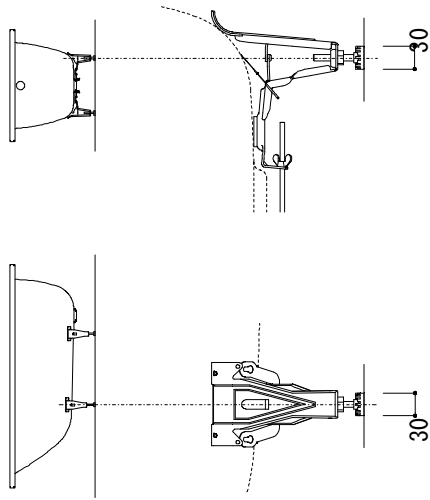

○=設置用脚 (設置位置に多少の誤差が発生する場合があります)

標準付属設置用脚 (Not To Scale)

※1:追焚付給湯器用穴付き/穴無しタイプあり

追焚穴付きの場合、U型パッキン(内径φ49)付属

穴開け位置は、オーバーフロー側となります。

※2:オーバーフロー使用時の満水位置

※3:別売品のバス用トランプ(FAC73-9945)を使用した場合の

バスタブ設置高さは「620-630」となりますので、ご注意ください。

品名 鋼板ホーローバス -KALDEWEI, Centro Duo-

仕様 埋め込み/アンチスリップ, イージークリーンフィニッシュ付き/
バス用ポップアップ排水金具, 設置用脚付属/ホワイト

品番 FLN72-6314

重量 58kg

容量 265L

縮尺 1:20

大洋金物株式会社 ティーフォーム事業部 **Tform**