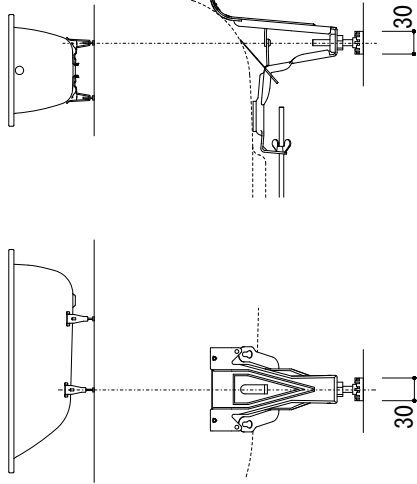

標準付属設置用脚 (Not To Scale)

○:設置用脚 (設置位置に多少の誤差が発生する場合があります)

※1:追焚付給湯器用穴付き/穴無しタイプあり
追焚穴付きの場合、U型パッキン(内径φ49)付属
※2:オーバーフロー使用時の満水位置

品名	鋼板ホーローバス -KALDEWEI, Puro-			品番	FLN72-6513		
仕様	埋め込み/アンチスリップ, イージークリーンフィニッシュ付き/ バス用ポップアップ排水金具, 設置用脚付属/ホワイト			重量	51kg	容量	207L
				縮尺	1:20		
大洋金物株式会社 ティーフォルム事業部 Tform							