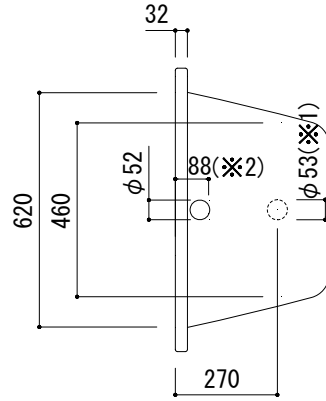

標準付属設置用脚 (Not To Scale)

○:設置用脚 (設置位置に多少の誤差が発生する場合があります)

※1:追焚付給湯器用穴付き/穴無しタイプあり
追焚穴付きの場合、U型パッキン(内径φ49)付属
※2:オーバーフロー使用時の満水位置

品名	鋼板ホーローバス -KALDEWEI, Puro-			品番	FLN72-6513		
仕様	埋め込み/アンチスリップ, イージークリーンフィニッシュ付き/ バス用ポップアップ排水金具, 設置用脚付属/ホワイト			重量	51kg	容量	207L
				縮尺	1:20		
大洋金物株式会社 ティーフォルム事業部 Tform							