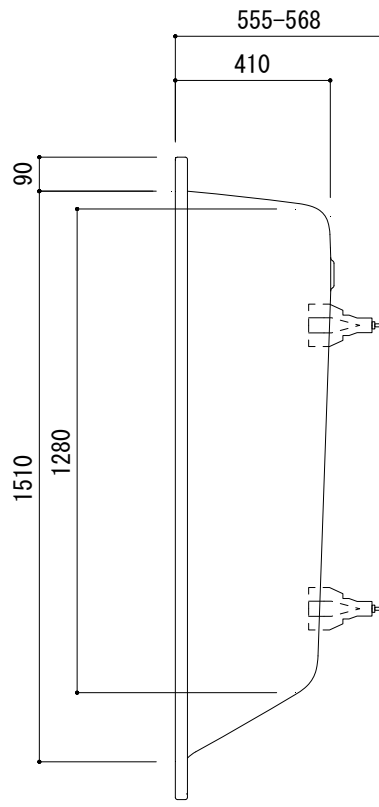

標準付属設置用脚 (Not To Scale)

○:設置用脚 (設置位置に多少の誤差が発生する場合があります)

※1:追焚付給湯器用穴付き/穴無しタイプあり
追焚穴付きの場合、U型パッキン(内径φ49)付属
※2:オーバーフロー使用時の満水位置

品名	鋼板ホーローバス -KALDEWEI, Puro-			品番	FLN72-6513		
仕様	埋め込み/アンチスリップ, イージークリーンフィニッシュ付き/ バス用ポップアップ排水金具, 設置用脚付属/ホワイト			重量	51kg	容量	207L
				縮尺	1:20		
大洋金物株式会社 ティーフォルム事業部 Tform							