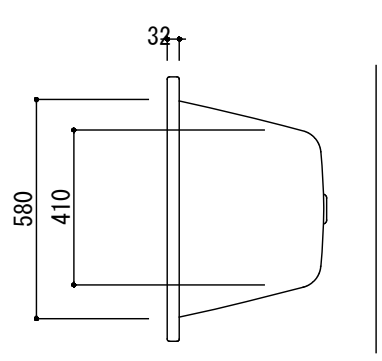

○=設置用脚(設置位置に多少の誤差が発生する場合があります)

※1:追焚付給湯器用穴付き/穴無しタイプあり  
 追焚穴付きの場合、U型パッキン(内径φ49)付属  
 追焚付給湯器用穴開け位置は、オーバーフロー側となります。  
 ※2:オーバーフロー使用時の満水位置

品名 鋼板ホーローバス -KALDEWEI, Puro Star-	品番 FLN72-6521		
仕様 埋め込み/アンチスリップ, イージークリーンフィニッシュ付き/ バス用ポップアップ排水金具, 設置用脚付属/ホワイト	重量 46kg	容量 175L	縮尺 1:20
大洋金物株式会社 ティーフォルム事業部 <b>Tform</b>			