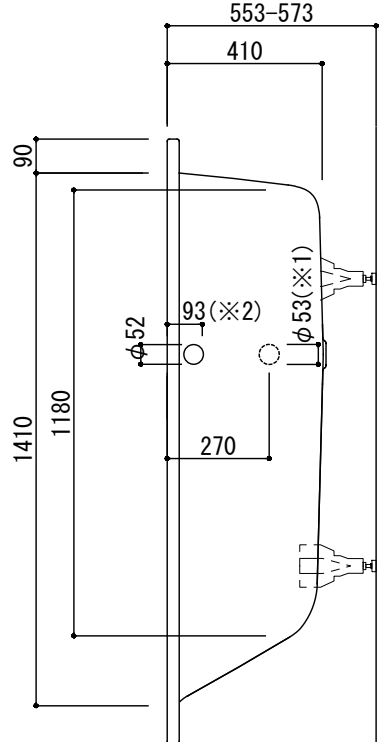

○=設置用脚(設置位置に多少の誤差が発生する場合があります)

※1:追焚付給湯器用穴付き/穴無しタイプあり  
 追焚穴付きの場合、U型パッキン(内径φ49)付属  
 追焚付給湯器用穴開け位置は、オーバーフロー側となります。  
 ※2:オーバーフロー使用時の満水位置

品名 鋼板ホーローバス -KALDEWEI, Puro Star-	品番 FLN72-6521		
仕様 埋め込み/アンチスリップ, イージークリーンフィニッシュ付き/ バス用ポップアップ排水金具, 設置用脚付属/ホワイト	重量 46kg	容量 175L	縮尺 1:20
大洋金物株式会社 ティーフォルム事業部 <b>Tform</b>			