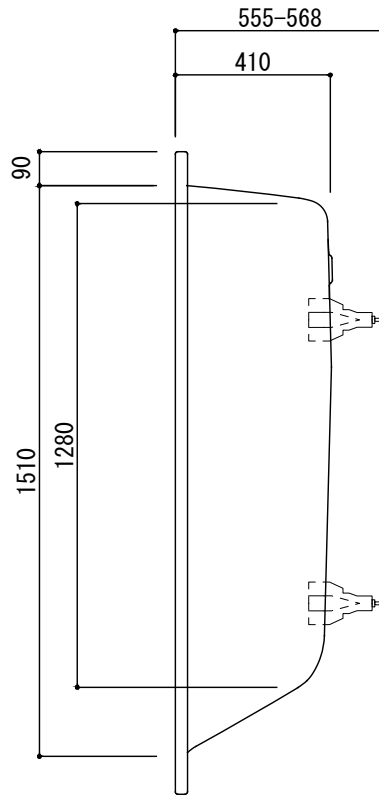

標準付属設置用脚 (Not To Scale)

○=設置用脚 (設置位置に多少の誤差が発生する場合があります)

※1:追焚付給湯器用穴付き/穴無しタイプあり  
追焚穴付きの場合、U型パッキン(内径φ49)付属  
※2:オーバーフロー使用時の満水位置

品名	鋼板ホーローバス -KALDEWEI, Puro Star-			品番	FLN72-6529		
仕様	埋め込み/アンチスリップ, イージークリーンフィニッシュ付き/ バス用ポップアップ排水金具, 設置用脚付属/ホワイト			重量	51kg	容量	207L
				縮尺	1:20		大洋金物株式会社 ティーフォルム事業部 <b>Tform</b>