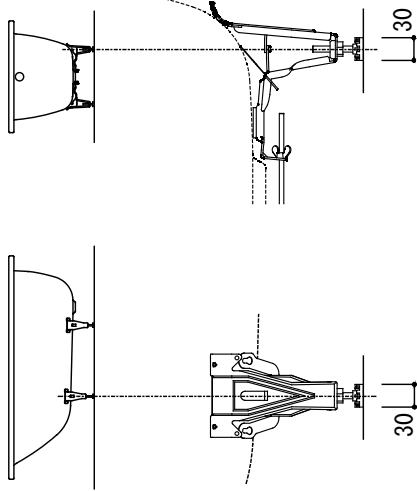

標準付属設置用脚 (Not To Scale)

○=設置用脚 (設置位置に多少の誤差が発生する場合があります)

※1:追焚付給湯器用穴付き/穴無しタイプあり  
追焚穴付きの場合、U型パッキン(内径φ49)付属  
※2:オーバーフロー使用時の満水位置

品名	鋼板ホーローバス -KALDEWEI, Puro Star-			品番	FLN72-6529		
仕様	埋め込み/アンチスリップ, イージークリーンフィニッシュ付き/ バス用ポップアップ排水金具, 設置用脚付属/ホワイト			重量	51kg	容量	207L
				縮尺	1:20		大洋金物株式会社 ティーフォルム事業部 <b>Tform</b>