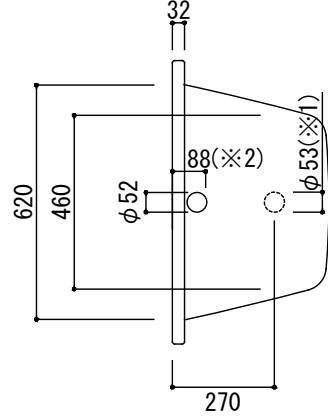

標準付属設置用脚 (Not To Scale)

○=設置用脚 (設置位置に多少の誤差が発生する場合があります)

※1:追焚付給湯器用穴付き/穴無しタイプあり  
追焚穴付きの場合、U型パッキン(内径φ49)付属  
※2:オーバーフロー使用時の満水位置

品名	鋼板ホーローバス -KALDEWEI, Puro Star-			品番	FLN72-6529		
仕様	埋め込み/アンチスリップ, イージークリーンフィニッシュ付き/ バス用ポップアップ排水金具, 設置用脚付属/ホワイト			重量	51kg	容量	207L
				縮尺	1:20		大洋金物株式会社 ティーフォルム事業部 <b>Tform</b>