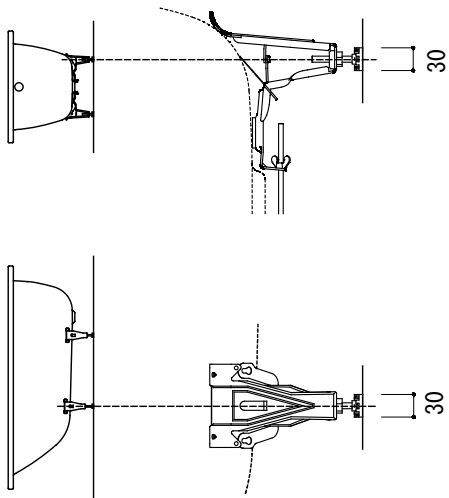

○=設置用脚(設置位置に多少の誤差が発生する場合があります)

標準付属設置用脚 (Not To Scale)

※1:追焚付給湯器用穴付き/穴無しタイプあり

追焚穴付きの場合、U型パッキン(内径φ49)付属

追焚付給湯器用穴開け位置は、オーバーフロー側となります。

※2:オーバーフロー使用時の満水位置

品名 鋼板ホーローバス -KALDEWEI, Puro Duo-

品番 FLN72-6541

仕様 埋め込み/アンチスリップ, イージークリーンフィニッシュ付き/  
排水金具, 設置用脚付属/ホワイト

重量 48kg

容量 192L

縮尺 1:20

大洋金物株式会社 ティーフォルム事業部 **Tform**