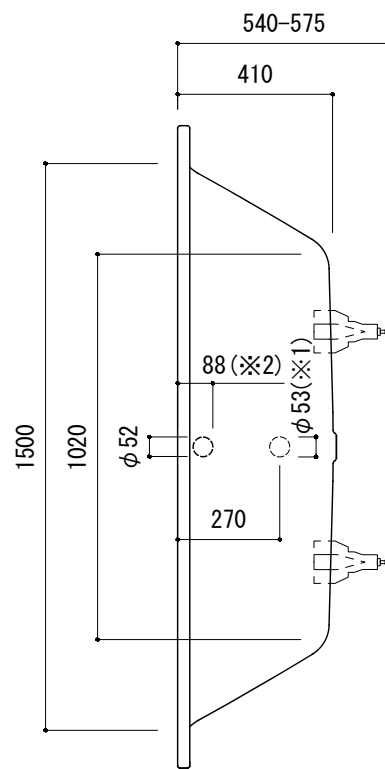

○=設置用脚(設置位置に多少の誤差が発生する場合があります)

標準付属設置用脚 (Not To Scale)

※1:追焚付給湯器用穴付き/穴無しタイプあり

追焚穴付きの場合、U型パッキン(内径φ49)付属

追焚付給湯器用穴開け位置は、オーバーフロー側となります。

※2:オーバーフロー使用時の満水位置

品名 鋼板ホーローバス -KALDEWEI, Puro Duo-

品番 FLN72-6541

仕様 埋め込み/アンチスリップ, イージークリーンフィニッシュ付き/  
排水金具, 設置用脚付属/ホワイト

重量 48kg

容量 192L

縮尺 1:20

大洋金物株式会社 ティーフォルム事業部 **Tform**