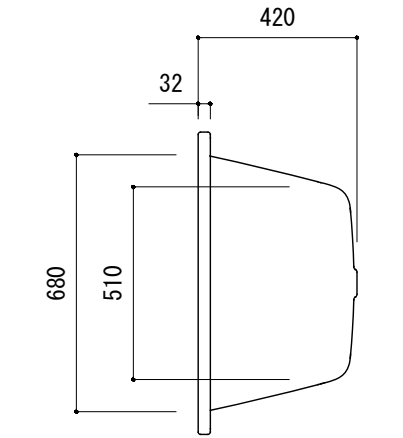

標準付属設置用脚 (Not To Scale)

○=設置用脚 (設置位置に多少の誤差が発生する場合があります)

- ※1: 追焚付給湯器用穴付き/穴無しタイプあり
- 追焚穴付きの場合、U型パッキン(内径φ49)付属
- 追焚付給湯器用穴開け位置は、オーバーフロー側となります。
- ※2: オーバーフロー使用時の満水位置

品名 鋼板ホーローバス -KALDEWEI, Puro Duo-

品番 FLN72-6542

仕様 埋め込み/アンチスリップ, イージークリーンフィニッシュ付き/
排水金具, 設置用脚付属/ホワイト

重量	容量	縮尺
54kg	235L	1:20

大洋金物株式会社 ティーフォルム事業部 **Tform**