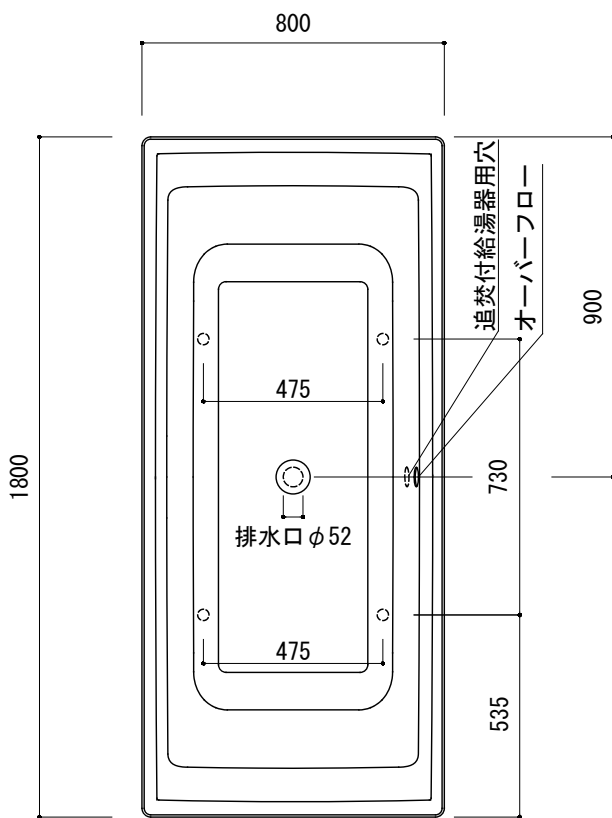

標準付属設置用脚 (Not To Scale)

○=設置用脚 (設置位置に多少の誤差が発生する場合があります)

- ※1: 追焚付給湯器用穴付き/穴無しタイプあり
- 追焚穴付きの場合、U型パッキン(内径φ49)付属
- 追焚付給湯器用穴開け位置は、オーバーフロー側となります。
- ※2: オーバーフロー使用時の満水位置

品名 鋼板ホーローバス -KALDEWEI, Puro Duo-

品番 FLN72-6542

仕様 埋め込み/アンチスリップ, イージークリーンフィニッシュ付き/
排水金具, 設置用脚付属/ホワイト

重量	容量	縮尺
54kg	235L	1:20

大洋金物株式会社 ティーフォルム事業部 **Tform**