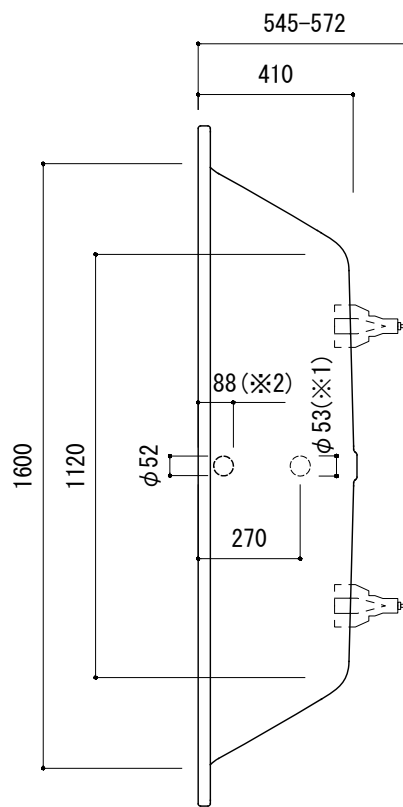

標準付属設置用脚 (Not To Scale)

○=設置用脚 (設置位置に多少の誤差が発生する場合があります)

- ※1: 追焚付給湯器用穴付き/穴無しタイプあり
- 追焚穴付きの場合、U型パッキン(内径φ49)付属
- 追焚付給湯器用穴開け位置は、オーバーフロー側となります。
- ※2: オーバーフロー使用時の満水位置

品名 鋼板ホーローバス -KALDEWEI, Puro Duo-

品番 FLN72-6542

仕様 埋め込み/アンチスリップ, イージークリーンフィニッシュ付き/
排水金具, 設置用脚付属/ホワイト

重量	容量	縮尺
54kg	235L	1:20

大洋金物株式会社 ティーフォルム事業部 **Tform**