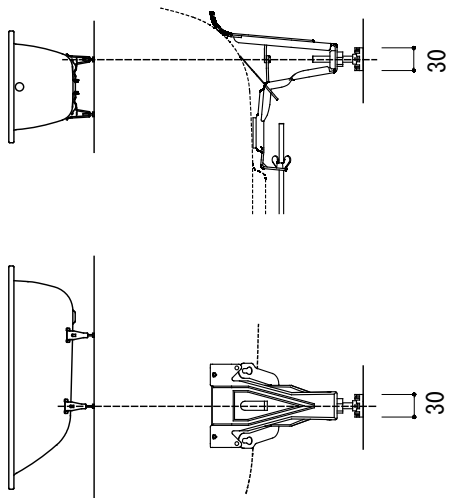

標準付属設置用脚 (Not To Scale)

○=設置用脚 (設置位置に多少の誤差が発生する場合があります)

- ※1: 追焚付給湯器用穴付き/穴無しタイプあり
- 追焚穴付きの場合、U型パッキン(内径φ49)付属
- 追焚付給湯器用穴開け位置は、オーバーフロー側となります。
- ※2: オーバーフロー使用時の満水位置

品名 鋼板ホーローバス -KALDEWEI, Puro Duo-

品番 FLN72-6542

仕様 埋め込み/アンチスリップ, イージークリーンフィニッシュ付き/
排水金具, 設置用脚付属/ホワイト

重量	容量	縮尺
54kg	235L	1:20

大洋金物株式会社 ティーフォルム事業部 **Tform**