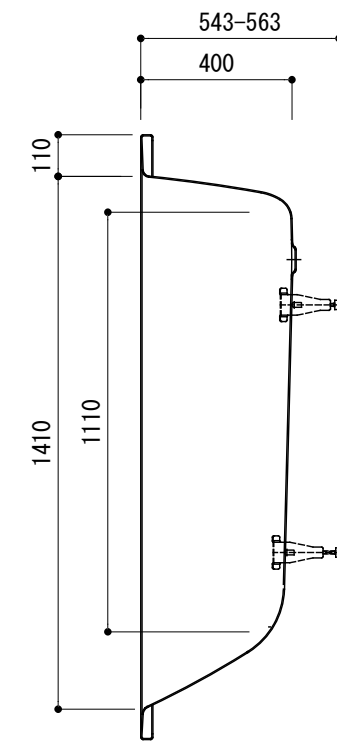

標準付属設置用脚 (Not To Scale)

○=設置用脚(設置位置に多少の誤差が発生する場合があります)

※1: オーバーフロー使用時の満水位置

品名 鋼板ホーローバス -KALDEWEI, Dyna Set Star-

品番 FLN72-6803-001

仕様 埋め込み/アンチスリップ, イージークリーンフィニッシュ付き/
バス用ポップアップ排水金具, 設置用脚付属/ホワイト

重量 45kg

容量 177L

縮尺 1:20

大洋金物株式会社 ティーフォルム事業部 **Tform**