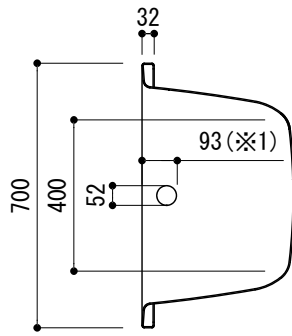

標準付属設置用脚 (Not To Scale)

○=設置用脚(設置位置に多少の誤差が発生する場合があります)

※1: オーバーフロー使用時の満水位置

品名 鋼板ホーローバス -KALDEWEI, Dyna Set Star-

品番 FLN72-6803-001

仕様 埋め込み/アンチスリップ, イージークリーンフィニッシュ付き/
バス用ポップアップ排水金具, 設置用脚付属/ホワイト

重量 45kg

容量 177L

縮尺 1:20

大洋金物株式会社 ティーフォルム事業部 **Tform**