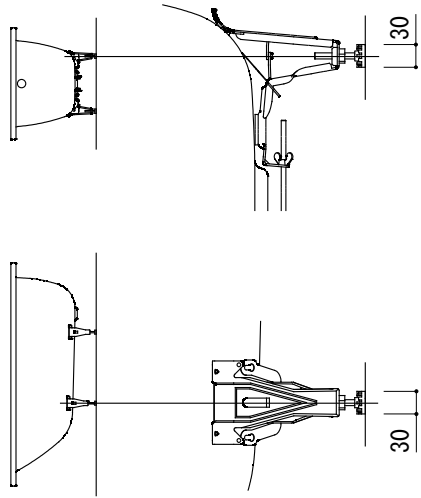

標準付属設置用脚 (Not To Scale)

○=設置用脚(設置位置に多少の誤差が発生する場合があります)

※1: オーバーフロー使用時の満水位置

品名 鋼板ホーローバス -KALDEWEI, Dyna Set Star-

品番 FLN72-6803-001

仕様 埋め込み/アンチスリップ, イージークリーンフィニッシュ付き/
バス用ポップアップ排水金具, 設置用脚付属/ホワイト

重量 45kg

容量 177L

縮尺 1:20

大洋金物株式会社 ティーフォルム事業部 **Tform**