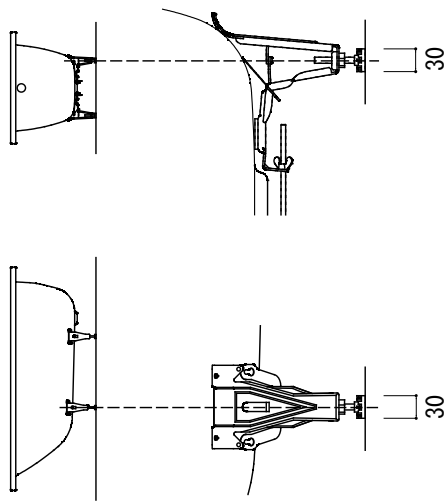

標準付属設置用脚 (Not To Scale)

※1: 追炊付給湯器用穴付き/穴無しタイプあり  
 追炊穴付きの場合、U型パッキン (内径φ49) 付属  
 追炊付給湯器用穴開け位置は、オーバーフロー側となります。  
 ※2: オーバーフロー使用時の満水位置。

品名 鋼板ホーローバス -KALDEWEI, Cayono Wide-	品番 FLN72-6821-N01		
仕様 埋め込み/アンチスリップ・イージークリーンフィニッシュ付き/ バス用ポップアップ排水金具, 設置用脚付属/ ホワイト	重量 50kg	容量 212L	縮尺 1:20
大洋金物株式会社 ティーフォルム事業部 <b>Tform</b>			