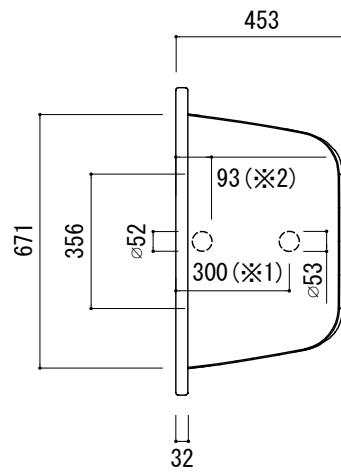

標準付属設置用脚 (Not To Scale)

※1: 追炊付給湯器用穴付き/穴無しタイプあり  
 追炊穴付きの場合、U型パッキン (内径φ49) 付属  
 追炊付給湯器用穴開け位置は、オーバーフロー側となります。  
 ※2: オーバーフロー使用時の満水位置。

品名 鋼板ホーローバス -KALDEWEI, Cayono Wide-	品番 FLN72-6821-N01		
仕様 埋め込み/アンチスリップ・イージークリーンフィニッシュ付き/ バス用ポップアップ排水金具, 設置用脚付属/ ホワイト	重量 50kg	容量 212L	縮尺 1:20
大洋金物株式会社 ティーフォルム事業部 <b>Tform</b>			