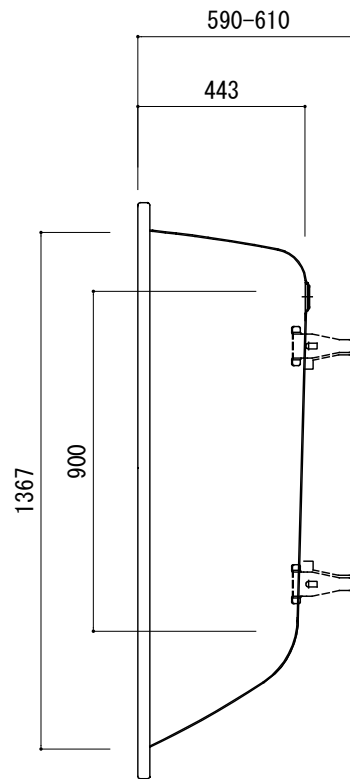

標準付属設置用脚 (Not To Scale)

※1: 追炊付給湯器用穴付き/穴無しタイプあり  
 追炊穴付きの場合、U型パッキン (内径φ49) 付属  
 追炊付給湯器用穴開け位置は、オーバーフロー側となります。  
 ※2: オーバーフロー使用時の満水位置。

品名 鋼板ホーローバス -KALDEWEI, Cayono Wide-	品番 FLN72-6821-N01		
仕様 埋め込み/アンチスリップ・イージークリーンフィニッシュ付き/ バス用ポップアップ排水金具, 設置用脚付属/ ホワイト	重量 50kg	容量 212L	縮尺 1:20
大洋金物株式会社 ティーフォルム事業部 <b>Tform</b>			