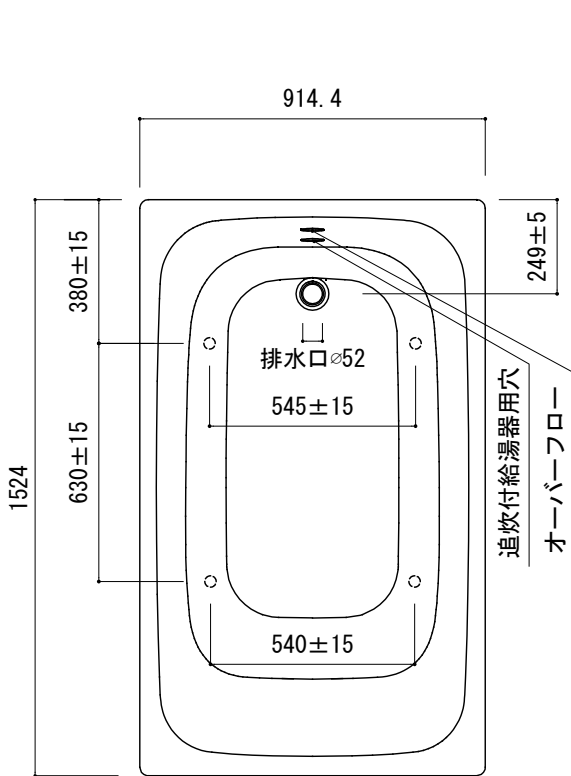

標準付属設置用脚 (Not To Scale)

※1 : 追焚付給湯器用穴付き/穴無しタイプあり

追焚穴付きの場合、U型パッキン (内径φ49) 付属

追焚付給湯器用穴開け位置は、オーバーフロー側となります。

※2 : オーバーフロー使用時の満水位置。

<p>品名 鋼板ホーローバス -KALDEWEI, Cayono Wide-</p>	<p>品番 FLN72-6822-N01</p>		
<p>仕様 埋め込み/アンチスリップ・イージークリーンフィニッシュ付き/ バス用ポップアップ排水金具, 設置用脚付属/ ホワイト</p>	<p>重量 55kg</p>	<p>容量 257L</p>	<p>縮尺 1:20</p>
<p>大洋金物株式会社 ティーフォルム事業部 Tform</p>			