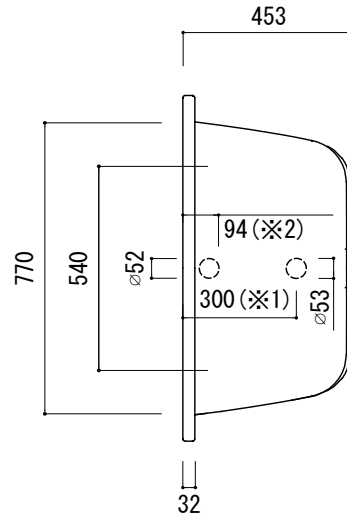

標準付属設置用脚 (Not To Scale)

※1 : 追焚付給湯器用穴付き/穴無しタイプあり

追焚穴付きの場合、U型パッキン (内径φ49) 付属

追焚付給湯器用穴開け位置は、オーバーフロー側となります。

※2 : オーバーフロー使用時の満水位置。

<p>品名 鋼板ホーローバス -KALDEWEI, Cayono Wide-</p>	<p>品番 FLN72-6822-N01</p>		
<p>仕様 埋め込み/アンチスリップ・イージークリーンフィニッシュ付き/ バス用ポップアップ排水金具, 設置用脚付属/ ホワイト</p>	<p>重量 55kg</p>	<p>容量 257L</p>	<p>縮尺 1:20</p>
<p>大洋金物株式会社 ティーフォルム事業部 Tform</p>			