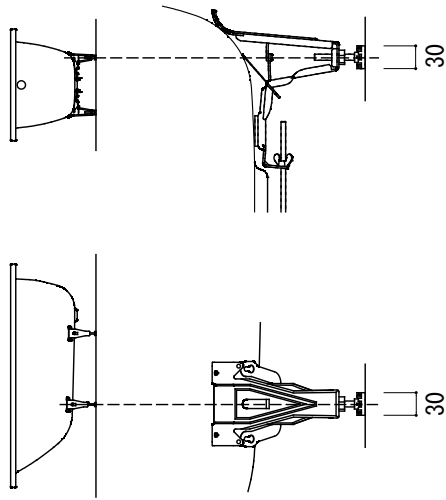

標準付属設置用脚 (Not To Scale)

※1 : 追焚付給湯器用穴付き/穴無しタイプあり

追焚穴付きの場合、U型パッキン (内径φ49) 付属

追焚付給湯器用穴開け位置は、オーバーフロー側となります。

※2 : オーバーフロー使用時の満水位置。

<p>品名 鋼板ホーローバス -KALDEWEI, Cayono Wide-</p>	<p>品番 FLN72-6822-N01</p>		
<p>仕様 埋め込み/アンチスリップ・イージークリーンフィニッシュ付き/ バス用ポップアップ排水金具, 設置用脚付属/ ホワイト</p>	<p>重量 55kg</p>	<p>容量 257L</p>	<p>縮尺 1:20</p>
<p>大洋金物株式会社 ティーフォルム事業部 Tform</p>			