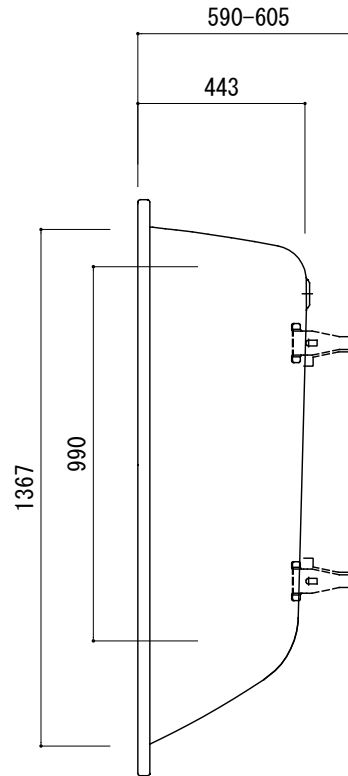

標準付属設置用脚 (Not To Scale)

※1 : 追焚付給湯器用穴付き/穴無しタイプあり

追焚穴付きの場合、U型パッキン (内径φ49) 付属

追焚付給湯器用穴開け位置は、オーバーフロー側となります。

※2 : オーバーフロー使用時の満水位置。

<p>品名 鋼板ホーローバス -KALDEWEI, Cayono Wide-</p>	<p>品番 FLN72-6822-N01</p>		
<p>仕様 埋め込み/アンチスリップ・イージークリーンフィニッシュ付き/ バス用ポップアップ排水金具, 設置用脚付属/ ホワイト</p>	<p>重量 55kg</p>	<p>容量 257L</p>	<p>縮尺 1:20</p>
<p>大洋金物株式会社 ティーフォルム事業部 Tform</p>			