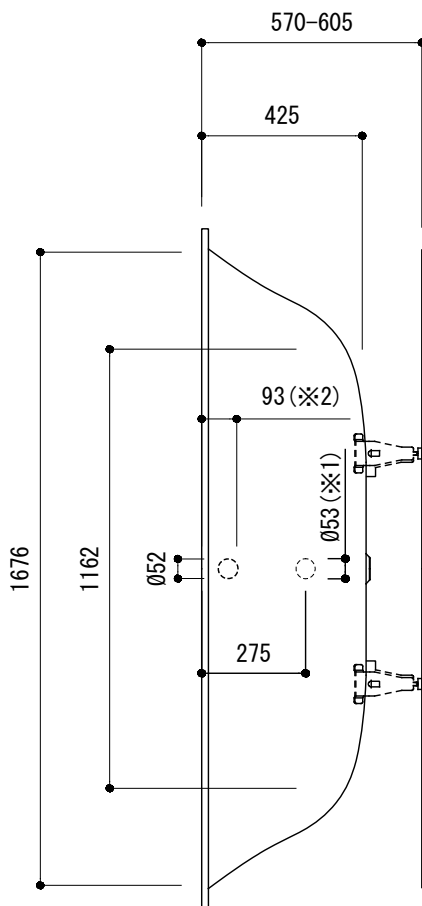

標準付属設置用脚 (Not To Scale)

○=設置用脚(設置位置に多少の誤差が発生する場合があります)

- ※1: 追炊付給湯器用穴付き/穴無しタイプあり  
追炊穴付きの場合、U型パッキン (内径φ49) 付属
- 追炊付給湯器用穴開け位置は、オーバーフロー側となります。
- ※2: オーバーフロー使用時の満水位置

品名 鋼板ホーローバス -KALDEWEI, SILENIO-

品番 FLN72-6902

仕様 埋め込み/イージークリーンフィニッシュ付き/  
排水金具, 設置用脚付属/ホワイト  
※アンチスリップは付いておりません。

重量 54kg 容量 210L 縮尺 1:20

大洋金物株式会社 ティーフォルム事業部 **Tform**