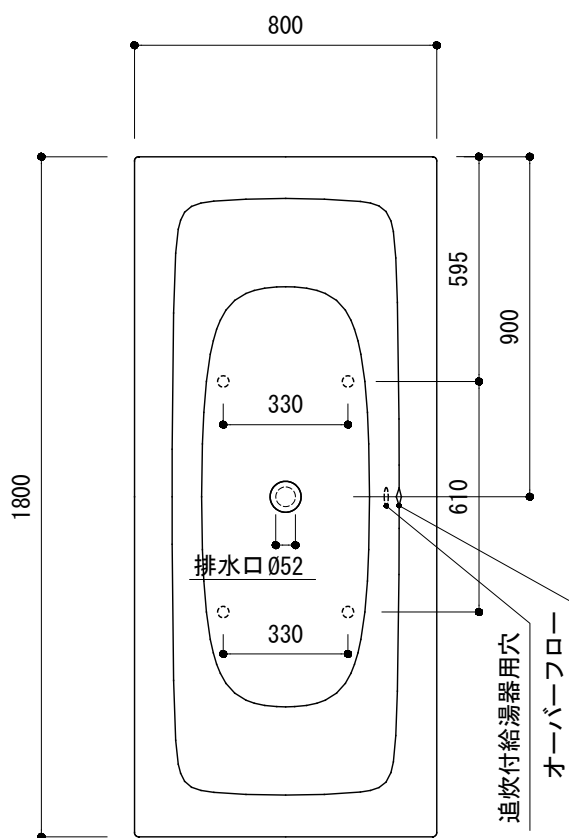

標準付属設置用脚 (Not To Scale)

○=設置用脚(設置位置に多少の誤差が発生する場合があります)

- ※1: 追炊付給湯器用穴付き/穴無しタイプあり  
追炊穴付きの場合、U型パッキン (内径φ49) 付属
- 追炊付給湯器用穴開け位置は、オーバーフロー側となります。
- ※2: オーバーフロー使用時の満水位置

品名 鋼板ホーローバス -KALDEWEI, SILENIO-

品番 FLN72-6902

仕様 埋め込み/イージークリーンフィニッシュ付き/  
排水金具, 設置用脚付属/ホワイト  
※アンチスリップは付いておりません。

重量 54kg 容量 210L 縮尺 1:20

大洋金物株式会社 ティーフォルム事業部 **Tform**