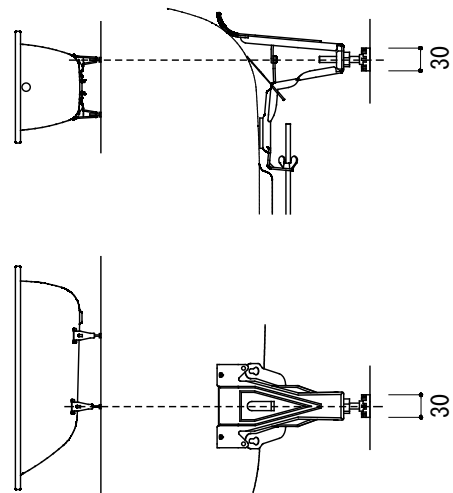

標準付属設置用脚 (Not To Scale)

○=設置用脚(設置位置に多少の誤差が発生する場合があります)

- ※1: 追炊付給湯器用穴付き/穴無しタイプあり  
追炊穴付きの場合、U型パッキン (内径φ49) 付属
- 追炊付給湯器用穴開け位置は、オーバーフロー側となります。
- ※2: オーバーフロー使用時の満水位置

品名 鋼板ホーローバス -KALDEWEI, SILENIO-

品番 FLN72-6902

仕様 埋め込み/イージークリーンフィニッシュ付き/  
排水金具, 設置用脚付属/ホワイト  
※アンチスリップは付いておりません。

重量 54kg 容量 210L 縮尺 1:20

大洋金物株式会社 ティーフォルム事業部 **Tform**