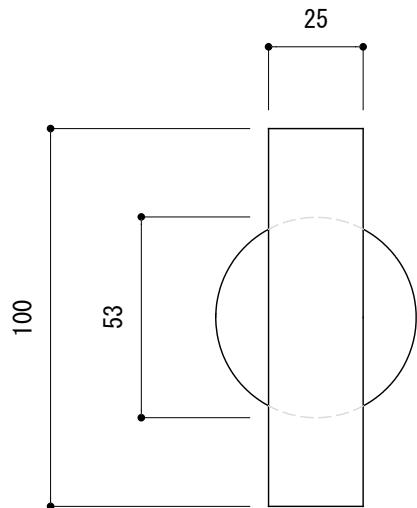

〈取付部品〉

※ 輸入製品の為、国内製品と比べ製品寸法の個体差に幅があります。
加工は現物合わせの上行って下さい。

品名	ドアノブ(片面固定タイプ) - FORMANI, Arc -		品番	FOR11-ART01A	備考 付属品 丸皿タッピングネジ 4本 六角レンチ
仕上げ	サテン	PVDブラック	扉厚		
材質	ステンレス		縮尺	1/2	