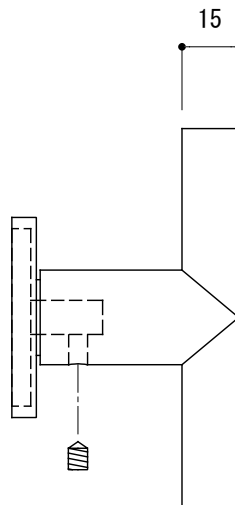

〈取付部品〉

※ 輸入製品の為、国内製品と比べ製品寸法の個体差に幅があります。
加工は現物合わせの上行って下さい。

品名	ドアノブ(片面固定タイプ) - FORMANI, Arc -		品番	FOR11-ART01A	備考 付属品 丸皿タッピングネジ 4本 六角レンチ
仕上げ	サテン	PVDブラック	扉厚		
材質	ステンレス		縮尺	1/2	