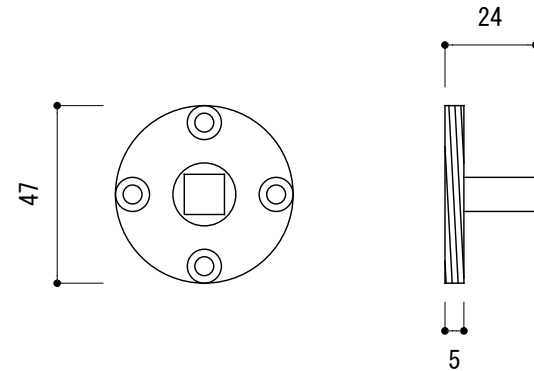

〈取付部品〉

※ 輸入製品の為、国内製品と比べ製品寸法の個体差に幅があります。
加工は現物合わせの上行って下さい。

品名	ドアノブ(片面固定タイプ) - FORMANI, Arc -		品番	FOR11-ART01A	備考 付属品 丸皿タッピングネジ 4本 六角レンチ
仕上げ	サテン	PVDブラック	扉厚		
材質	ステンレス		縮尺	1/2	