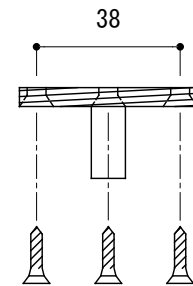

〈取付部品〉

※ 輸入製品の為、国内製品と比べ製品寸法の個体差に幅があります。
加工は現物合わせの上行って下さい。

品名	ドアノブ(片面固定タイプ) - FORMANI, Arc -		品番	FOR11-ART01A	備考 付属品 丸皿タッピングネジ 4本 六角レンチ
仕上げ	サテン	PVDブラック	扉厚		
材質	ステンレス		縮尺	1/2	