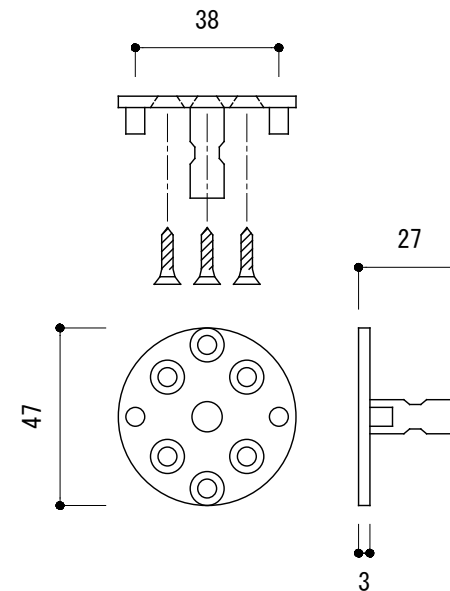

<取付部品>

※ 輸入製品の為、国内製品と比べ製品寸法の個体差に幅があります。
加工は現物合わせの上行って下さい。

品名	ドアノブ(片面固定タイプ) - FORMANI, Basic -	品番	FOR11-BS701V	備考 付属品 皿+木ネジ 3.1x16 6本 六角レンチ イモネジ
仕上げ	サテン・ポリッシュ	扉厚		
材質	ステンレス	縮尺	1/2	