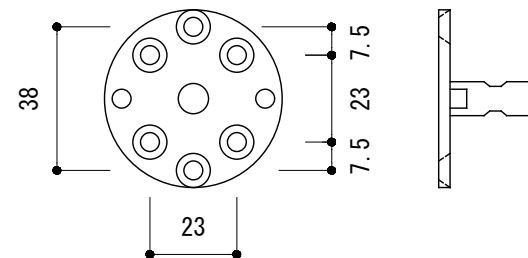

〈取付部品〉

- ※ 輸入製品の為、国内製品と比べ製品寸法の個体差に幅が有ります。
加工は現物合わせの上行って下さい。
- ※ 付属のタッピングビスにて扉に取付けて下さい。

品名	ドアノブ (片面固定タイプ) - FORMANI, Ferrovia -	品番	FOR11-FE22V	備考 付属品 皿+タッピングビス 6本 六角レンチ イモネジ
仕上げ	サテン・ポリッシュ	扉厚		
材質	ステンレス	縮尺	1/2	