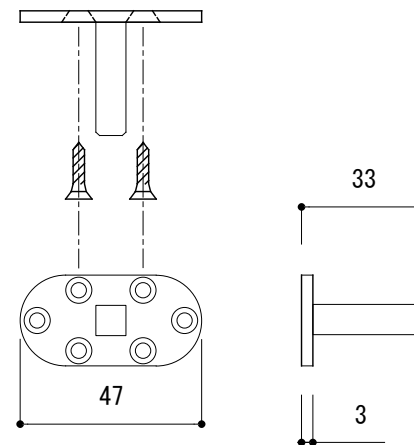

<取付部品>

※ 輸入製品の為、国内製品と比べ製品寸法の個体差に幅があります。
加工は現物合わせの上行って下さい。

品名	ドアノブ(片面固定タイプ) - FORMANI, Rivio -	品番	FOR11-RV01V	備考 付属品 皿+木ネジ 3.1×16 4本 六角レンチ イモネジ
仕上げ	サテン・PVDブラック・ブロンズ・PVDサテンゴールド	扉厚		
材質	ステンレス	縮尺	1/2	