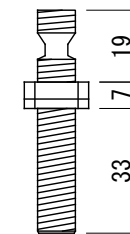

<取付部品>

M10

木製用下穴

- ※ 木割れ防止の為、下穴のふちに面取り加工を必ずして下さい。
- ※ 輸入製品の為、国内製品と比べ製品寸法の個体差に幅が有ります。加工は現物合わせの上行って下さい。
- ※ ご注文の際は、正確な扉厚の指示をしてください。

品名	ドアノブ(片面固定タイプ) - FORMANI, Square -	品番	FOR11-SQ125V	備考 付属品 M10専用ボルト・ ワッシャ・ウッドアンカー-18.5x25 イモネジ
仕上げ	サテン・ポリッシュ	扉厚		
材質	ステンレス	縮尺	1/2	