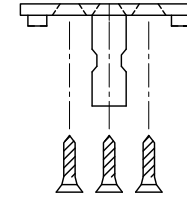

<取付部品>

アルミ	X = 77mm
ステンレス	X = 73mm
真鍮	X = 72mm
銅	X = 72mm

※ 輸入製品の為、国内製品と比べ製品寸法の個体差に幅があります。  
加工は現物合わせの上行って下さい。

※ ご注文の際は正確な扉厚の指示をしてください。

※ イモネジ・ビスのゆるみ止め防止のために金属製ネジ用ゆるみ止め剤(中強度タイプ)を用意して塗布してください。(推奨商品 住友3M社TL42J等)

品名 ドアノブ(片面固定タイプ) - FSB -						品番 FSB11-0802A	備考 付属品 皿+木ネジ イモネジ
仕上げ	ナチュラル シャンパンシルバー	ブラック	サテン ポリッシュ	PVDゴールド	ポリッシュワックス ライトワックス	扉厚	
材質	アルミ		ステンレス		真鍮 銅	縮尺 1/2	