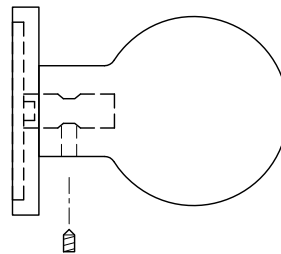

<取付部品>

アルミ	X = 77mm
ステンレス	X = 73mm
真鍮	X = 72mm
銅	X = 72mm

※ 輸入製品の為、国内製品と比べ製品寸法の個体差に幅があります。  
加工は現物合わせの上行って下さい。

※ ご注文の際は正確な扉厚の指示をしてください。

※ イモネジ・ビスのゆるみ止め防止のために金属製ネジ用ゆるみ止め剤(中強度タイプ)を用意して塗布してください。(推奨商品 住友3M社TL42J等)

品名 ドアノブ(片面固定タイプ) - FSB -						品番 FSB11-0802A	備考 付属品 皿+木ネジ イモネジ
仕上げ	ナチュラル シャンパンシルバー	ブラック	サテン ポリッシュ	PVDゴールド	ポリッシュワックス ライトワックス	扉厚	
材質	アルミ		ステンレス		真鍮 銅	縮尺 1/2	