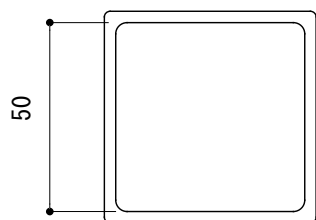

<取付部品>

- ※ 輸入製品の為、国内製品と比べ製品寸法の個体差に幅が有ります。
加工は現物合わせの上行って下さい。
- ※ ご注文の際は正確な扉厚の指示をしてください。
- ※ イモネジ・ビスのゆるみ止め防止のために金属製ネジ用ゆるみ止め剤(中強度タイプ)を用意して塗布してください。(推奨商品 住友3M社TL42J等)

品名	ドアノブ(片面固定タイプ) - FSB -			品番	FSB11-0811A	備考 付属品 皿+木ネジ イモネジ
仕上げ	ナチュラル	サテン	ライトワックス	扉厚		
材質	アルミ	ステンレス	銅	縮尺	1/2	