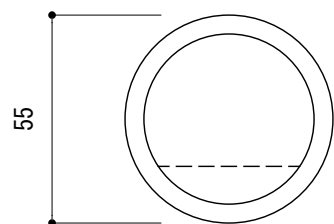

〈取付部品〉

- ※ 輸入製品の為、国内製品と比べ製品寸法の個体差に幅が有ります。  
加工は現物合わせの上行って下さい。
- ※ ご注文の際は正確な扉厚の指示をしてください。
- ※ イモネジ・ビスのゆるみ止め防止のために金属製ネジ用ゆるみ止め剤(中強度タイプ)を用意して塗布してください。(推奨商品 住友3M社TL42J等)

品名	ドアノブ(片面固定タイプ) - FSB -		品番	FSB11-0828A	備考 付属品 皿+木ネジ イモネジ
仕上げ	ナチュラル	サテン	扉厚	MIWAケース : 37~57	
材質	アルミ	ステンレス	縮尺	1/2	