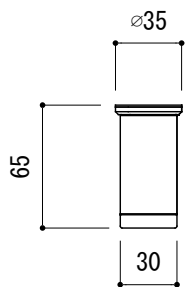

木製用下穴  $\varnothing 9$   
 ガラス用下穴  $\varnothing 15$

※ 輸入製品の為、国内製品と比べ製品寸法の個体差に幅が有ります。  
 加工は現物合わせの上行って下さい。

※ ご注文の際は、正確な扉厚または、ガラス厚8-10ミリの  
 指示をしてください。

品名	ドアハンドル(両面用) - FSB -	品番	FSB31-6550LW
仕上げ	ナチュラル   ブラックブラスト	扉厚	35~54mm(ガラス厚8-10mm)
材質	アルミ	縮尺	1/4
備考	付属品: M8ボルト、専用ナット、ガラス用付属品セット(パッキン、チューブ)		

木製用下穴  $\varnothing 9$   
 ガラス用下穴  $\varnothing 15$

- ※ 輸入製品の為、国内製品と比べ製品寸法の個体差に幅が有ります。  
加工は現物合わせの上行って下さい。
- ※ ご注文の際は、正確な扉厚または、ガラス厚8-10ミリの  
指示をしてください。

品名	ドアハンドル(両面用) - FSB -	品番	FSB31-6550MW
仕上げ	ナチュラル   ブラックブラスト	扉厚	35~54mm (ガラス厚8-10mm)
材質	アルミ	縮尺	1/4
備考	付属品: M8ボルト、専用ナット、ガラス用付属品セット(パッキン、チューブ)		