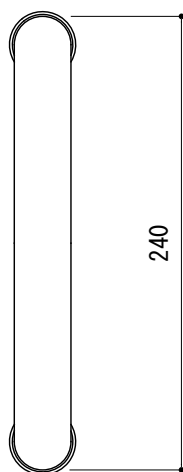

木製用下穴  $\varnothing 9$   
 ガラス用下穴  $\varnothing 15$

※ 輸入製品の為、国内製品と比べ製品寸法の個体差に幅が有ります。  
 加工は現物合わせの上行って下さい。

※ ご注文の際は、正確な扉厚または、ガラス厚8-10ミリの  
 指示をしてください。

品名	ドアハンドル(両面用) - FSB -	品番	FSB31-6550LW
仕上げ	ナチュラル   ブラックブラスト	扉厚	35~54mm(ガラス厚8-10mm)
材質	アルミ	縮尺	1/4
備考	付属品: M8ボルト、専用ナット、ガラス用付属品セット(パッキン、チューブ)		

木製用下穴  $\varnothing 9$   
 ガラス用下穴  $\varnothing 15$

- ※ 輸入製品の為、国内製品と比べ製品寸法の個体差に幅が有ります。  
加工は現物合わせの上行って下さい。
- ※ ご注文の際は、正確な扉厚または、ガラス厚8-10ミリの  
指示をしてください。

品名	ドアハンドル(両面用) - FSB -	品番	FSB31-6550MW
仕上げ	ナチュラル   ブラックブラスト	扉厚	35~54mm (ガラス厚8-10mm)
材質	アルミ	縮尺	1/4
備考	付属品: M8ボルト、専用ナット、ガラス用付属品セット(パッキン、チューブ)		