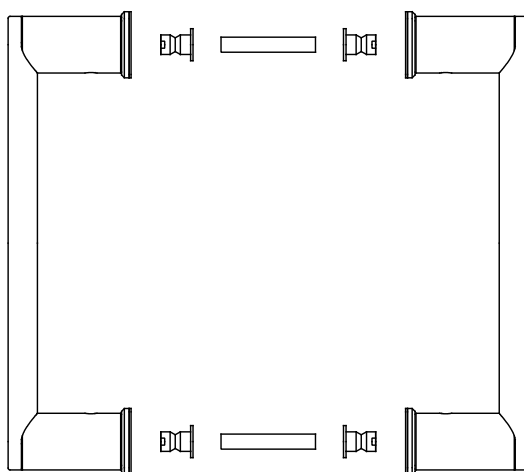

木製用下穴  $\varnothing 9$   
 ガラス用下穴  $\varnothing 15$

※ 輸入製品の為、国内製品と比べ製品寸法の個体差に幅が有ります。  
 加工は現物合わせの上行って下さい。

※ ご注文の際は、正確な扉厚または、ガラス厚8-10ミリの  
 指示をしてください。

品名	ドアハンドル(両面用) - FSB -	品番	FSB31-6550LW
仕上げ	ナチュラル   ブラックブラスト	扉厚	35~54mm(ガラス厚8-10mm)
材質	アルミ	縮尺	1/4
備考	付属品: M8ボルト、専用ナット、ガラス用付属品セット(パッキン、チューブ)		

木製用下穴  $\varnothing 9$   
 ガラス用下穴  $\varnothing 15$

- ※ 輸入製品の為、国内製品と比べ製品寸法の個体差に幅が有ります。  
加工は現物合わせの上行って下さい。
- ※ ご注文の際は、正確な扉厚または、ガラス厚8-10ミリの  
指示をしてください。

品名	ドアハンドル(両面用) - FSB -	品番	FSB31-6550MW
仕上げ	ナチュラル   ブラックブラスト	扉厚	35~54mm (ガラス厚8-10mm)
材質	アルミ	縮尺	1/4
備考	付属品: M8ボルト、専用ナット、ガラス用付属品セット(パッキン、チューブ)		