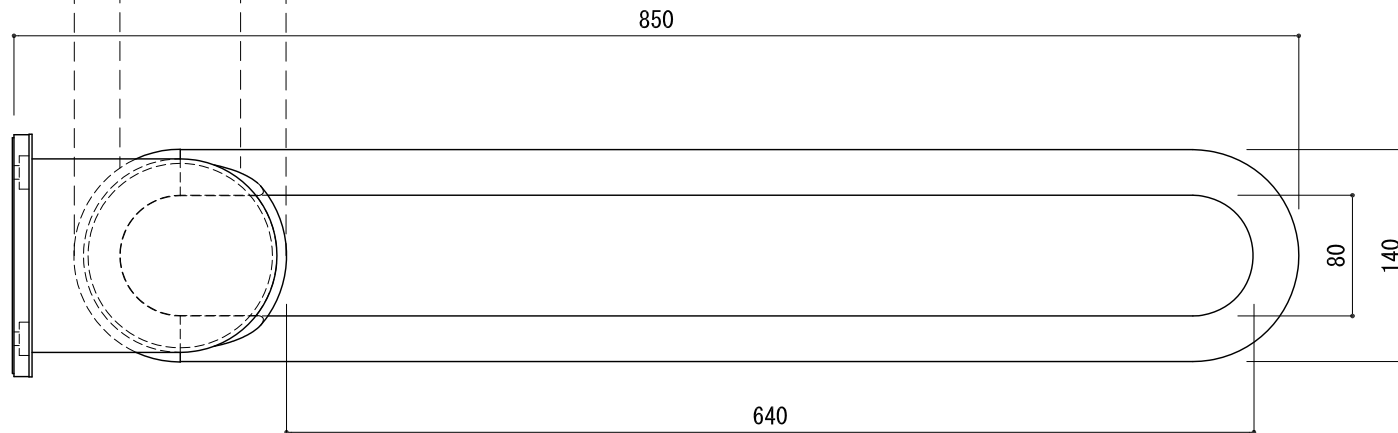

- ※ 輸入製品の為、国内製品と比べ製品寸法の個体差に幅があります。
加工は現物合わせの上行って下さい。
- ※ 本図は右勝手示す。
- ※ 取付の向きにつきましては、2枚目をご参照下さい。

品名	サポートアームレスト - FSB -	品番	FSB74-0105	備考 取付ビス ステン六角コーチ 8 x 90 4本 アンカー 4個 / 耐荷重:100kgf はね上げタイプ
仕上げ	サテン・ポリッシュ	扉厚		
材質	ステンレス	縮尺	1/5	