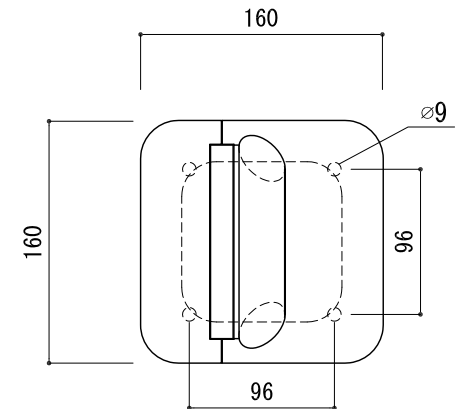

- ※ 輸入製品の為、国内製品と比べ製品寸法の個体差に幅があります。
加工は現物合わせの上行って下さい。
- ※ 本図は右勝手示す。
- ※ 取付の向きにつきましては、2枚目をご参照下さい。

品名	サポートアームレスト - FSB -	品番	FSB74-0105	備考 取付ビス ステン六角コーチ 8 x 90 4本 アンカー 4個 / 耐荷重:100kgf はね上げタイプ
仕上げ	サテン・ポリッシュ	扉厚		
材質	ステンレス	縮尺	1/5	